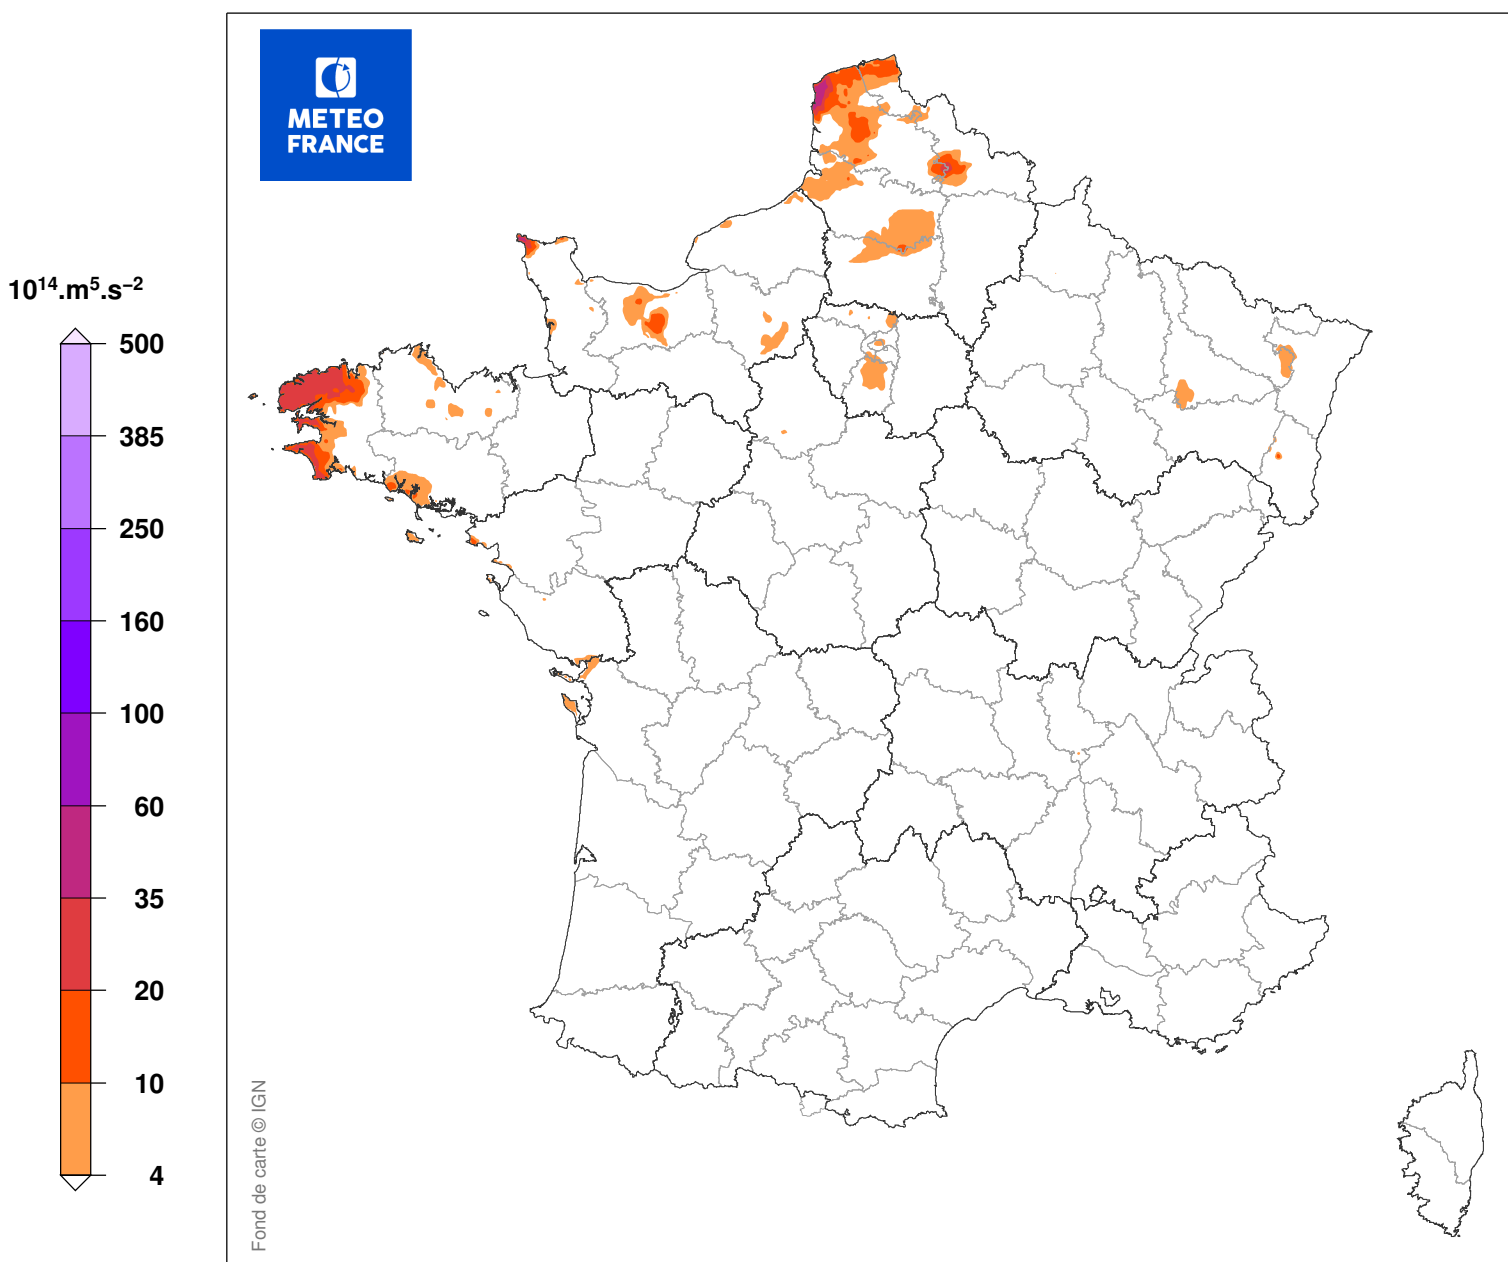

INDICE DE SEVERITE DE LA TEMPETE

du 24/12/1999 à 15 UTC au 25/12/1999 à 07 UTC

Carte produite le 11/09/2018