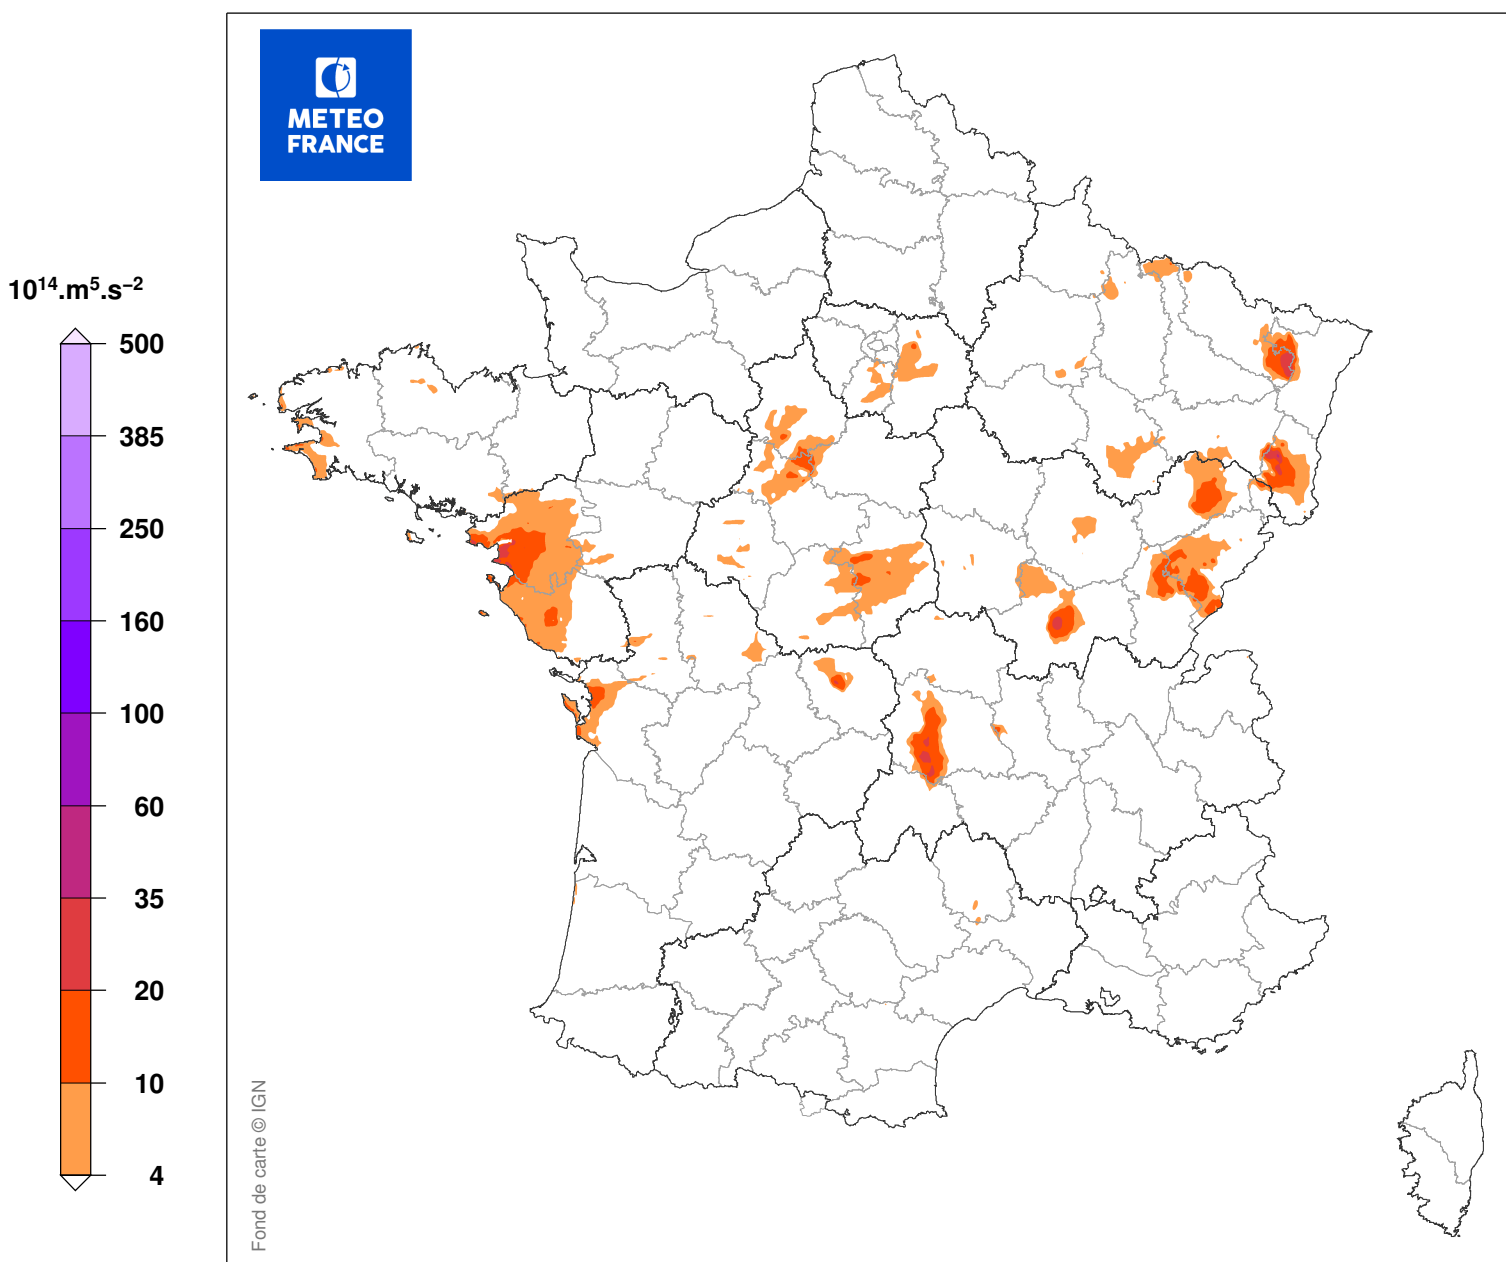

# INDICE DE SEVERITE DE LA TEMPETE

du 12/12/1999 à 00 UTC au 12/12/1999 à 14 UTC

Carte produite le 10/09/2018