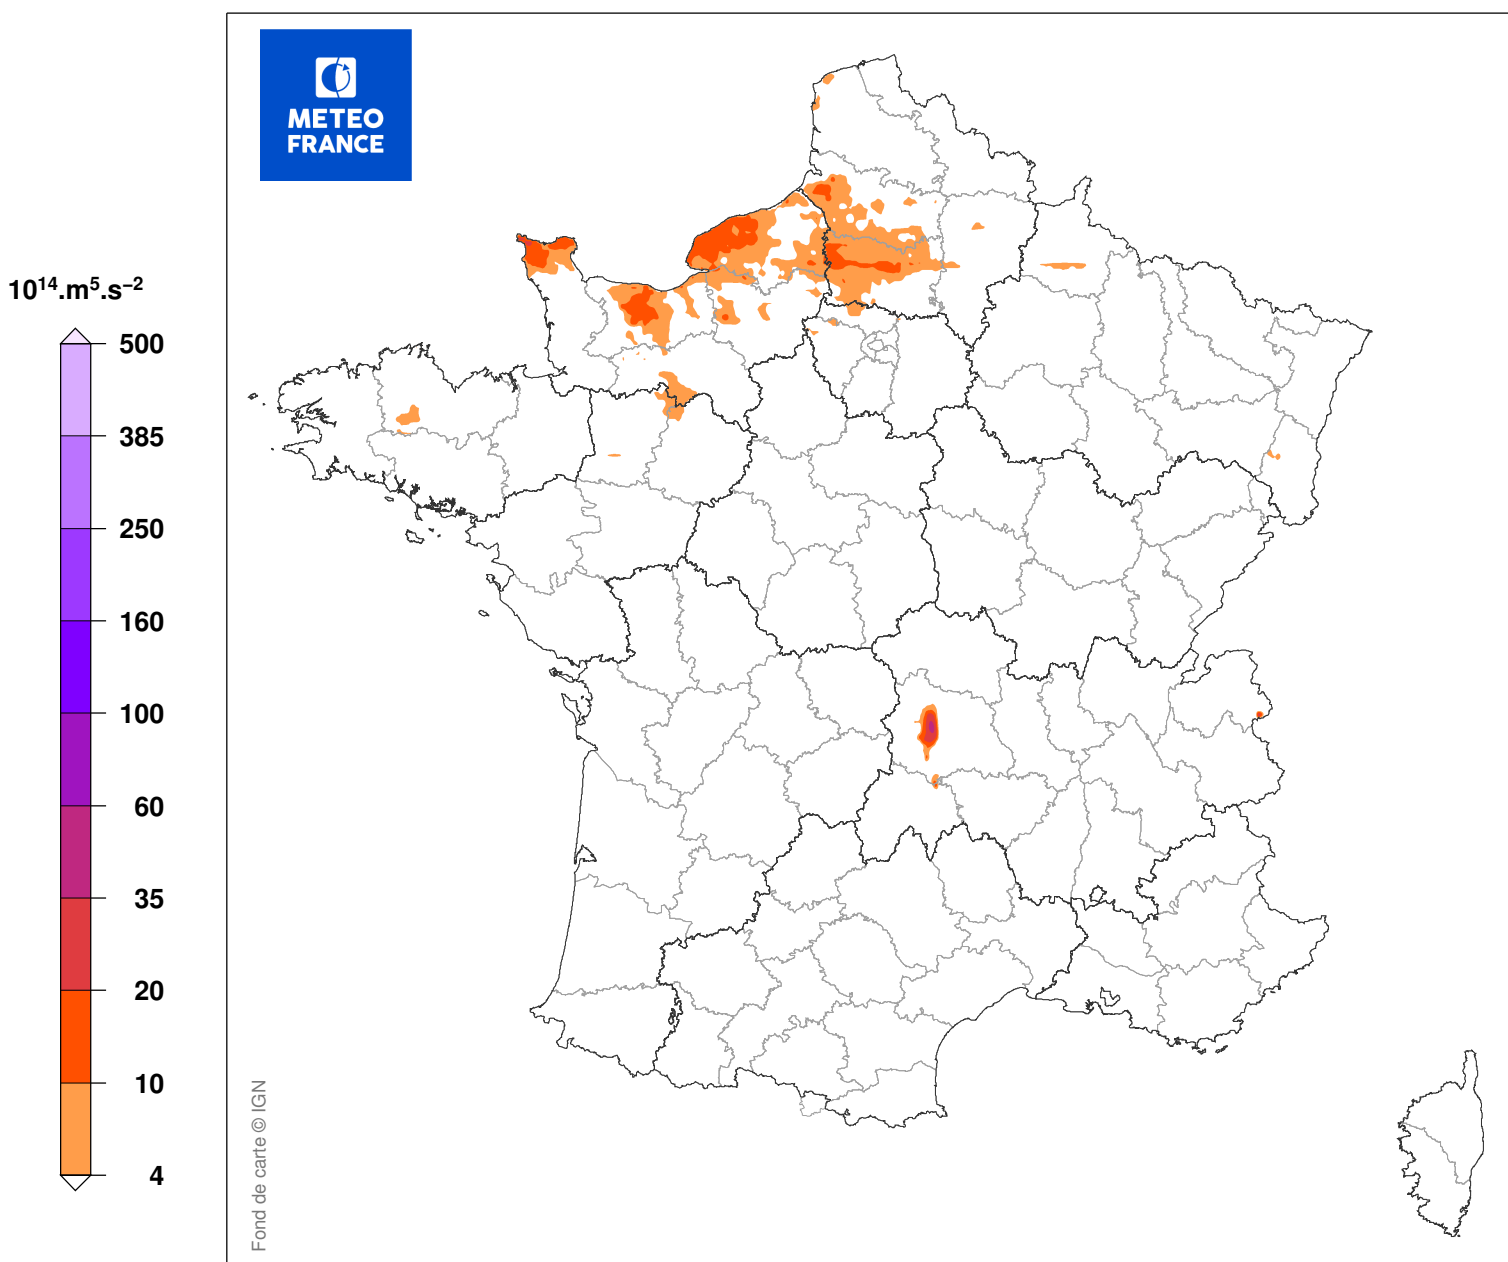

INDICE DE SEVERITE DE LA TEMPETE

du 03/01/1999 à 09 UTC au 03/01/1999 à 16 UTC

Carte produite le 10/09/2018