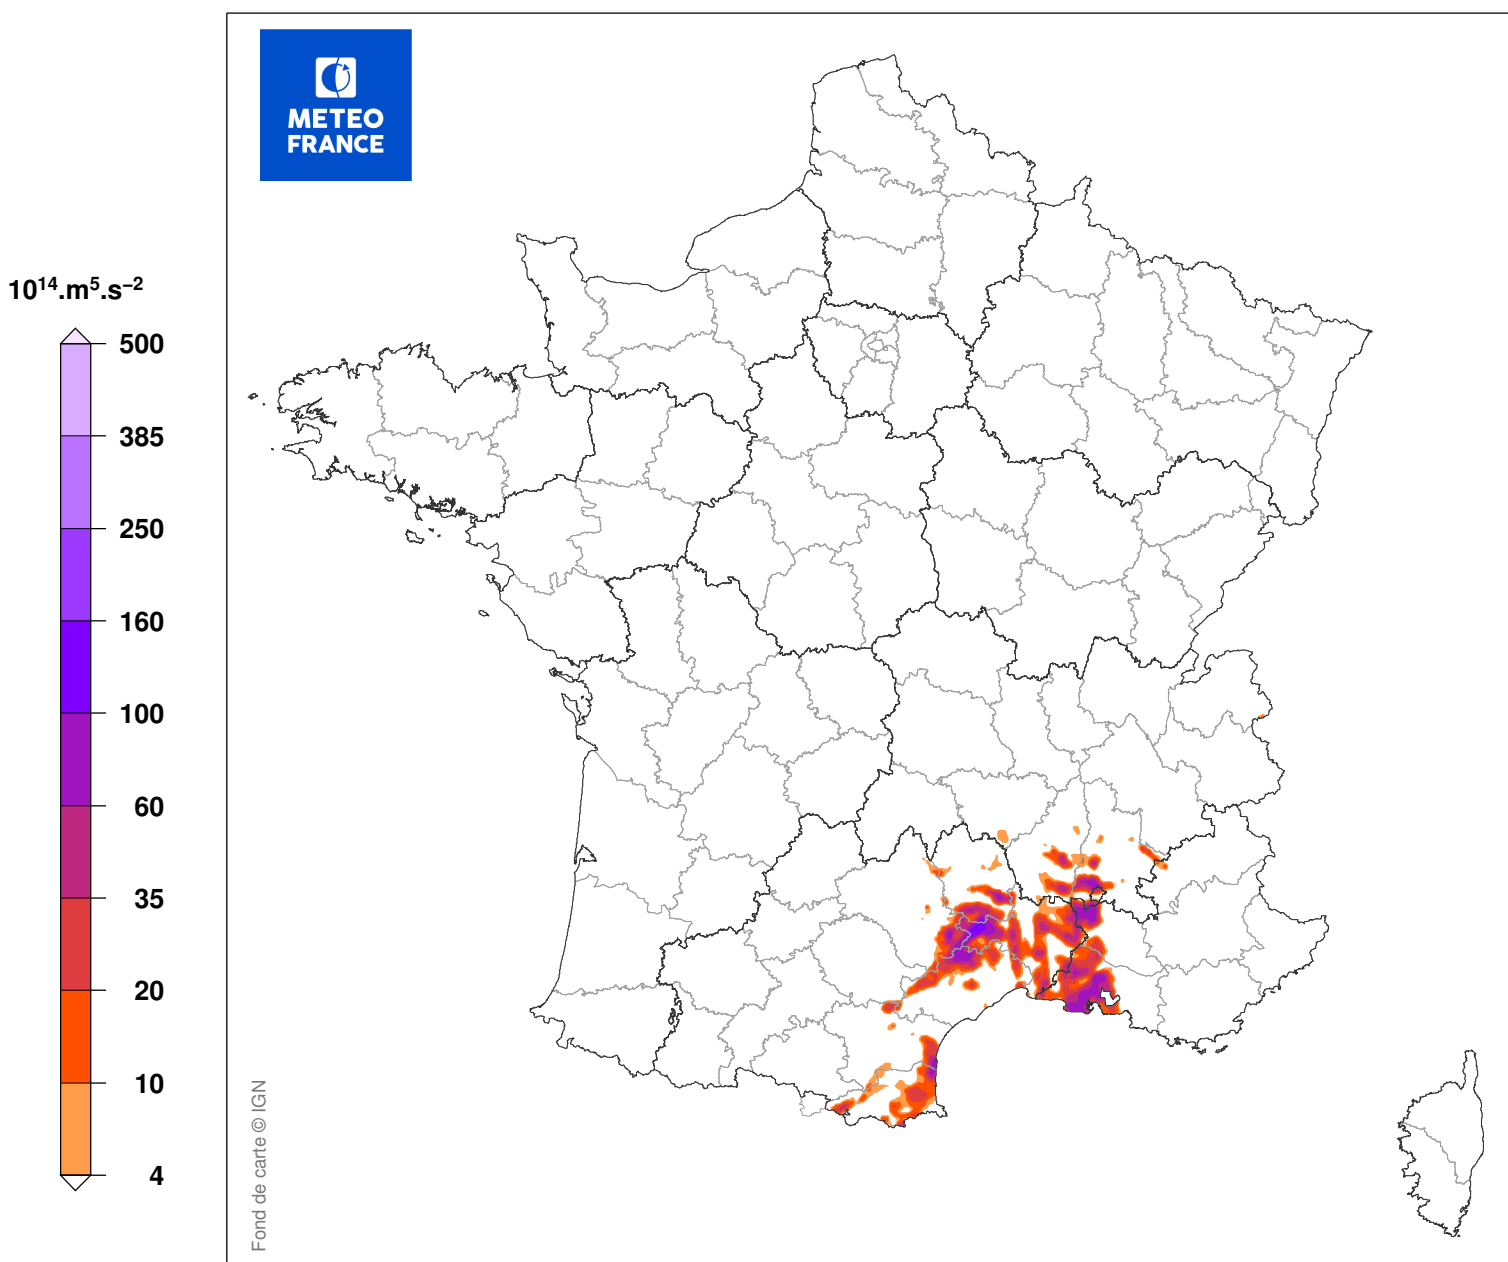

# INDICE DE SEVERITE DE LA TEMPETE

du 21/12/1998 à 03 UTC au 21/12/1998 à 17 UTC

Carte produite le 30/08/2018