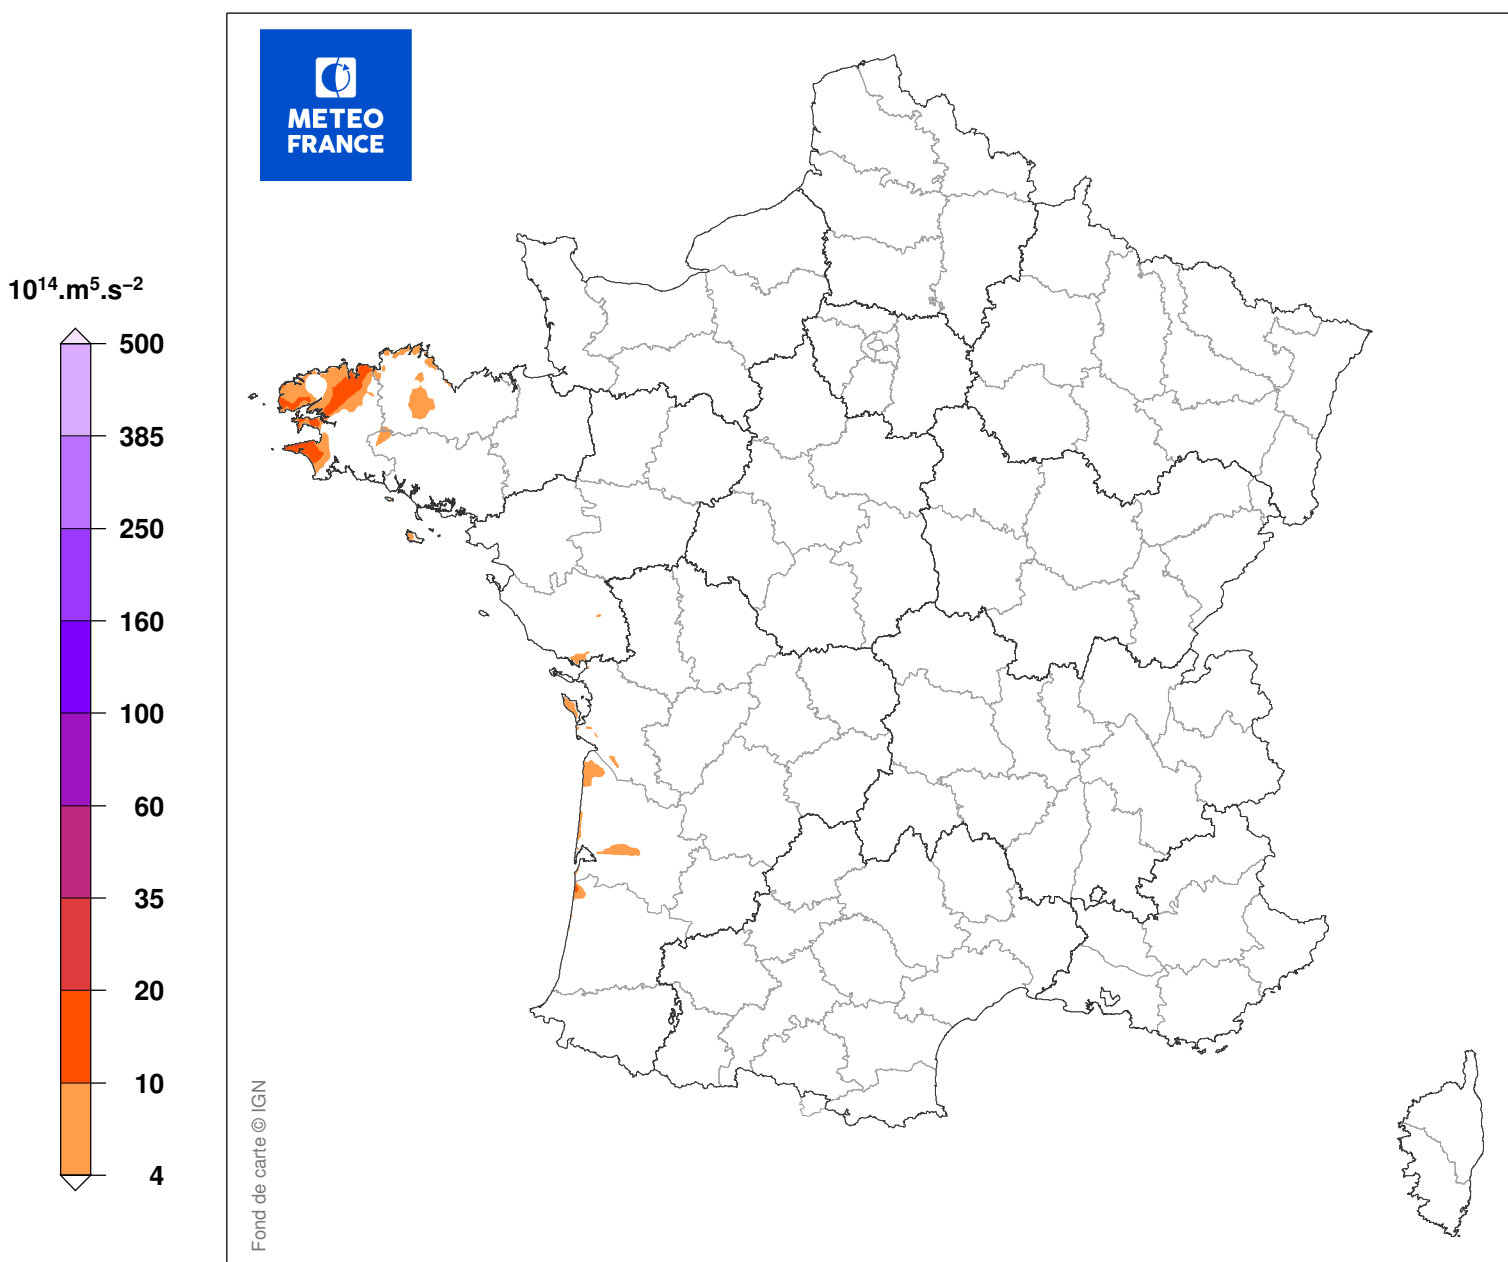

INDICE DE SEVERITE DE LA TEMPETE

du 20/12/1998 à 03 UTC au 20/12/1998 à 06 UTC

Carte produite le 10/09/2018