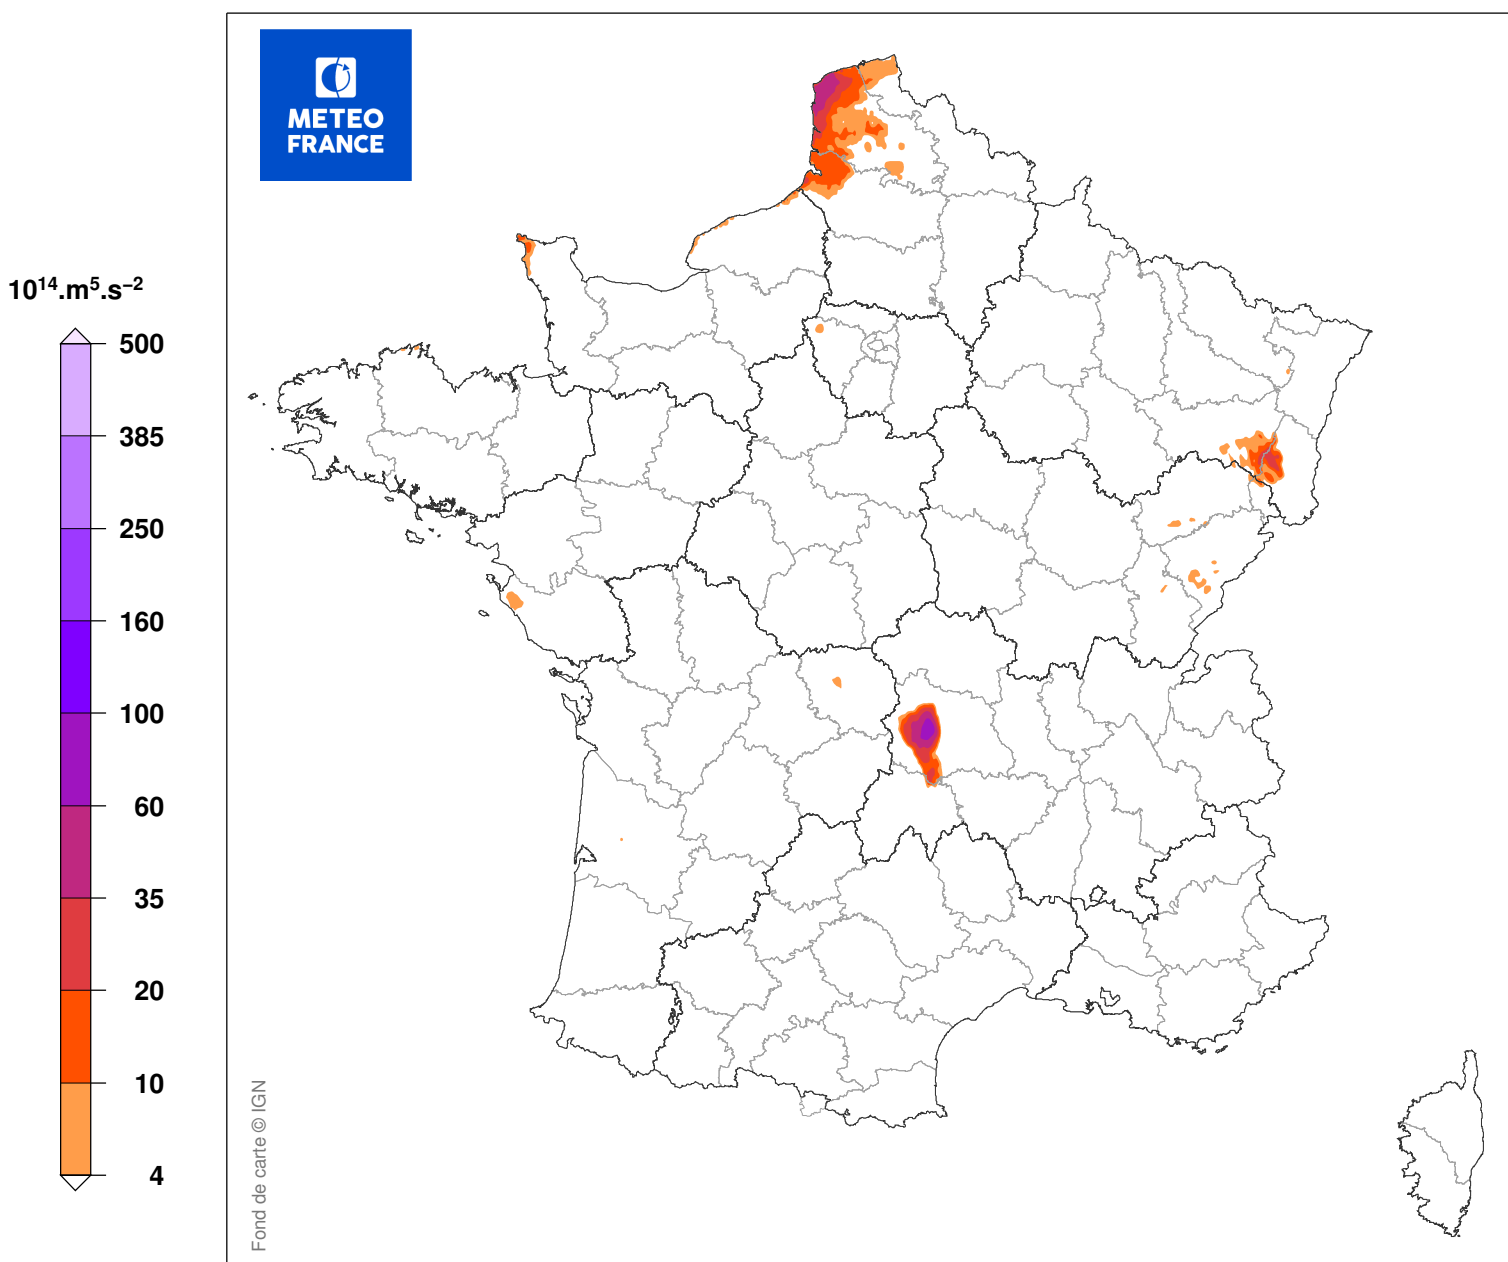

# INDICE DE SEVERITE DE LA TEMPETE

du 24/10/1998 à 20 UTC au 25/10/1998 à 04 UTC

Carte produite le 30/08/2018