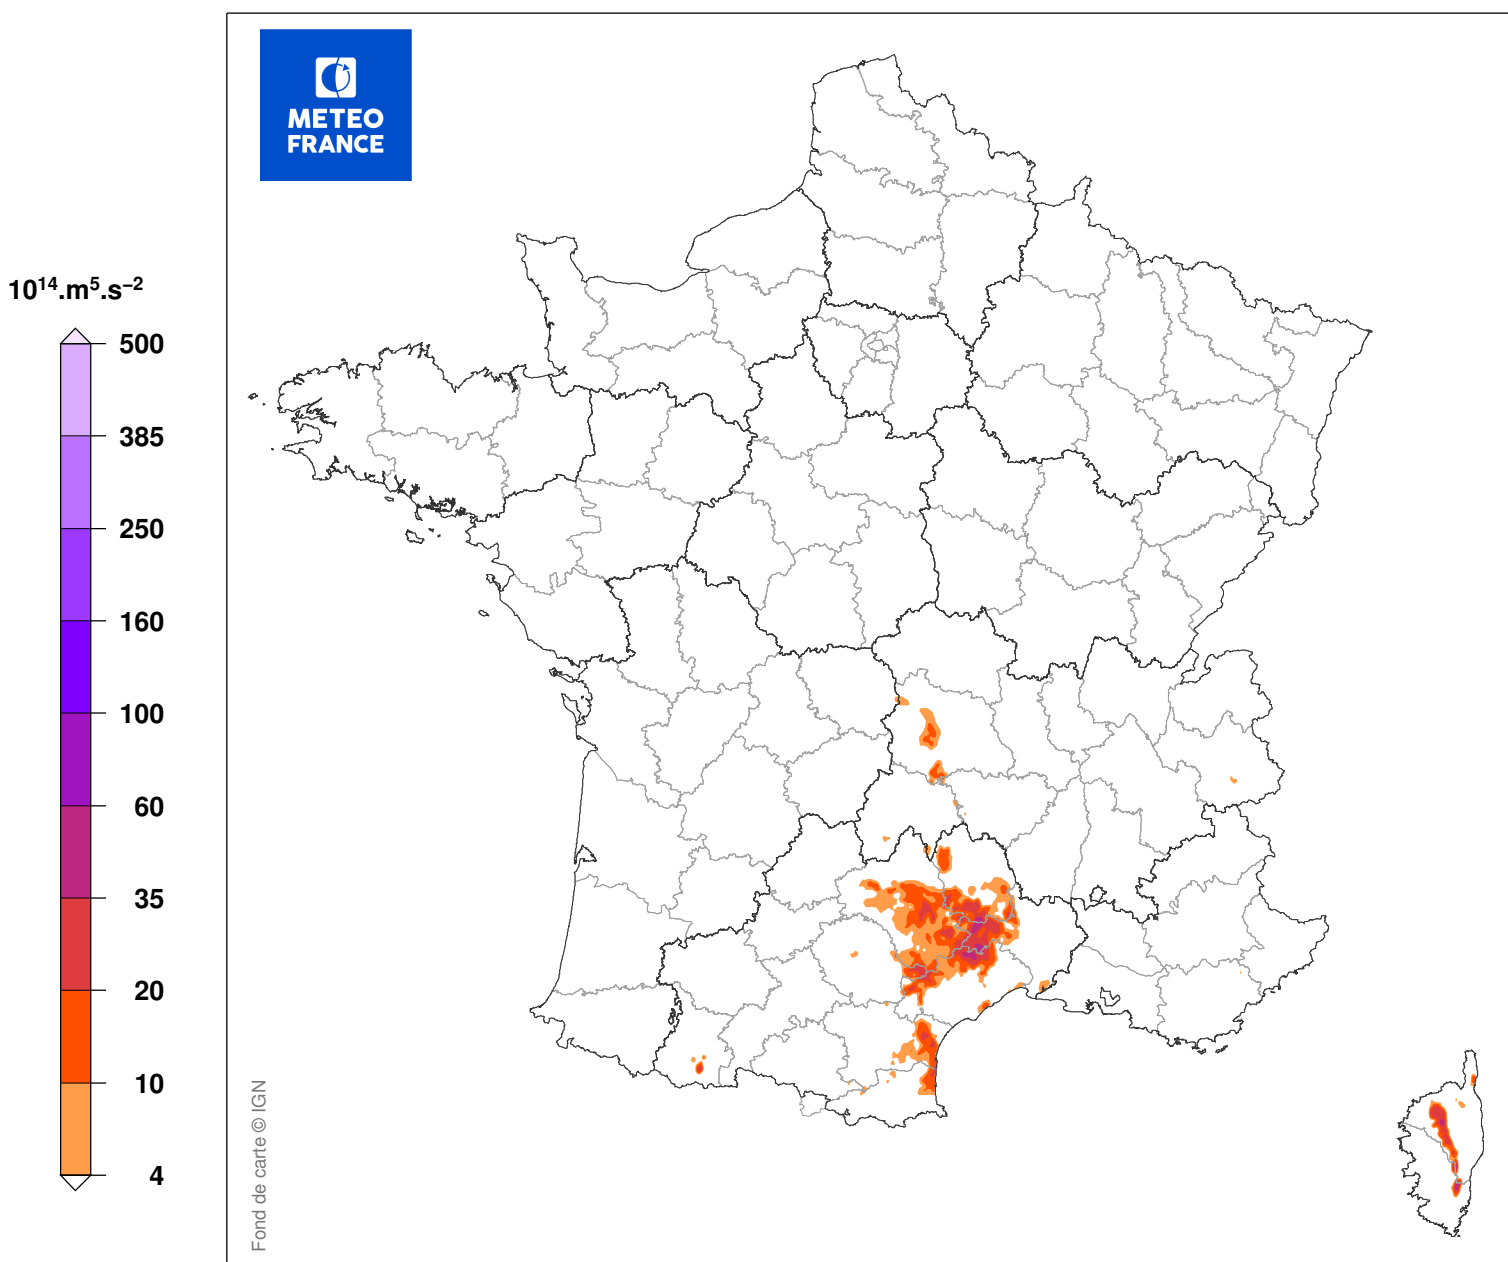

INDICE DE SEVERITE DE LA TEMPETE

du 08/03/1998 à 12 UTC au 08/03/1998 à 20 UTC

Carte produite le 10/09/2018