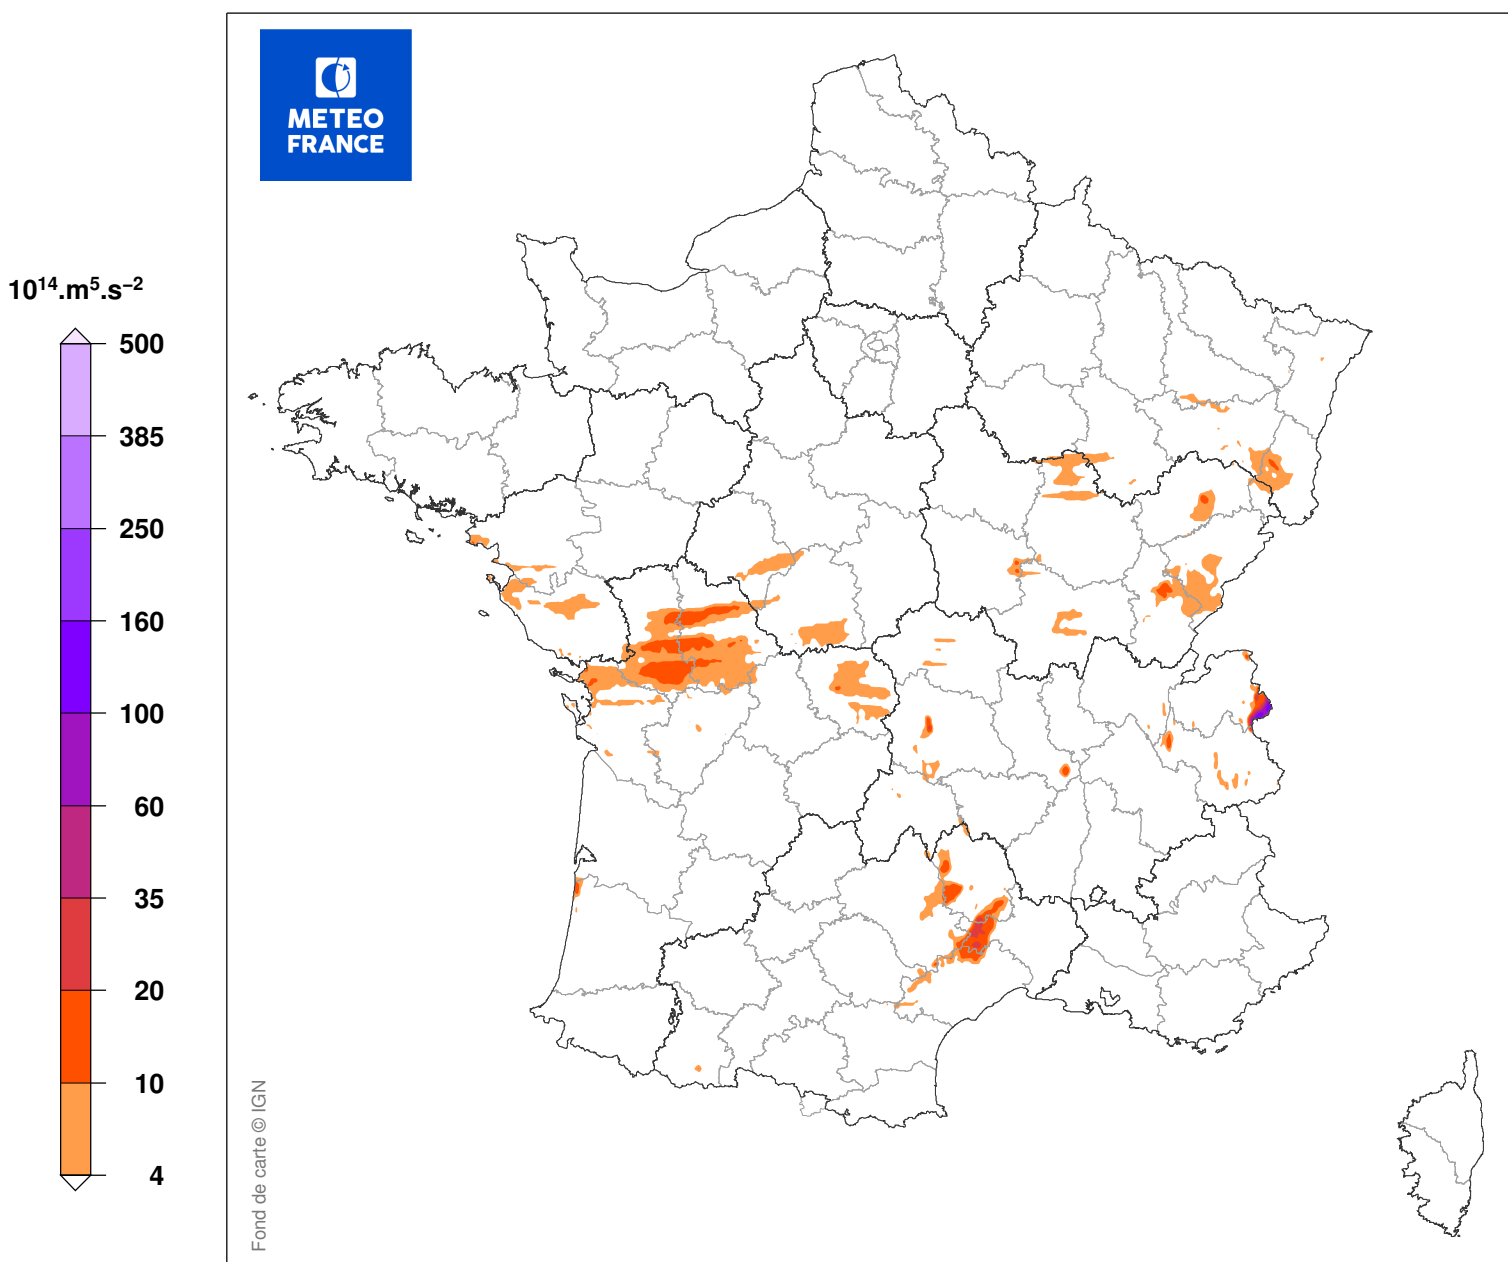

INDICE DE SEVERITE DE LA TEMPETE

du 18/01/1998 à 19 UTC au 19/01/1998 à 06 UTC

Carte produite le 10/09/2018