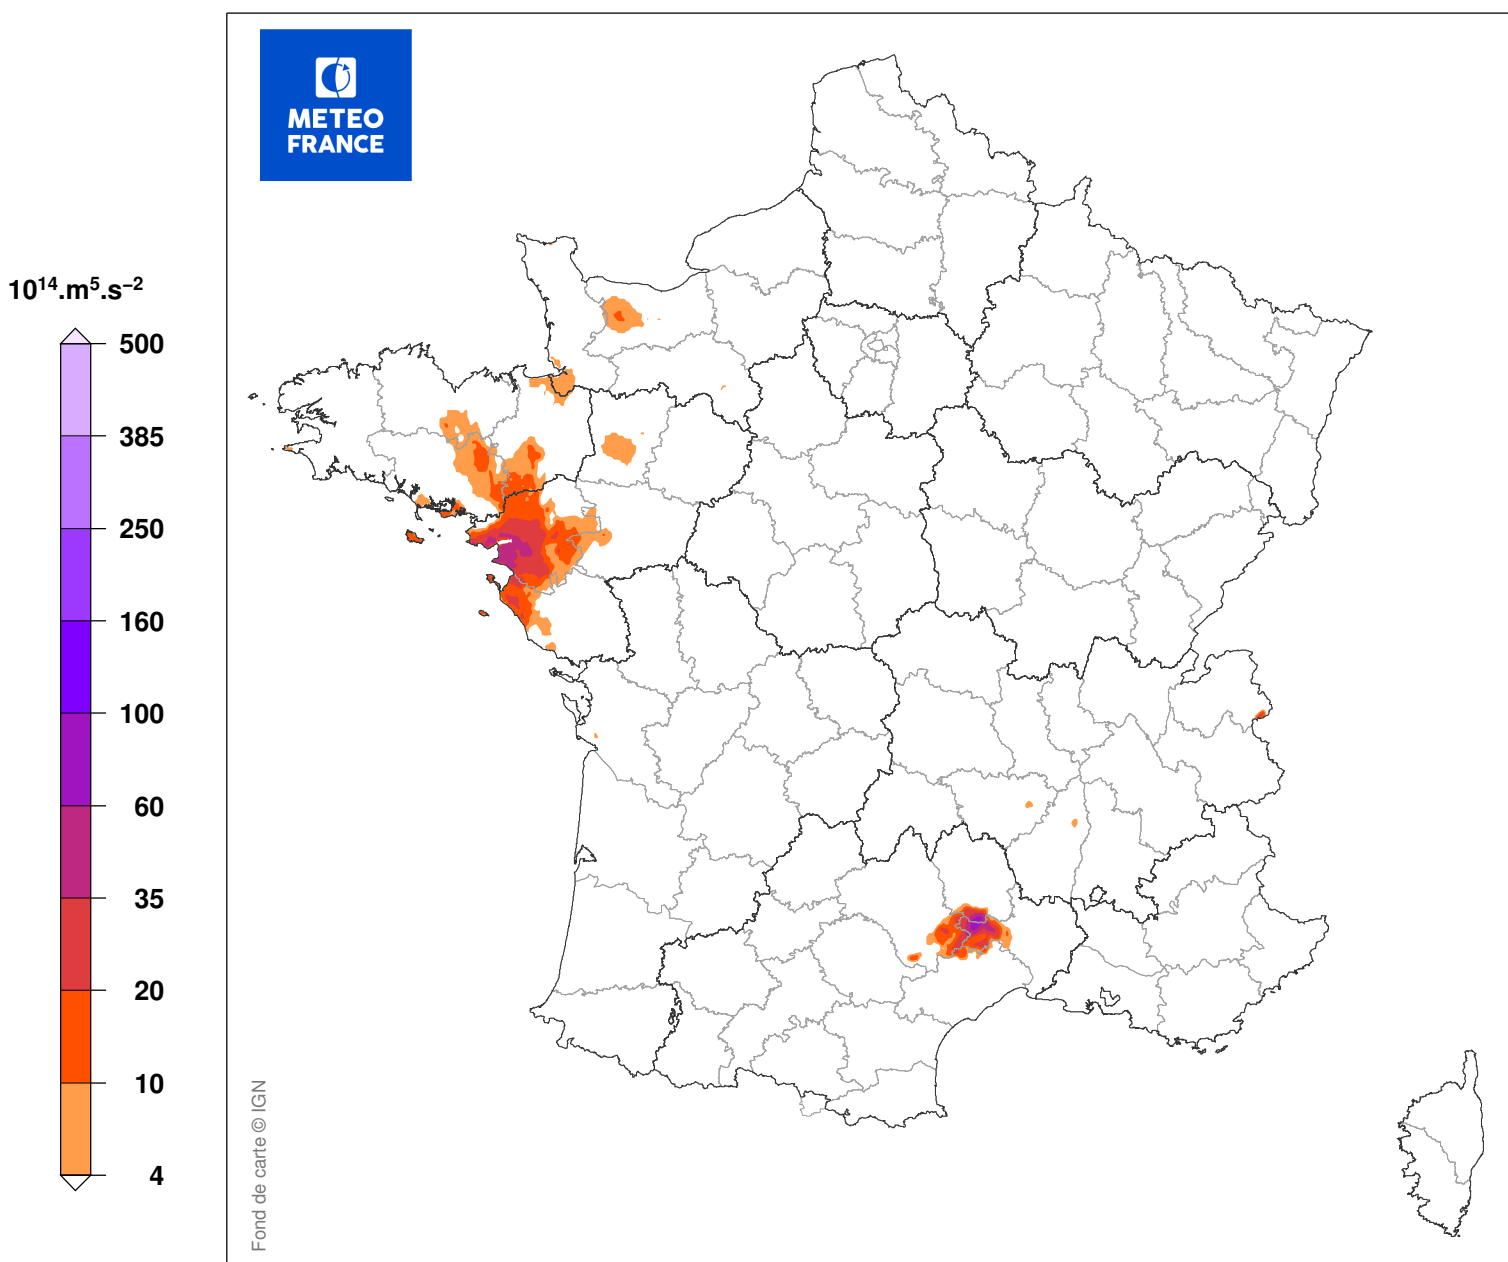

INDICE DE SEVERITE DE LA TEMPETE

du 13/01/1998 à 09 UTC au 13/01/1998 à 18 UTC

Carte produite le 10/09/2018