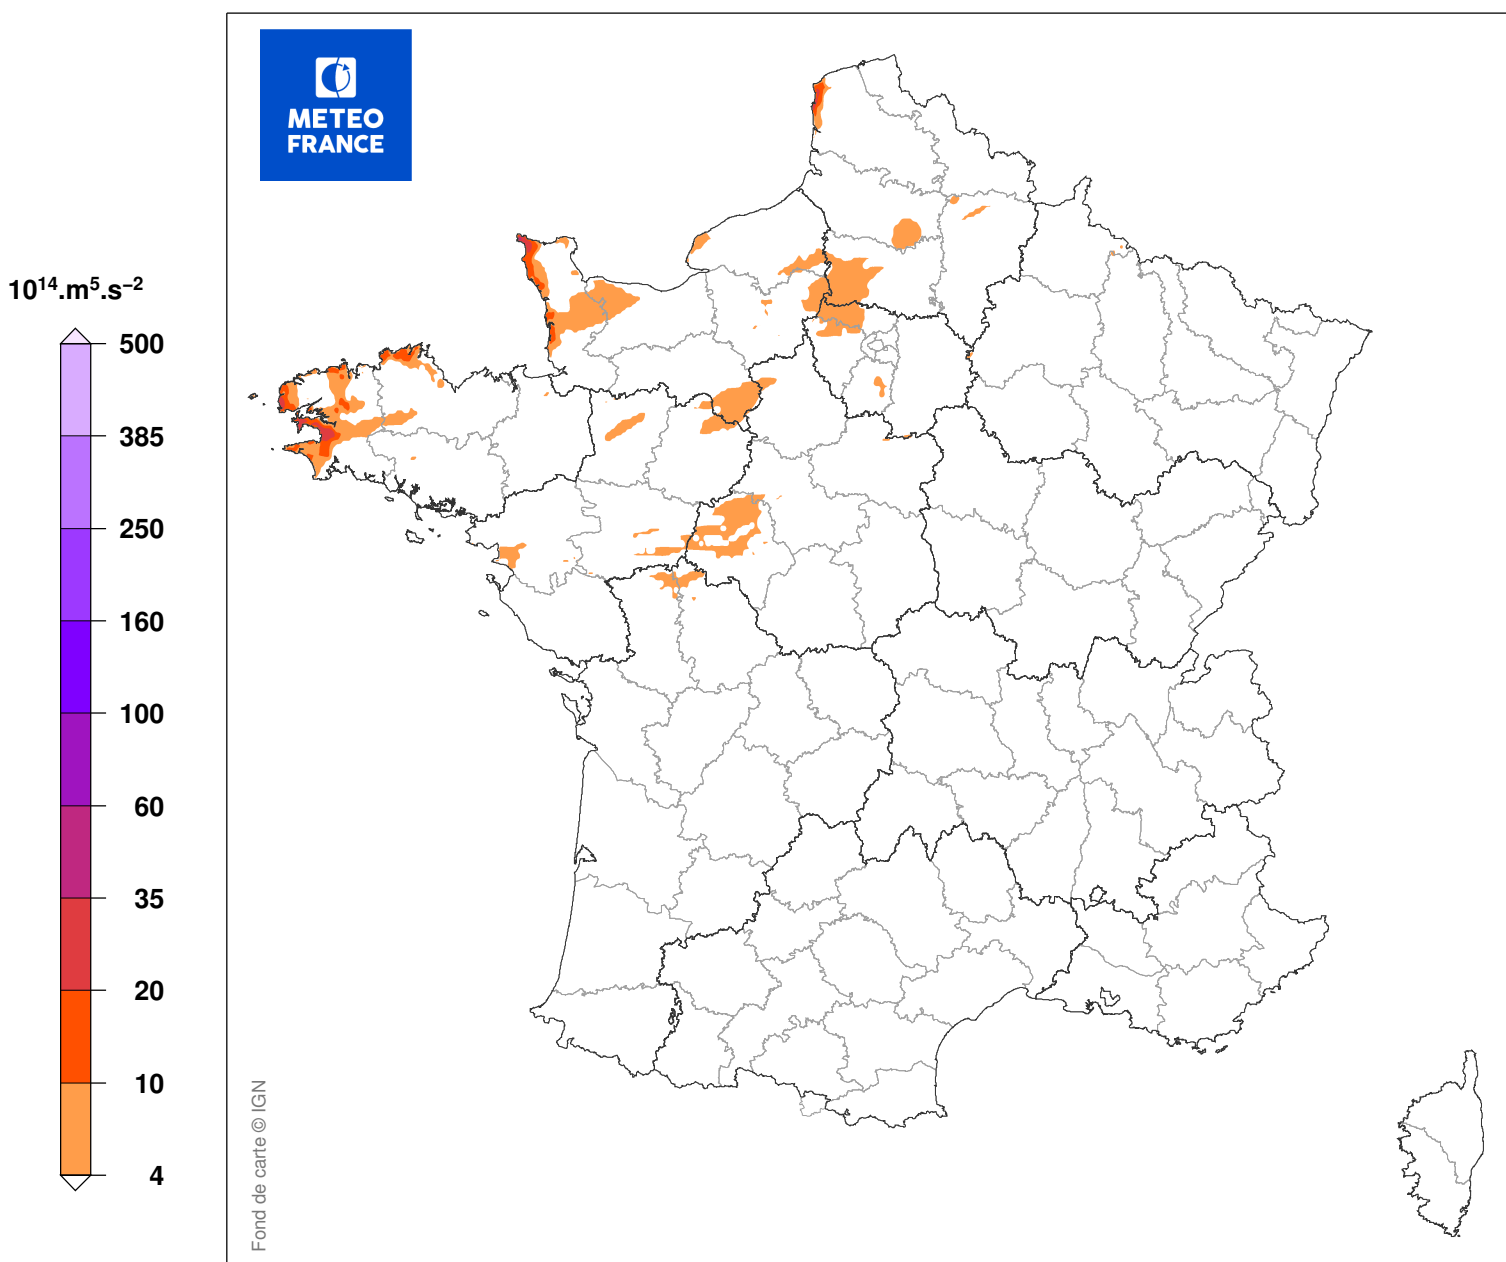

INDICE DE SEVERITE DE LA TEMPETE

du 05/01/1998 à 10 UTC au 05/01/1998 à 18 UTC

Carte produite le 10/09/2018