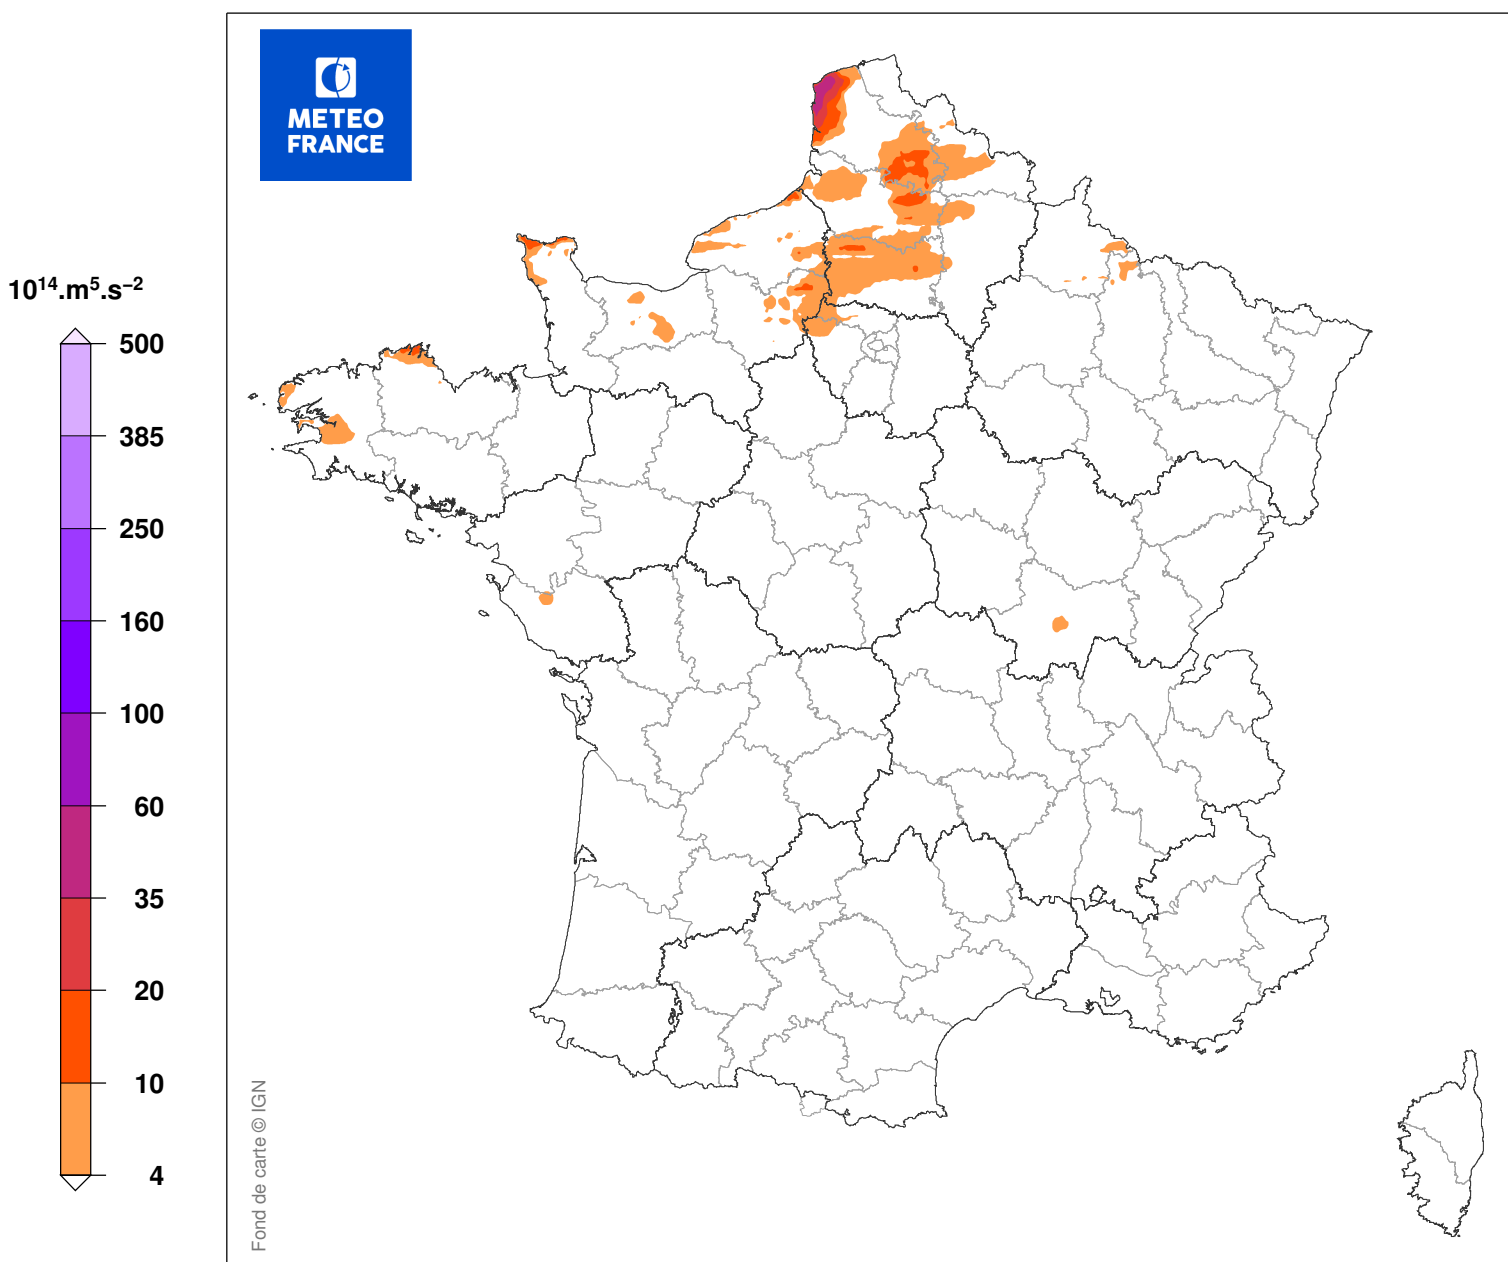

INDICE DE SEVERITE DE LA TEMPETE

du 03/01/1998 à 10 UTC au 03/01/1998 à 19 UTC

Carte produite le 10/09/2018