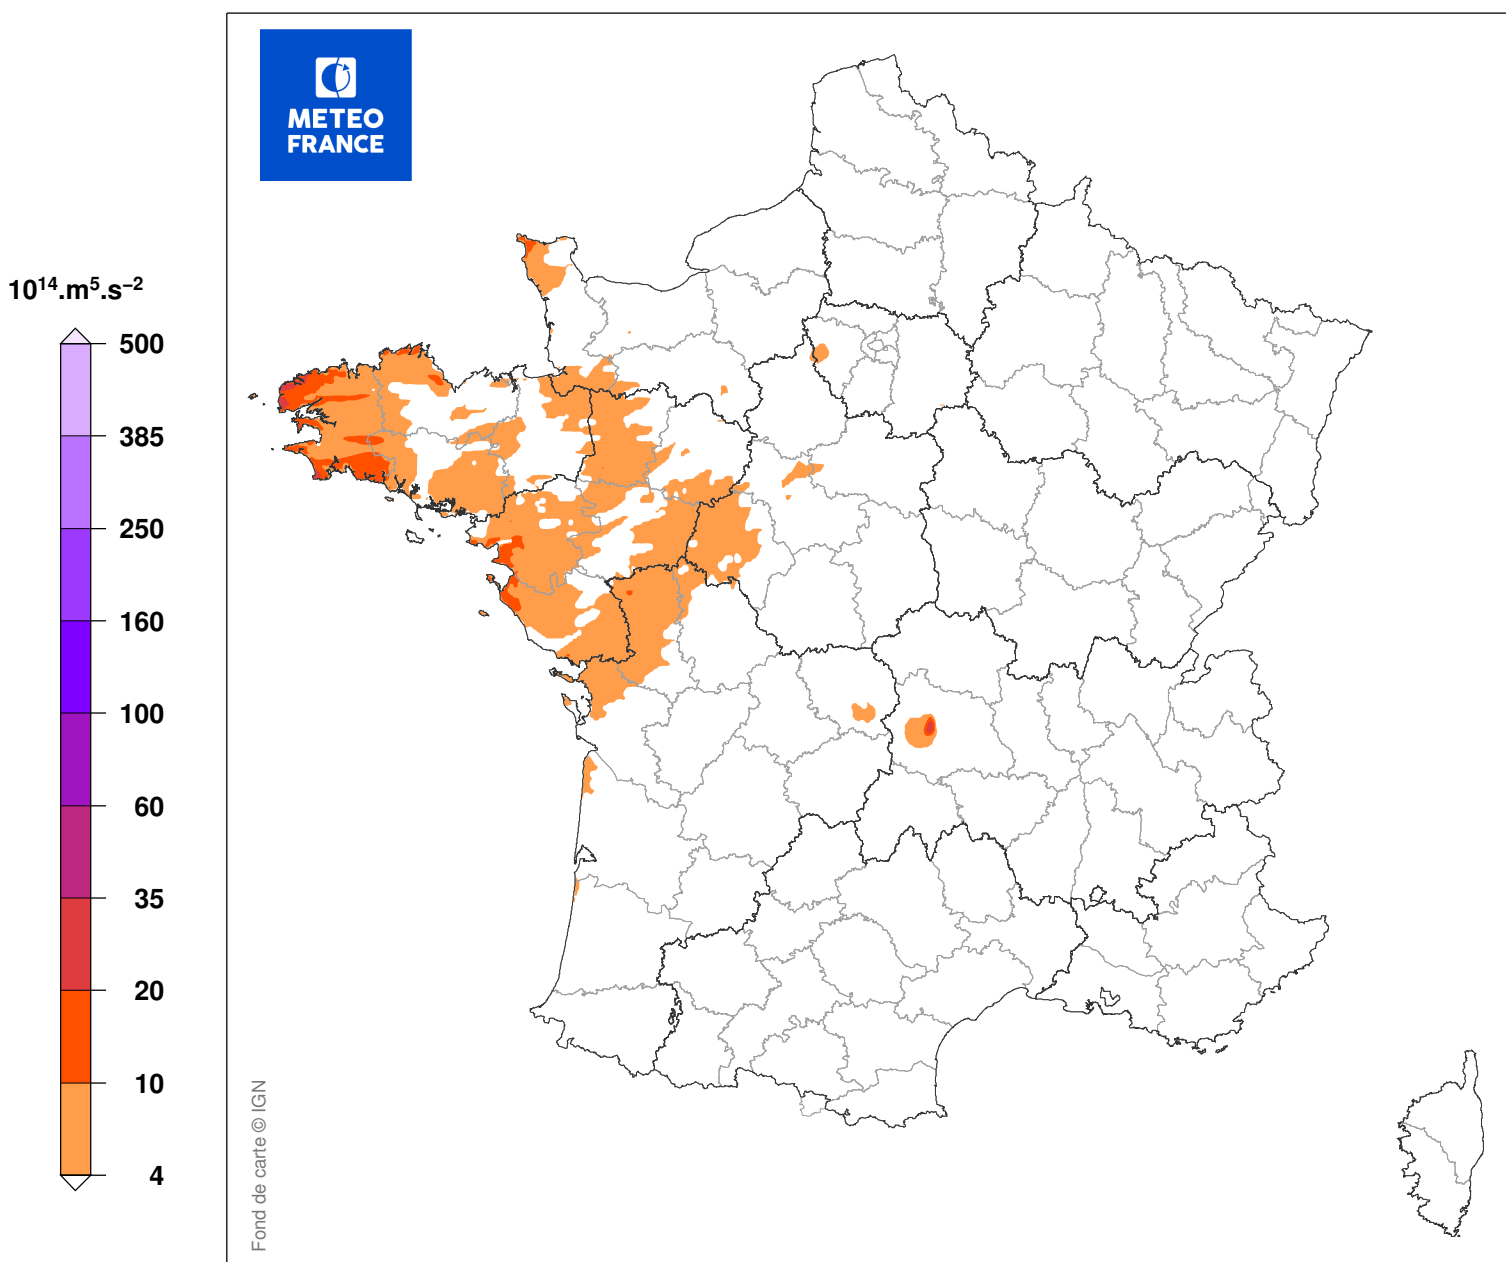

INDICE DE SEVERITE DE LA TEMPETE

du 02/01/1998 à 03 UTC au 02/01/1998 à 11 UTC

Carte produite le 10/09/2018