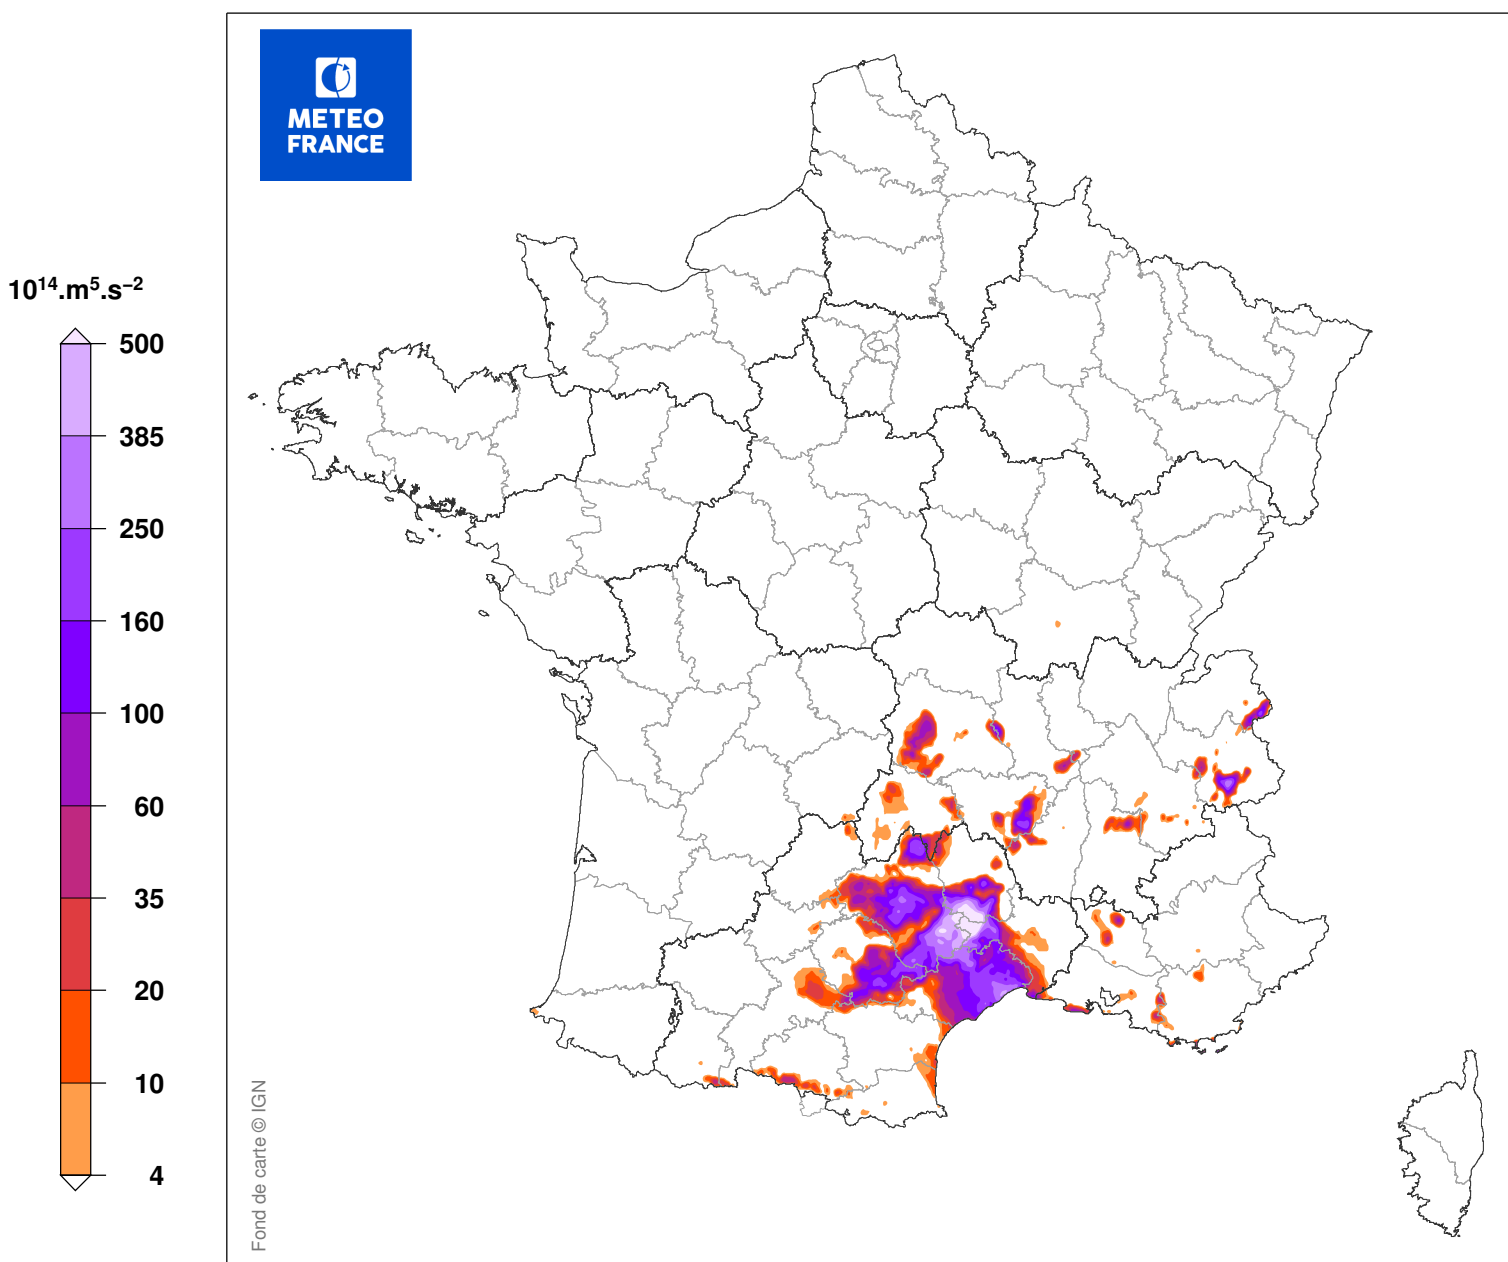

INDICE DE SEVERITE DE LA TEMPETE

du 16/12/1997 à 14 UTC au 18/12/1997 à 16 UTC

Carte produite le 10/09/2018