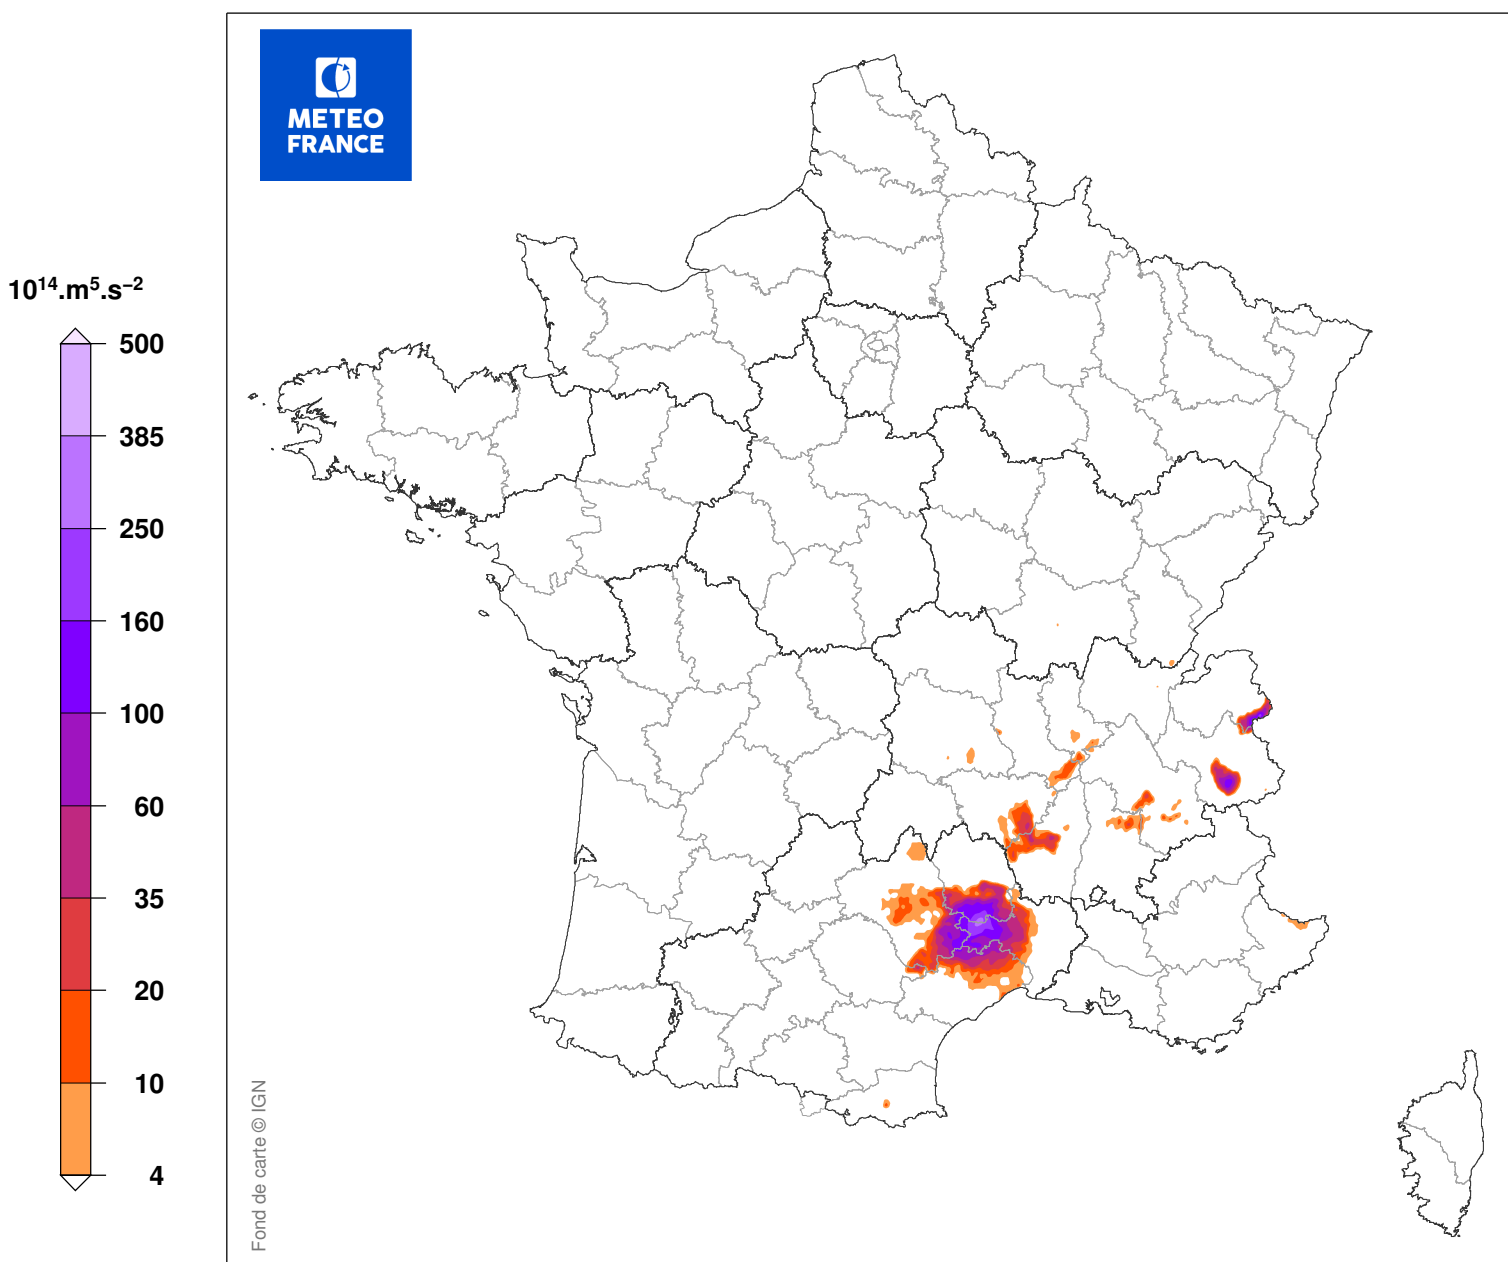

INDICE DE SEVERITE DE LA TEMPETE

du 06/11/1997 à 06 UTC au 06/11/1997 à 18 UTC

Carte produite le 10/09/2018