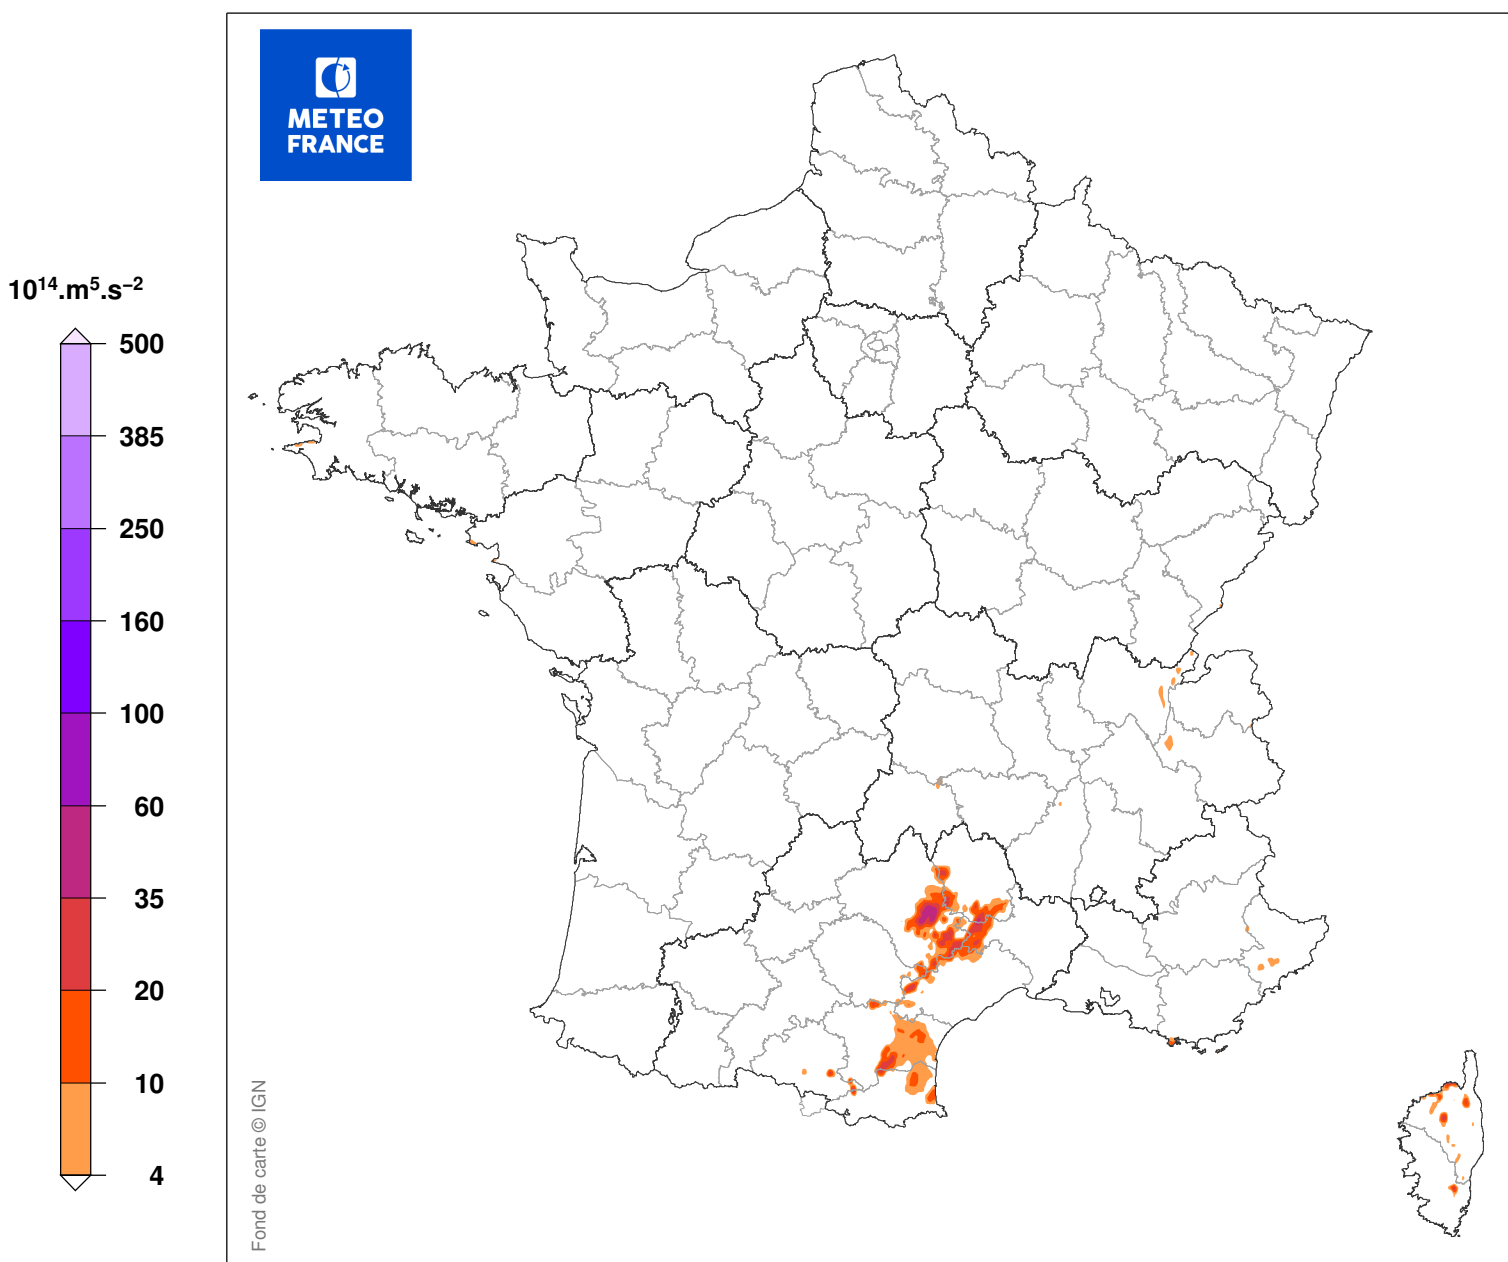

# INDICE DE SEVERITE DE LA TEMPETE

du 12/10/1997 à 03 UTC au 12/10/1997 à 11 UTC

Carte produite le 10/09/2018