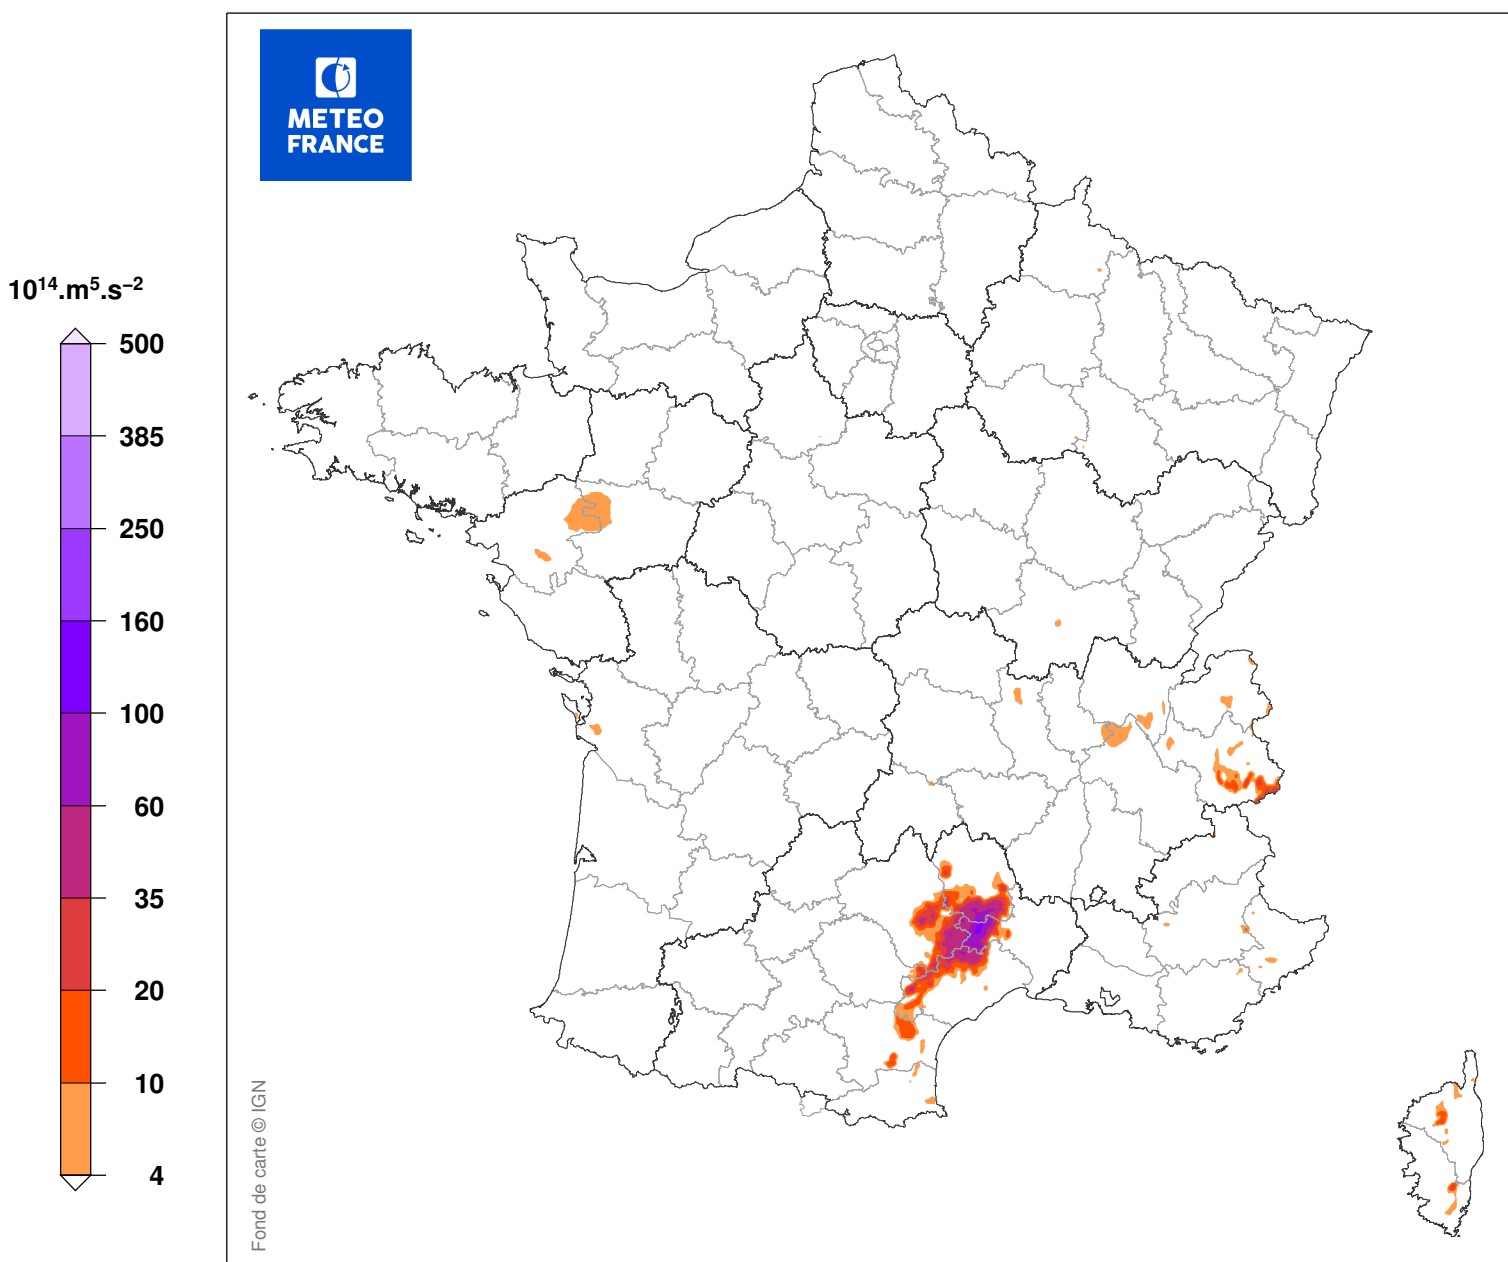

INDICE DE SEVERITE DE LA TEMPETE

du 26/02/1997 à 11 UTC au 26/02/1997 à 23 UTC

Carte produite le 10/09/2018