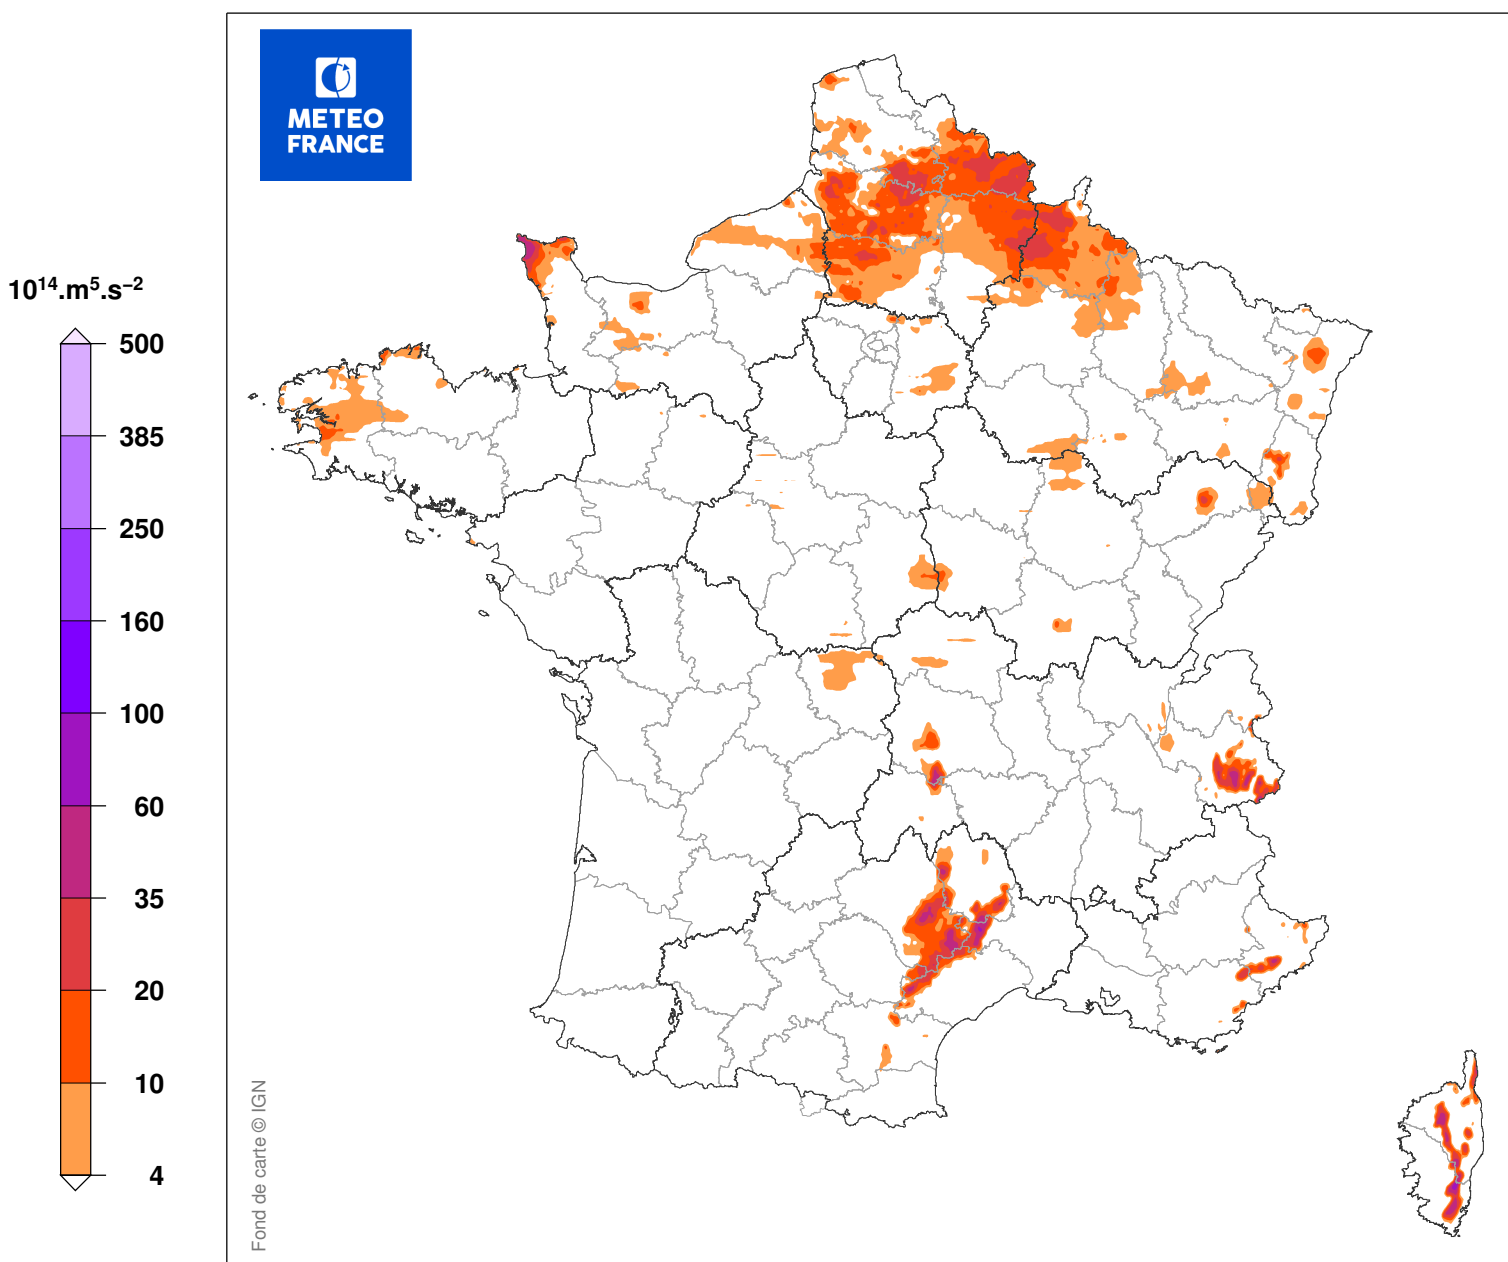

INDICE DE SEVERITE DE LA TEMPETE

du 13/02/1997 à 01 UTC au 13/02/1997 à 18 UTC

Carte produite le 10/09/2018