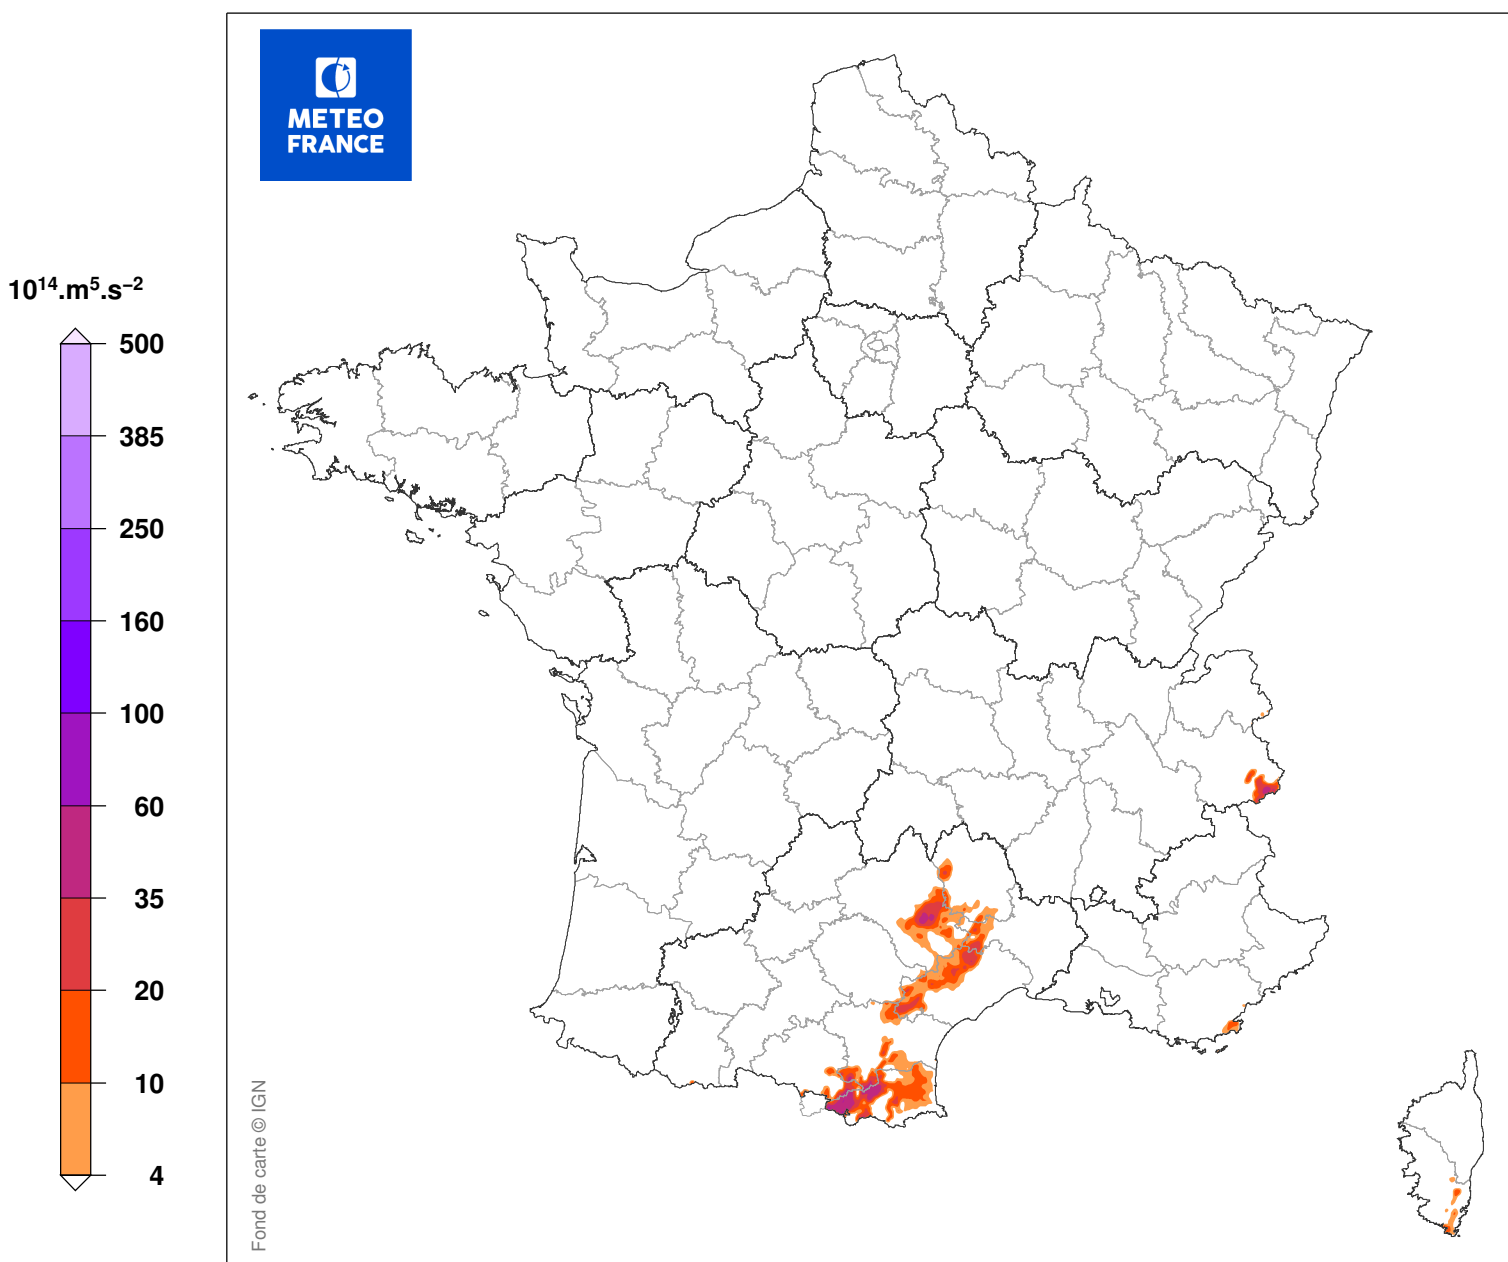

INDICE DE SEVERITE DE LA TEMPETE

du 30/11/1996 à 12 UTC au 30/11/1996 à 22 UTC

Carte produite le 10/09/2018