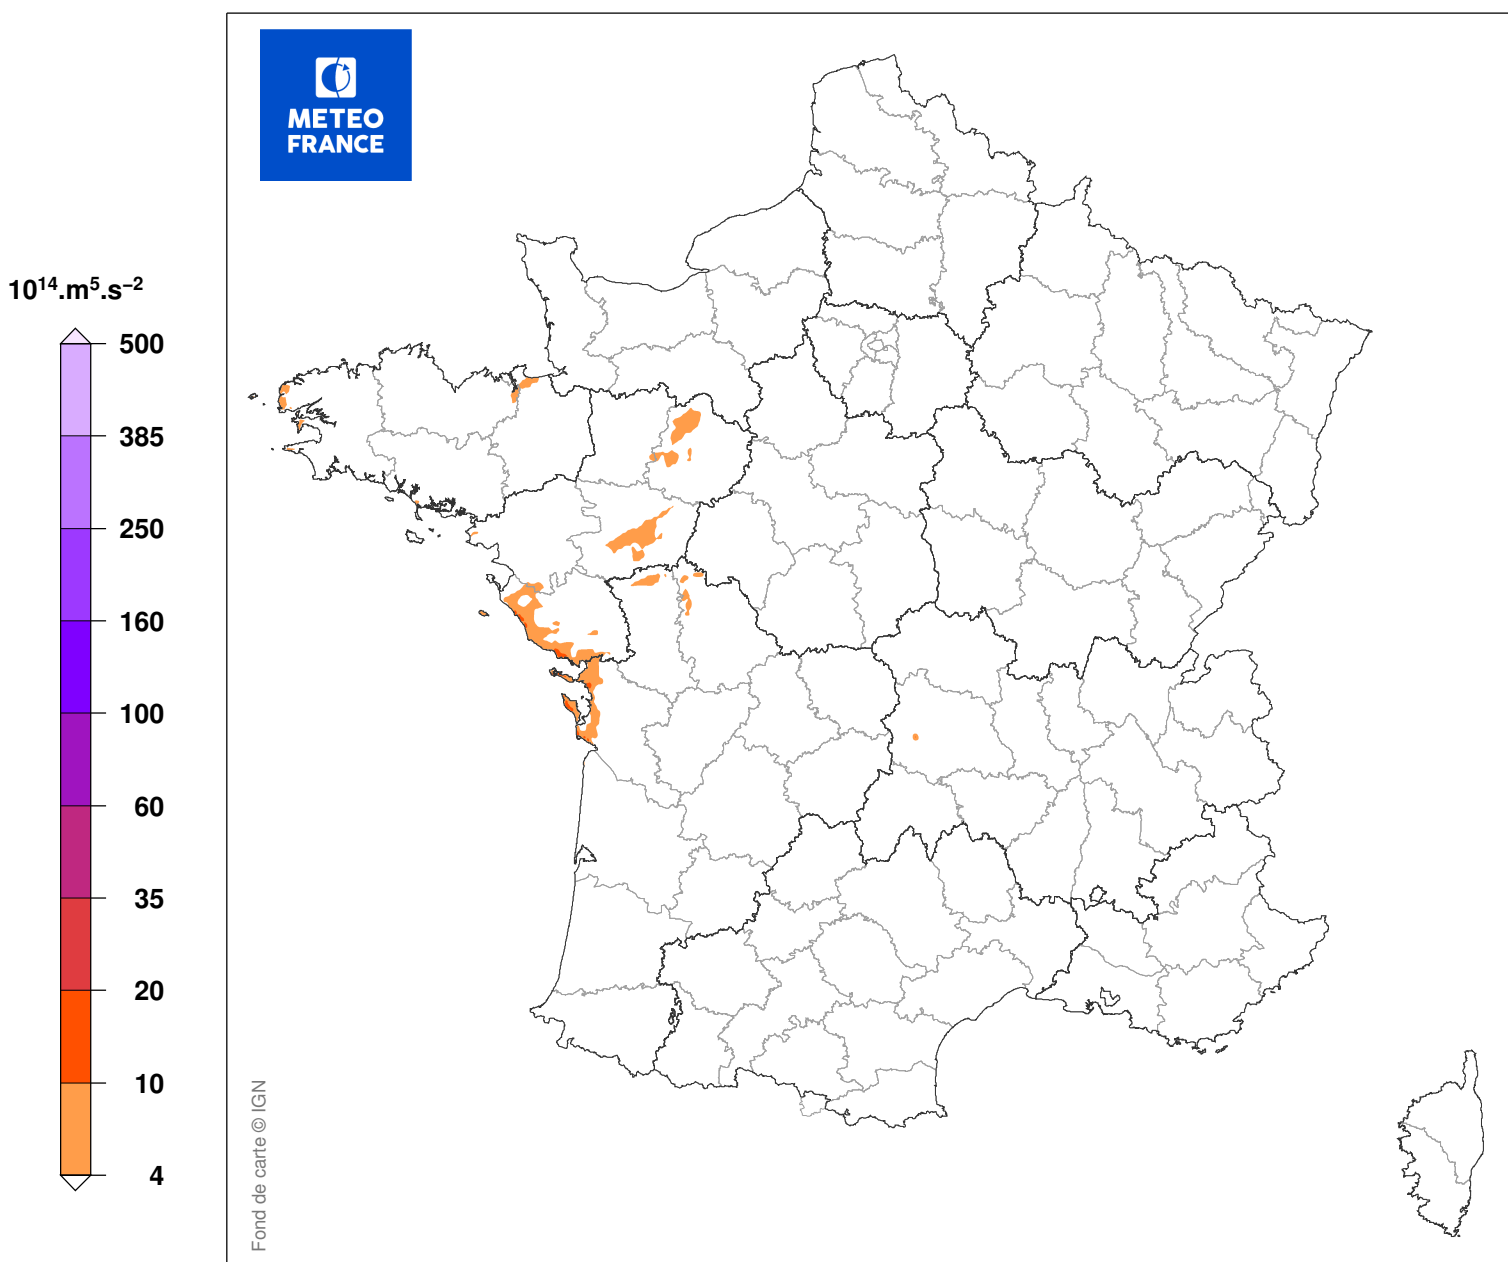

INDICE DE SEVERITE DE LA TEMPETE

du 19/11/1996 à 07 UTC au 19/11/1996 à 12 UTC

Carte produite le 10/09/2018