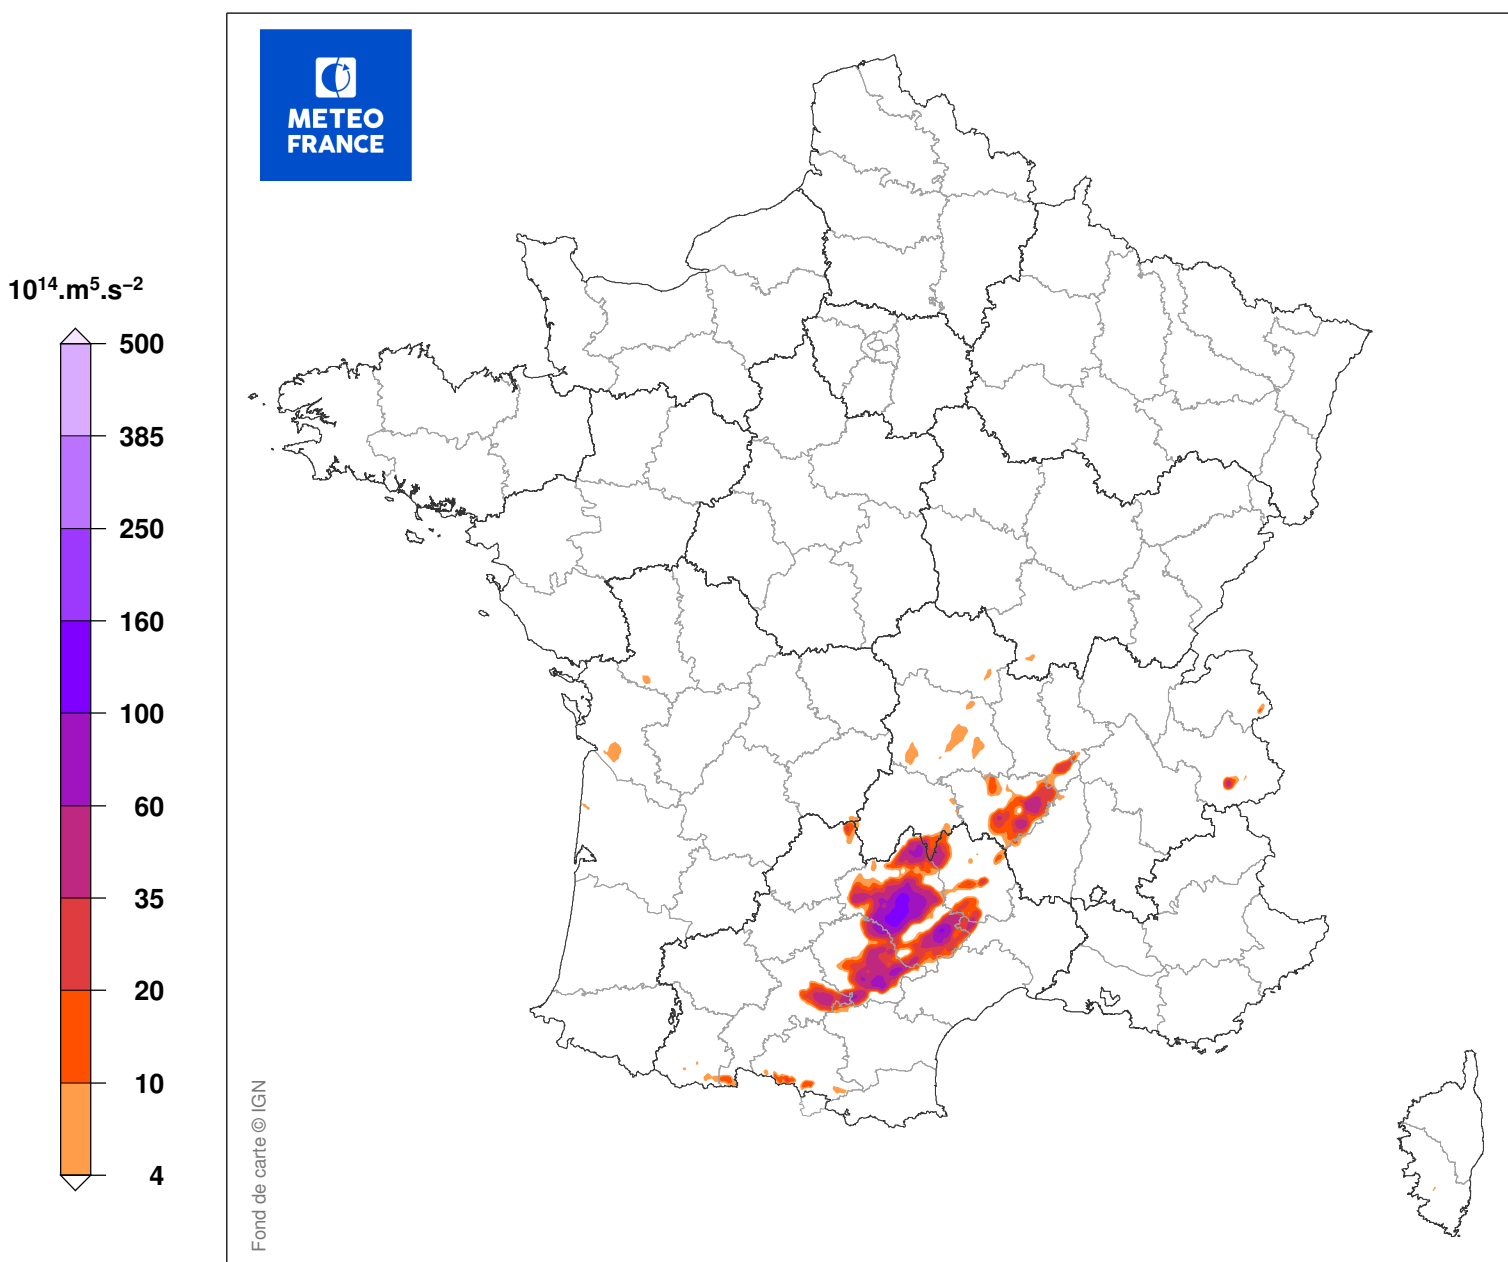

# INDICE DE SEVERITE DE LA TEMPETE

du 22/04/1996 à 04 UTC au 22/04/1996 à 17 UTC

Carte produite le 10/09/2018