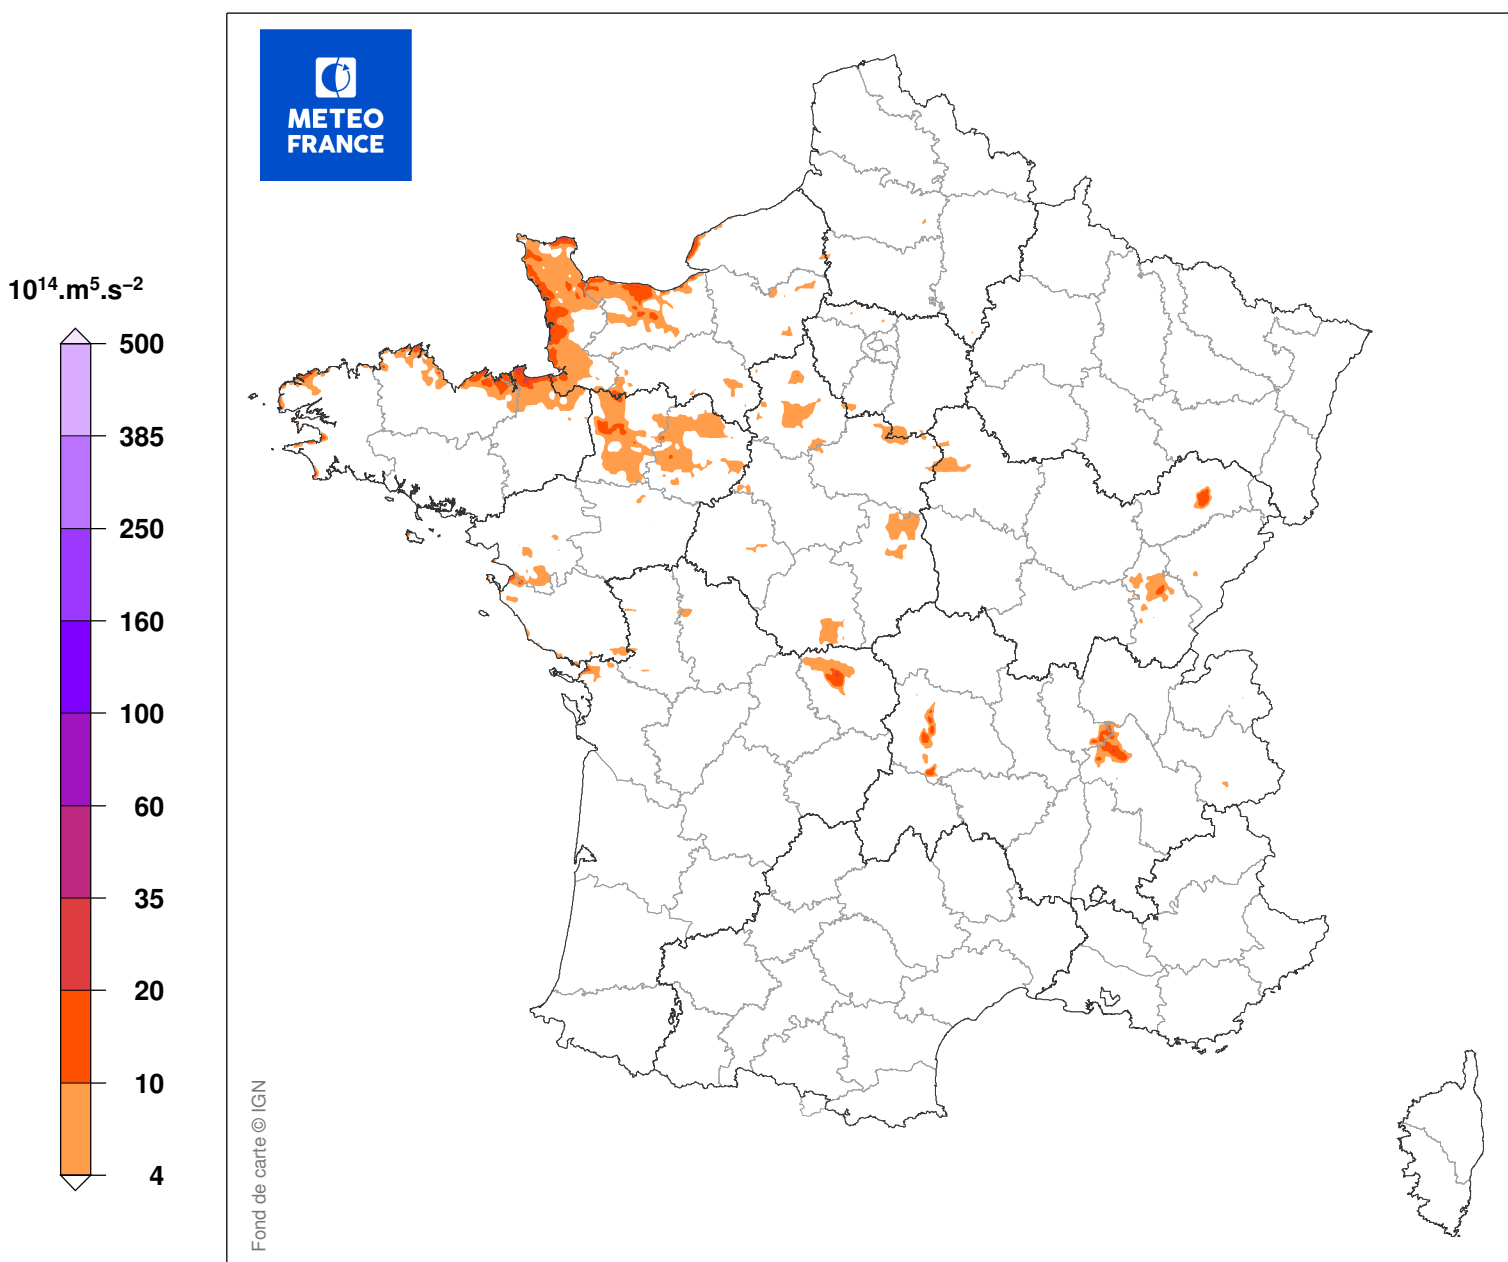

# INDICE DE SEVERITE DE LA TEMPETE

du 12/02/1996 à 10 UTC au 12/02/1996 à 20 UTC

Carte produite le 10/09/2018