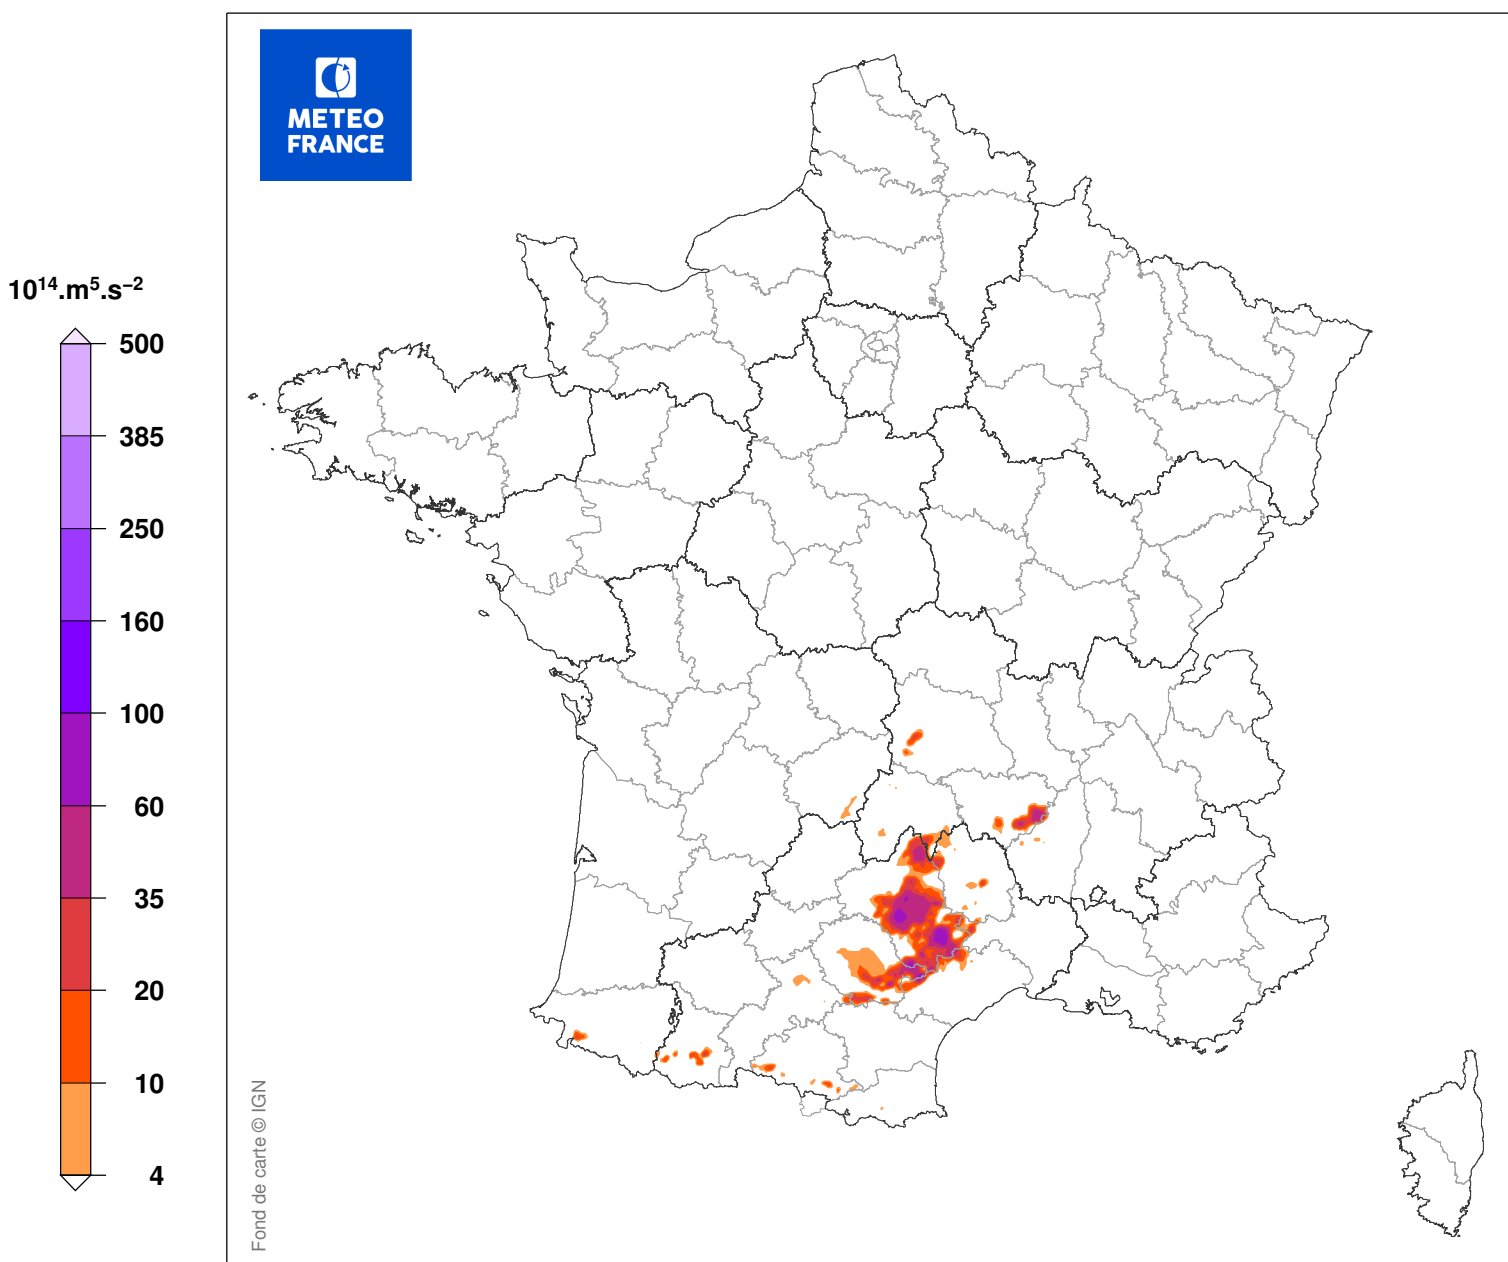

INDICE DE SEVERITE DE LA TEMPETE

du 22/01/1996 à 03 UTC au 22/01/1996 à 14 UTC

Carte produite le 10/09/2018