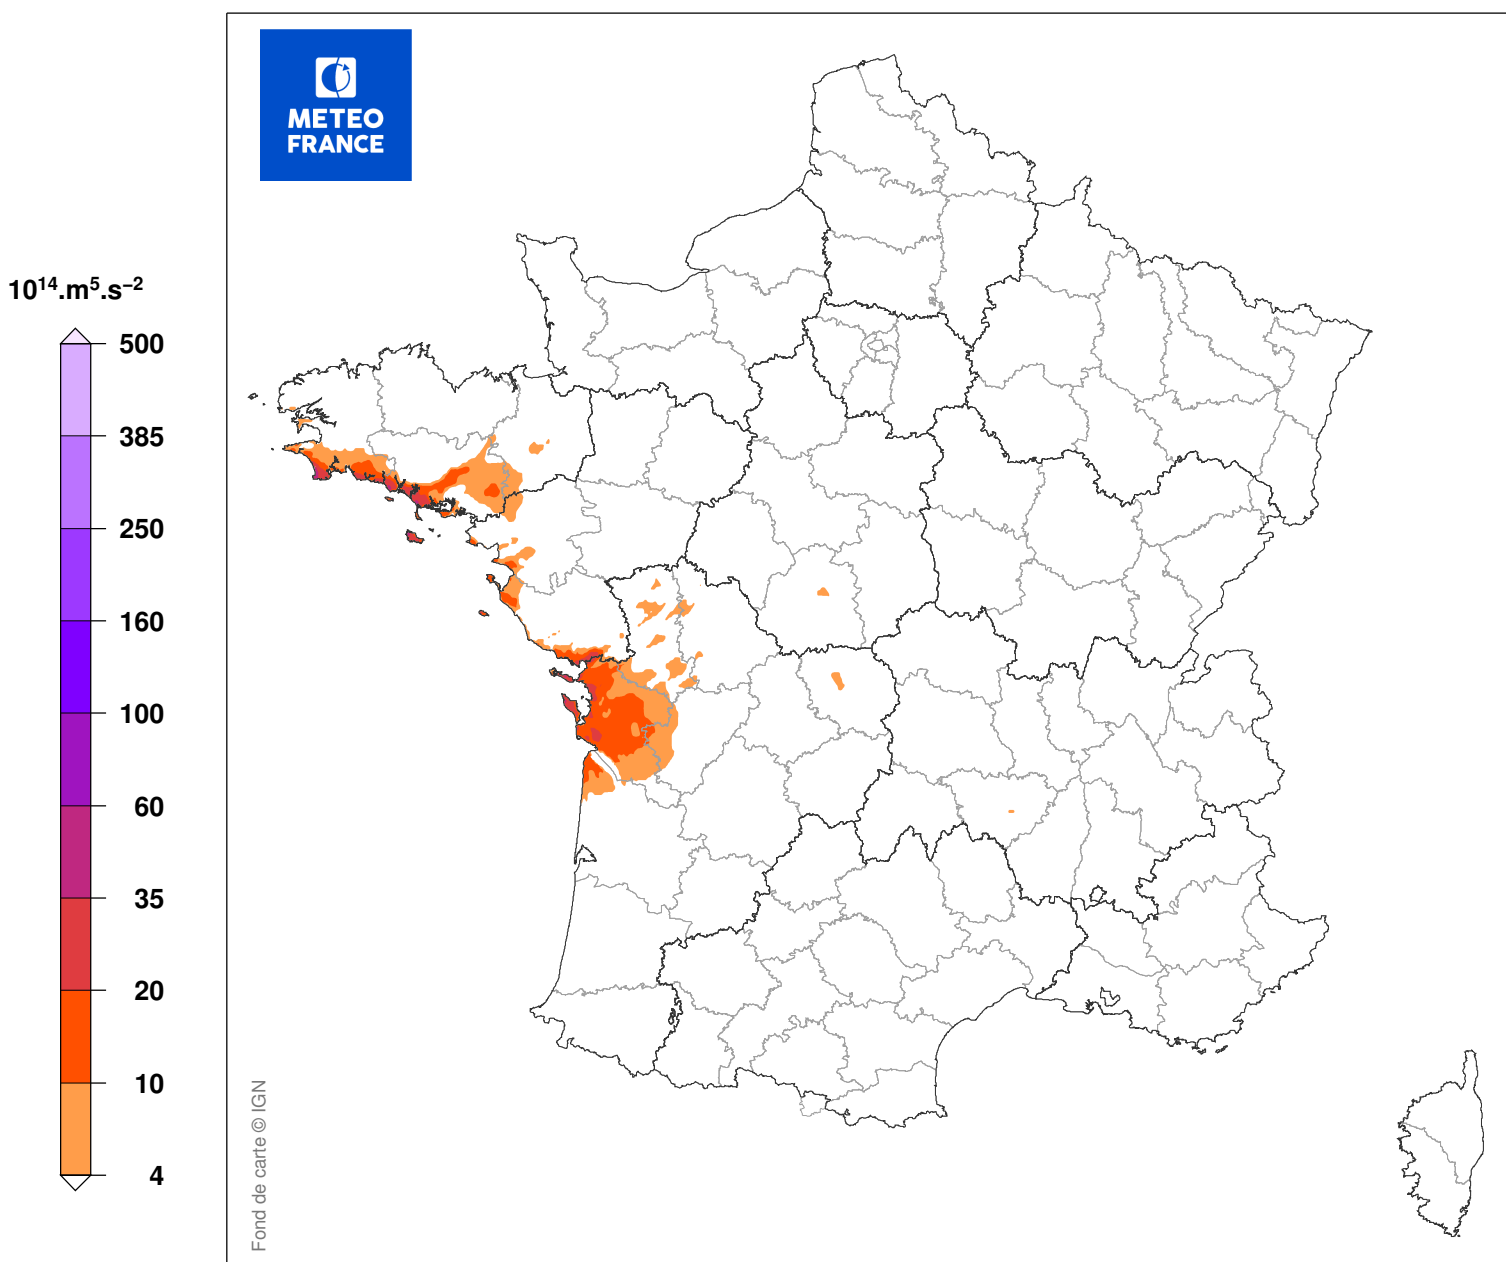

# INDICE DE SEVERITE DE LA TEMPETE

du 07/09/1995 à 09 UTC au 07/09/1995 à 18 UTC

Carte produite le 10/09/2018