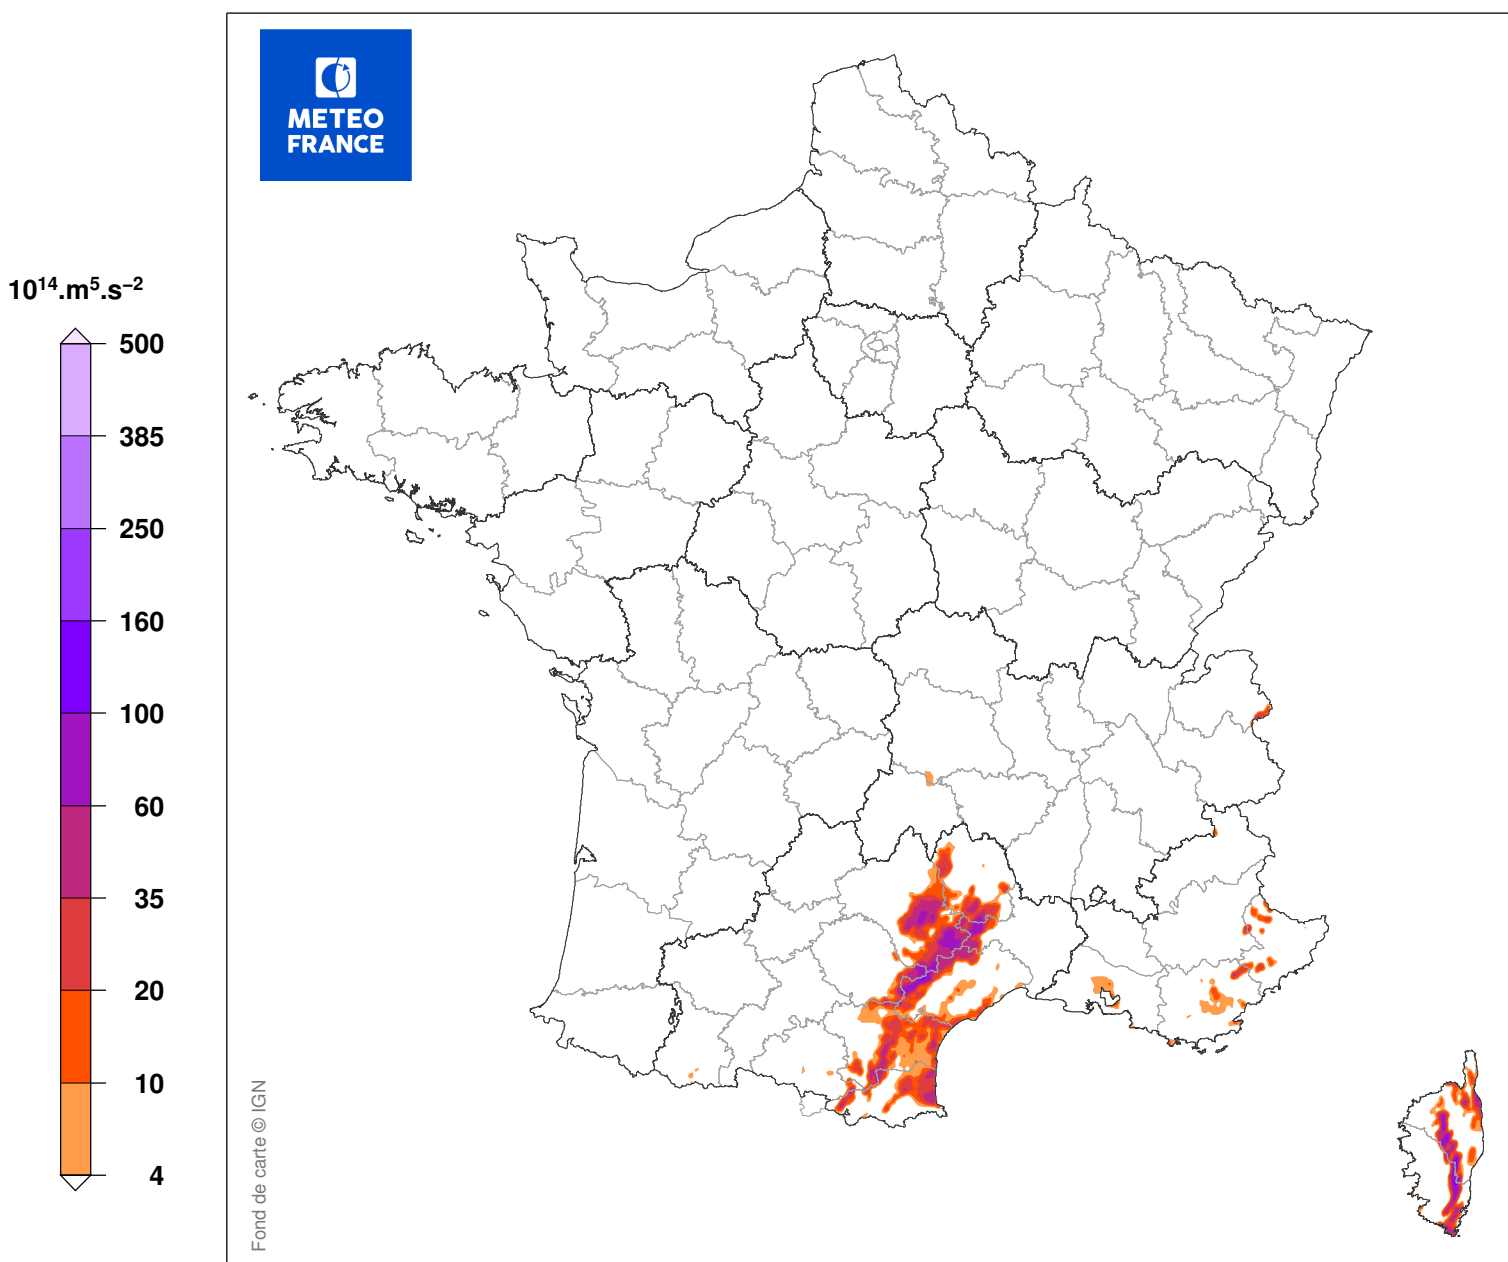

INDICE DE SEVERITE DE LA TEMPETE

du 29/03/1995 à 02 UTC au 29/03/1995 à 16 UTC

Carte produite le 10/09/2018