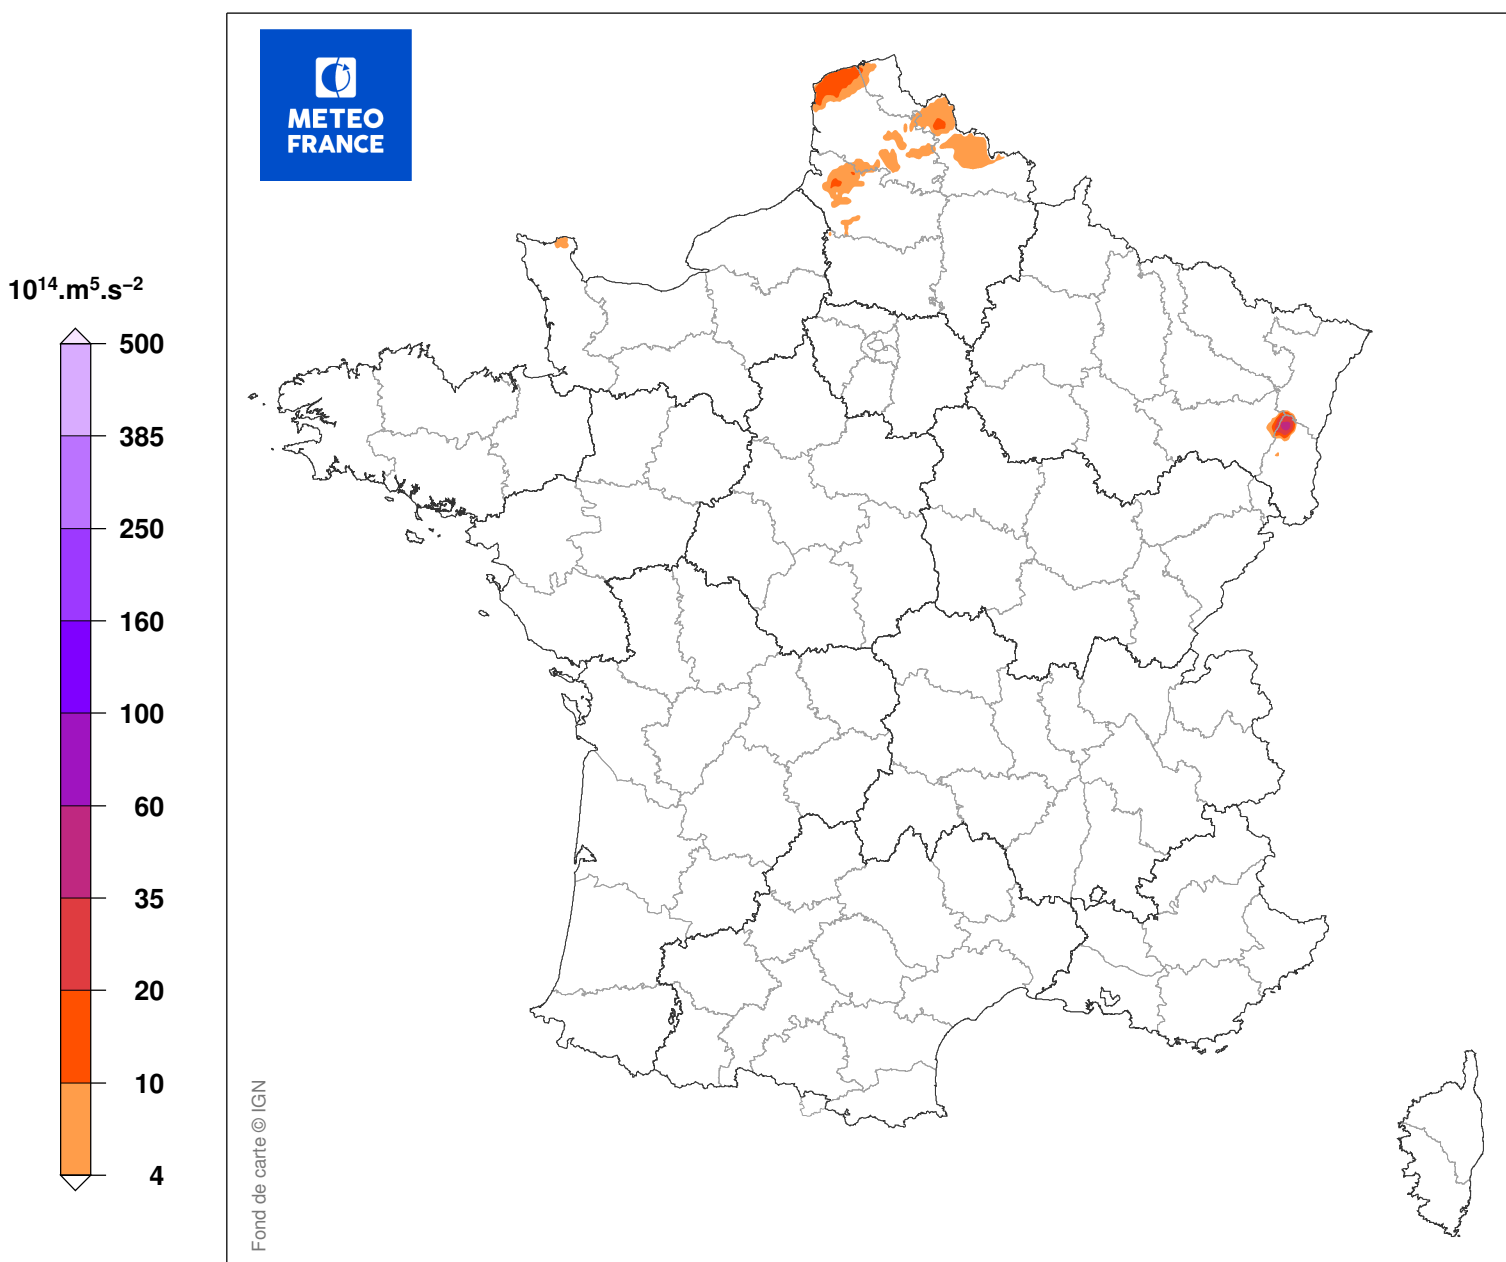

INDICE DE SEVERITE DE LA TEMPETE

du 17/03/1995 à 14 UTC au 17/03/1995 à 19 UTC

Carte produite le 10/09/2018