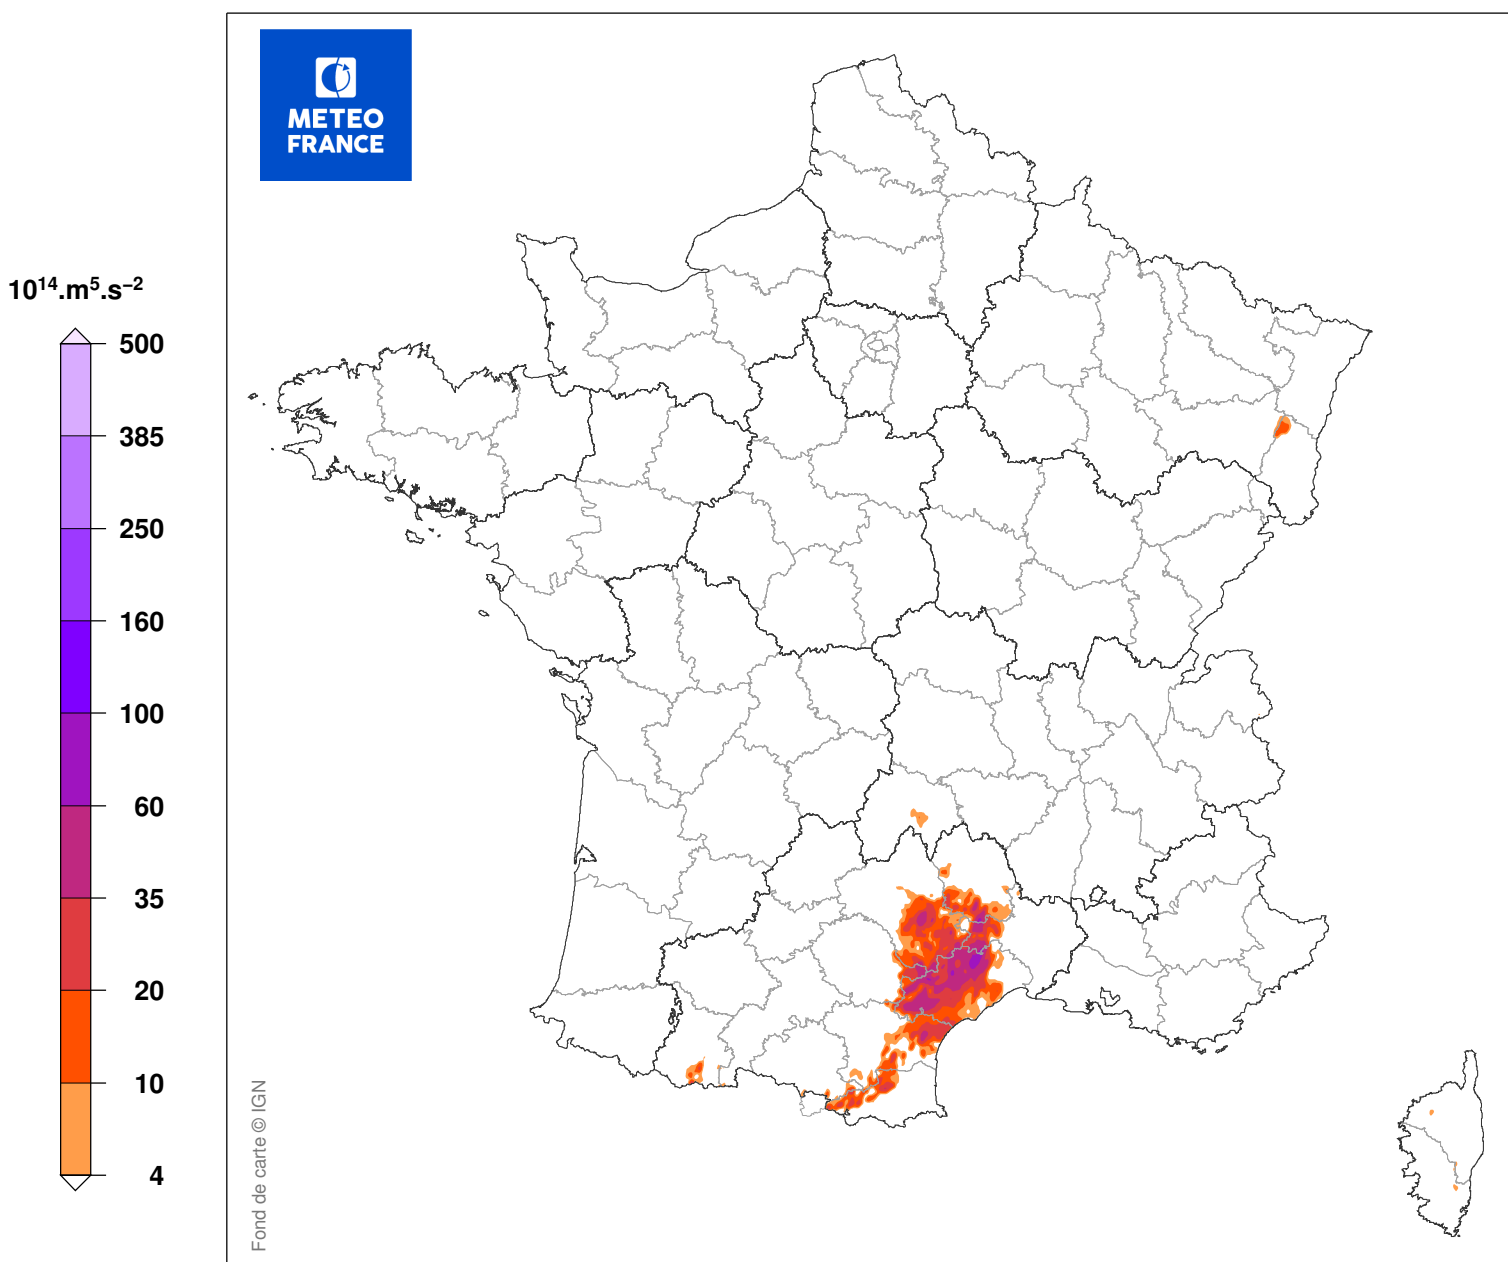

INDICE DE SEVERITE DE LA TEMPETE

du 24/02/1995 à 10 UTC au 24/02/1995 à 21 UTC

Carte produite le 10/09/2018