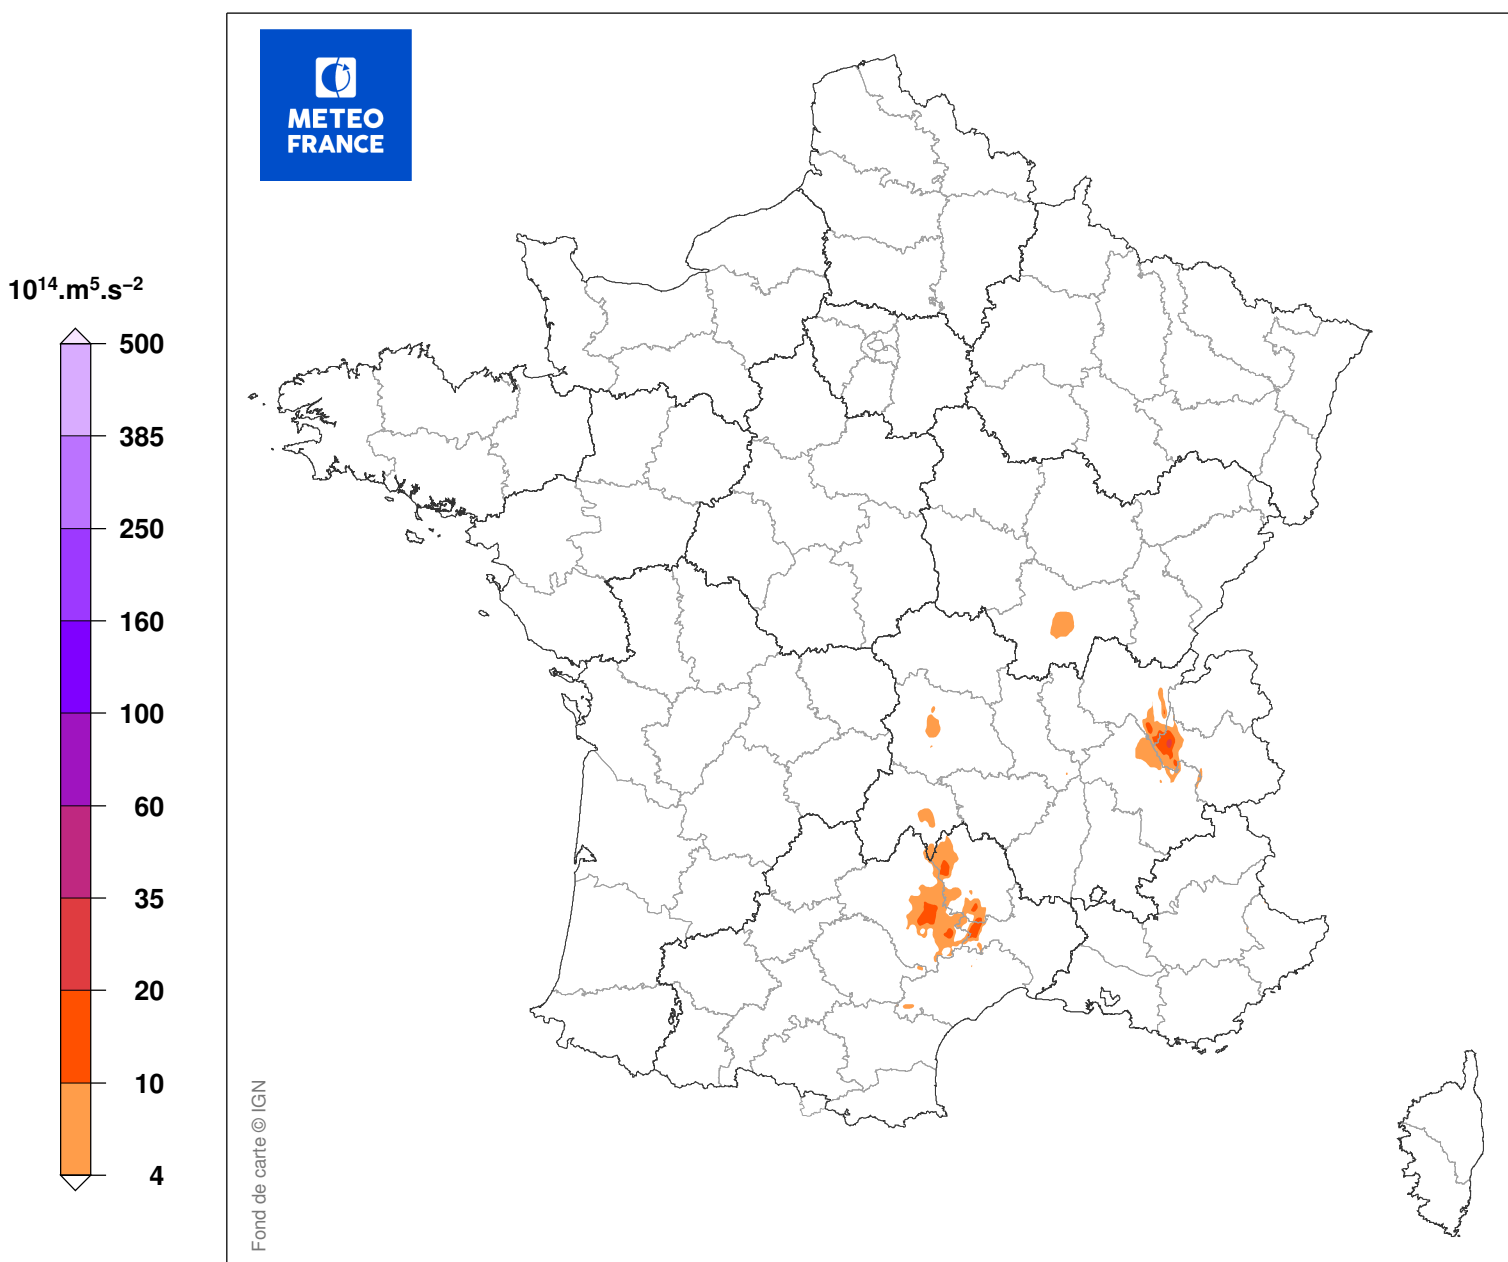

# INDICE DE SEVERITE DE LA TEMPETE

du 16/02/1995 à 03 UTC au 16/02/1995 à 07 UTC

Carte produite le 10/09/2018