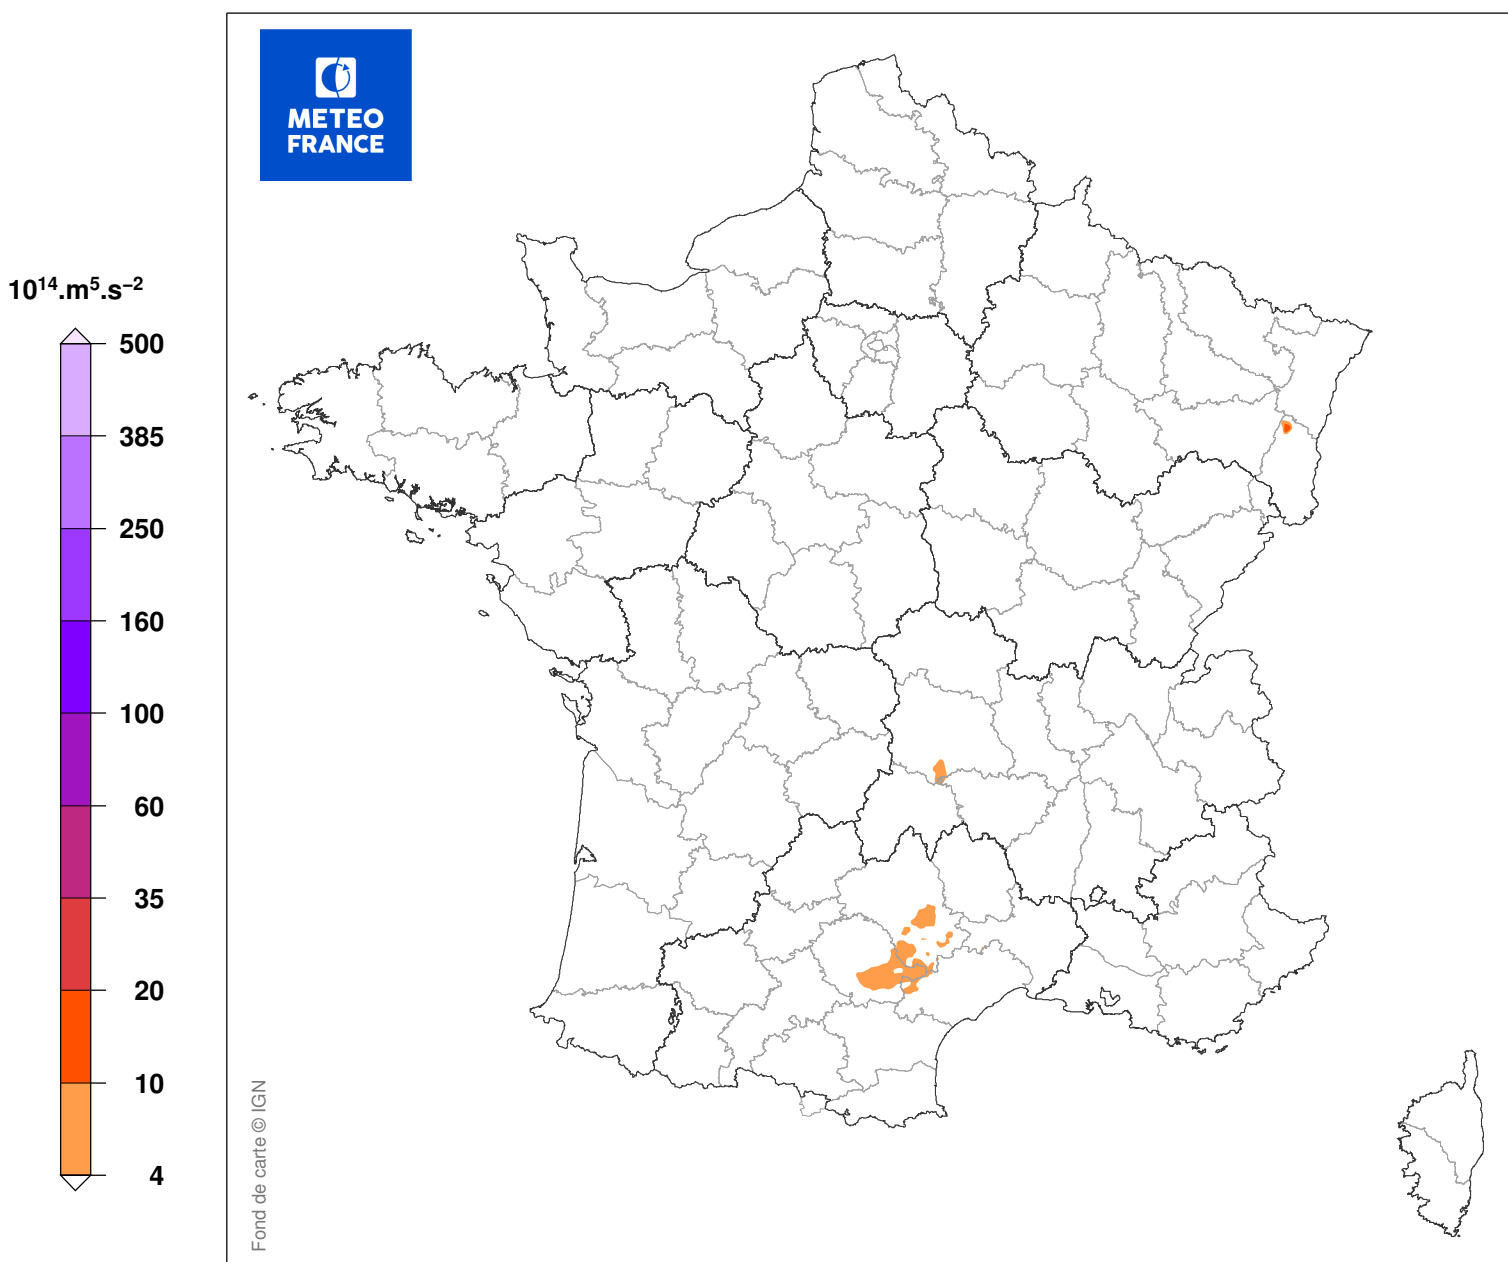

INDICE DE SEVERITE DE LA TEMPETE

du 28/01/1995 à 11 UTC au 28/01/1995 à 15 UTC

Carte produite le 10/09/2018