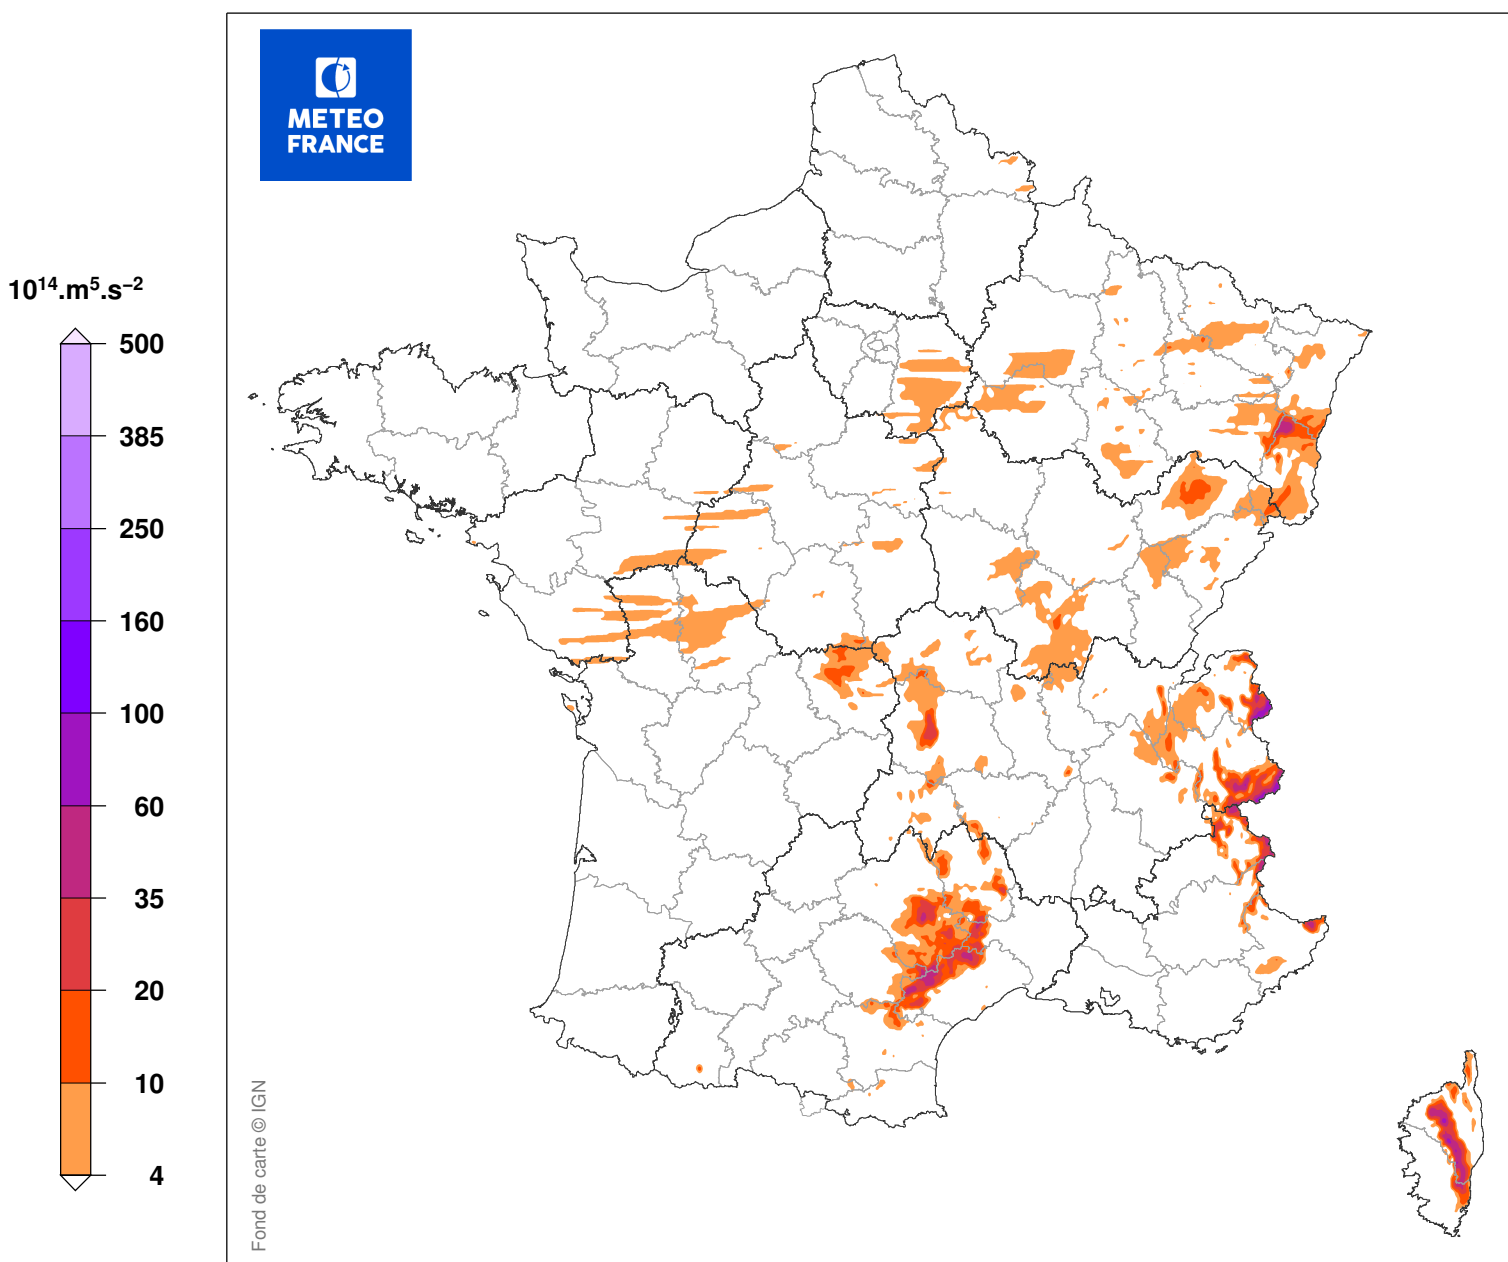

INDICE DE SEVERITE DE LA TEMPETE

du 26/01/1995 à 09 UTC au 27/01/1995 à 02 UTC

Carte produite le 10/09/2018