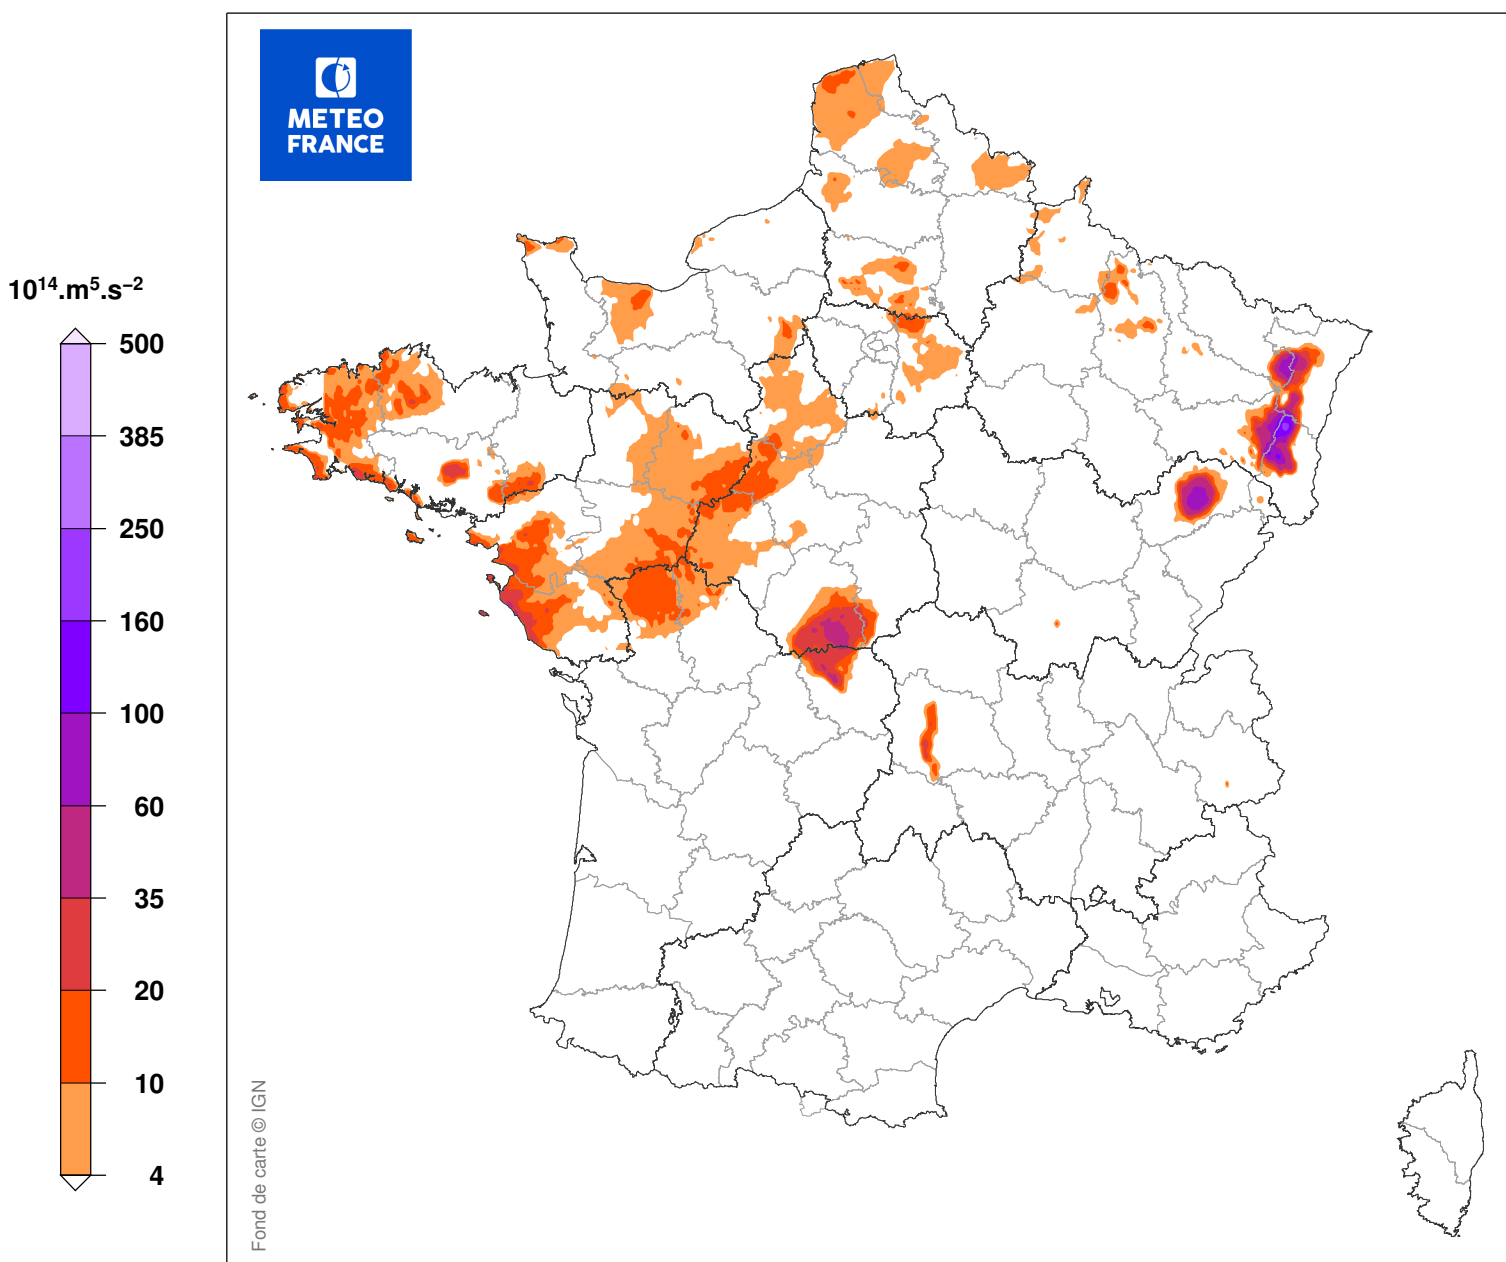

INDICE DE SEVERITE DE LA TEMPETE

du 22/01/1995 à 10 UTC au 23/01/1995 à 05 UTC

Carte produite le 10/09/2018