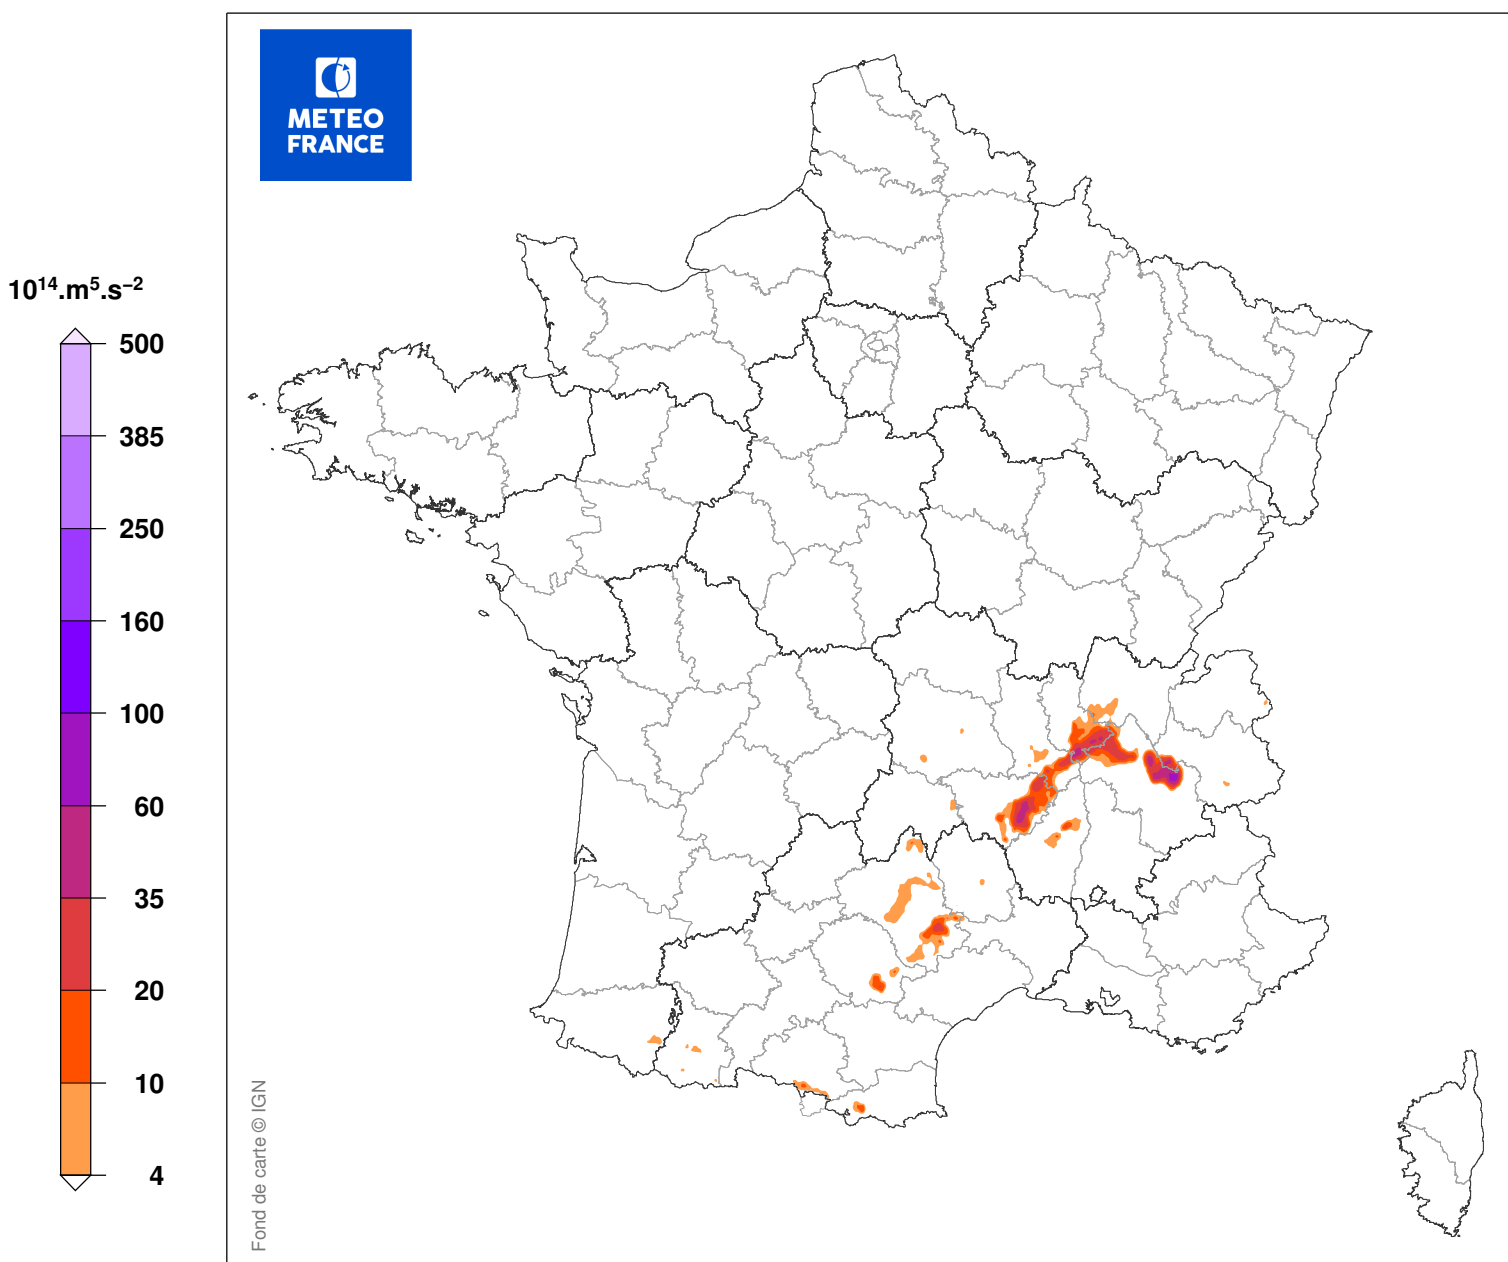

INDICE DE SEVERITE DE LA TEMPETE

du 18/01/1995 à 03 UTC au 18/01/1995 à 10 UTC

Carte produite le 10/09/2018