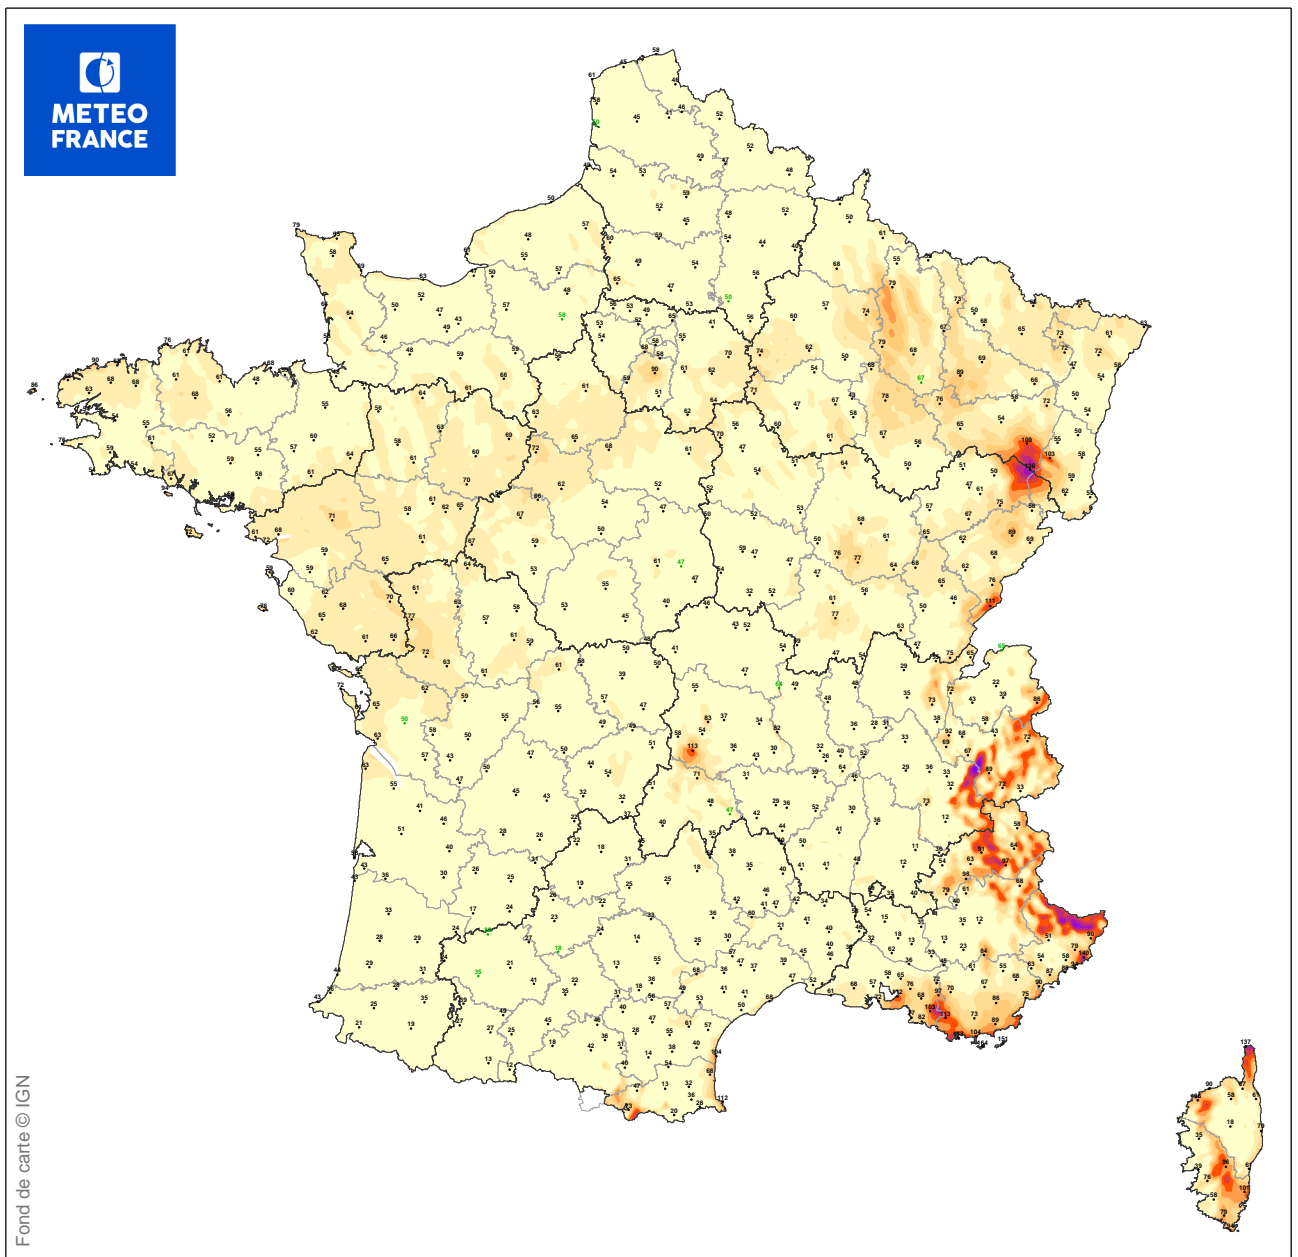

# ESTIMATION DES RAFALES MAXIMALES

du 26/12/2008 à 00 UTC au 27/12/2008 à 00 UTC

Les observations pointées en vert correspondent au maximum issu d'une série incomplète sur la période

Carte produite le 09/10/2018