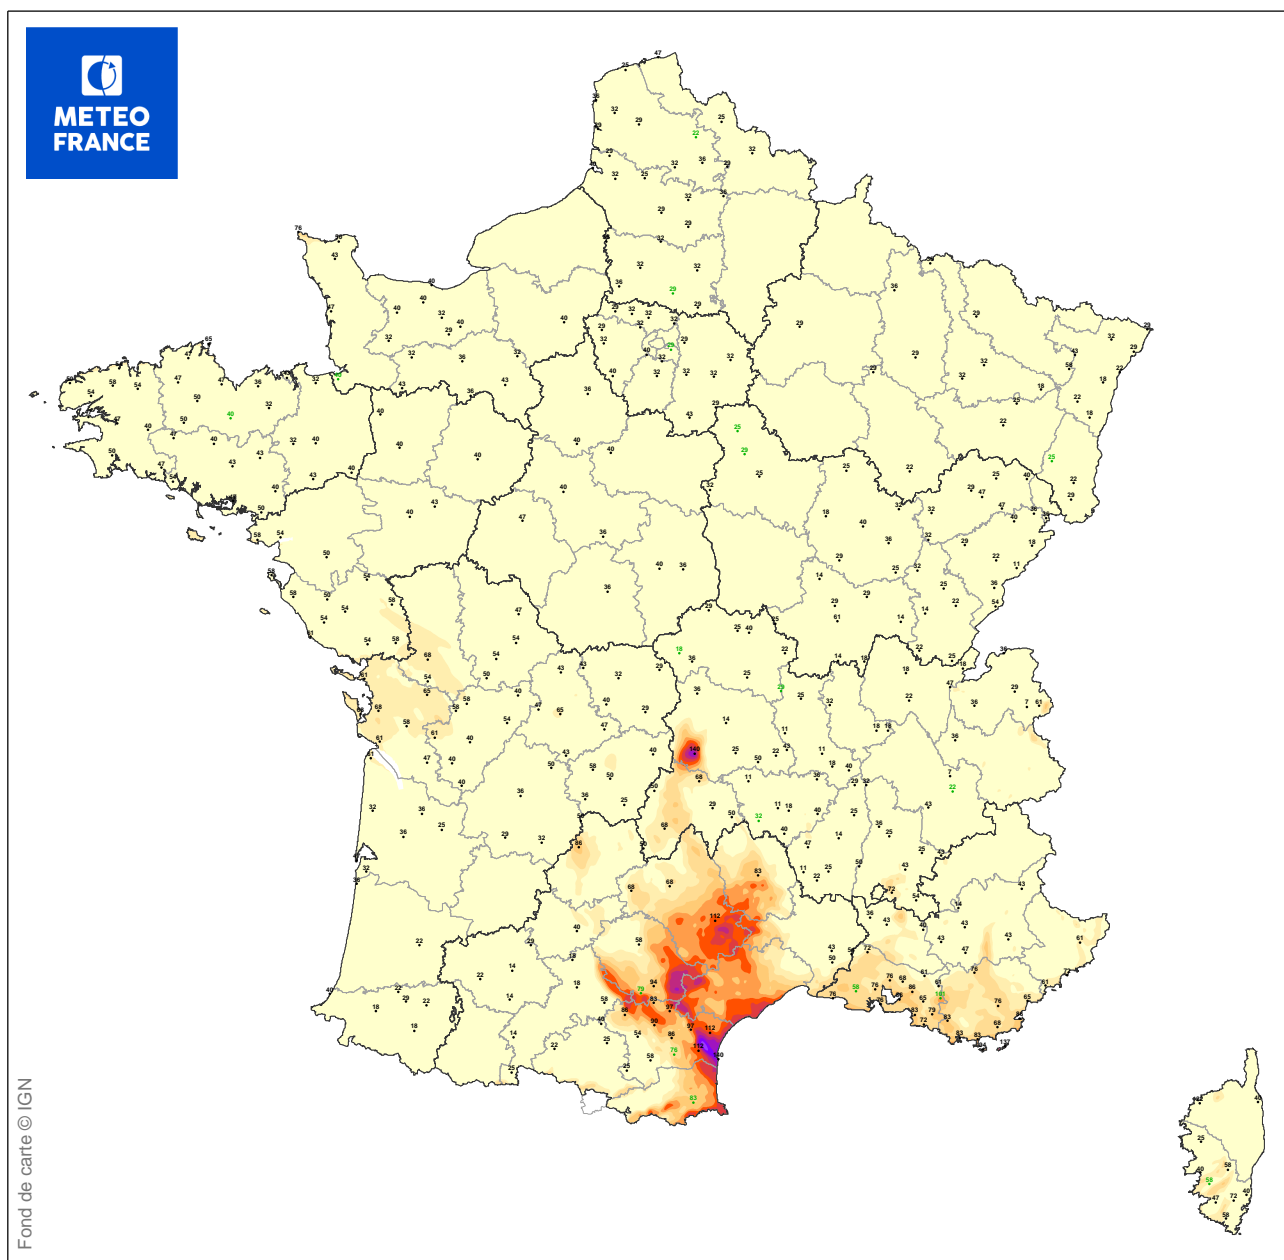

ESTIMATION DES RAFALES MAXIMALES

du 12/11/1999 à 00 UTC au 13/11/1999 à 00 UTC

Les observations pointées en vert correspondent au maximum issu d'une série incomplète sur la période

Carte produite le 10/10/2018