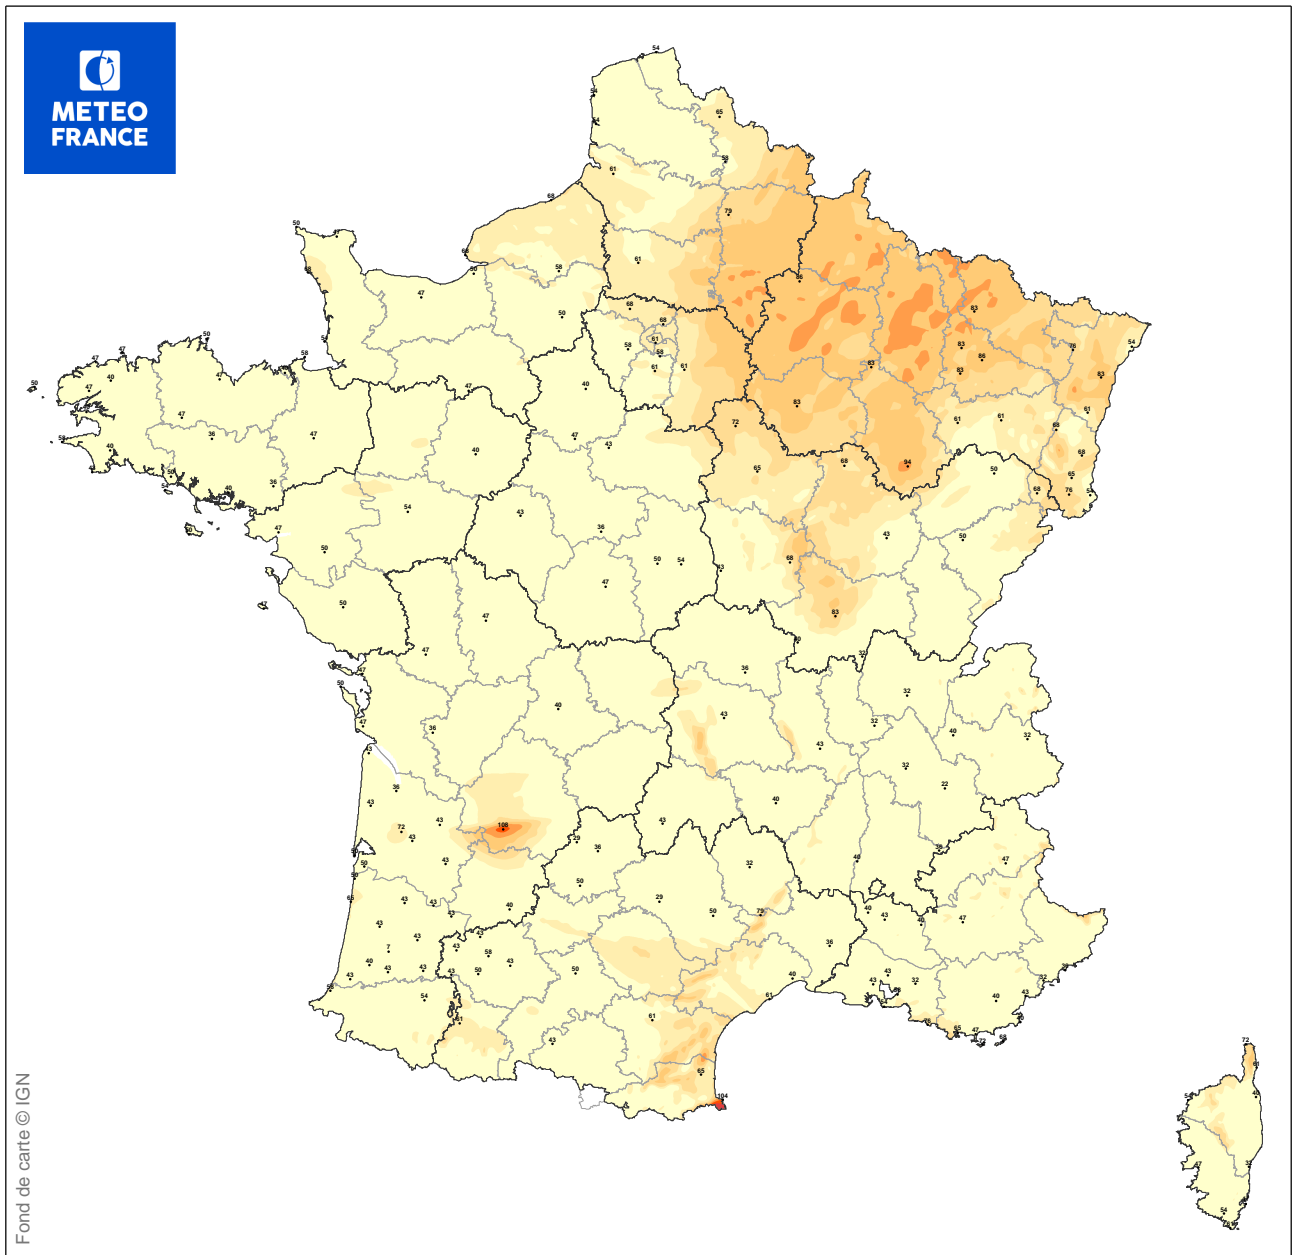

ESTIMATION DES RAFALES MAXIMALES

du 08/06/1987 à 00 UTC au 09/06/1987 à 00 UTC

Carte produite le 08/10/2018