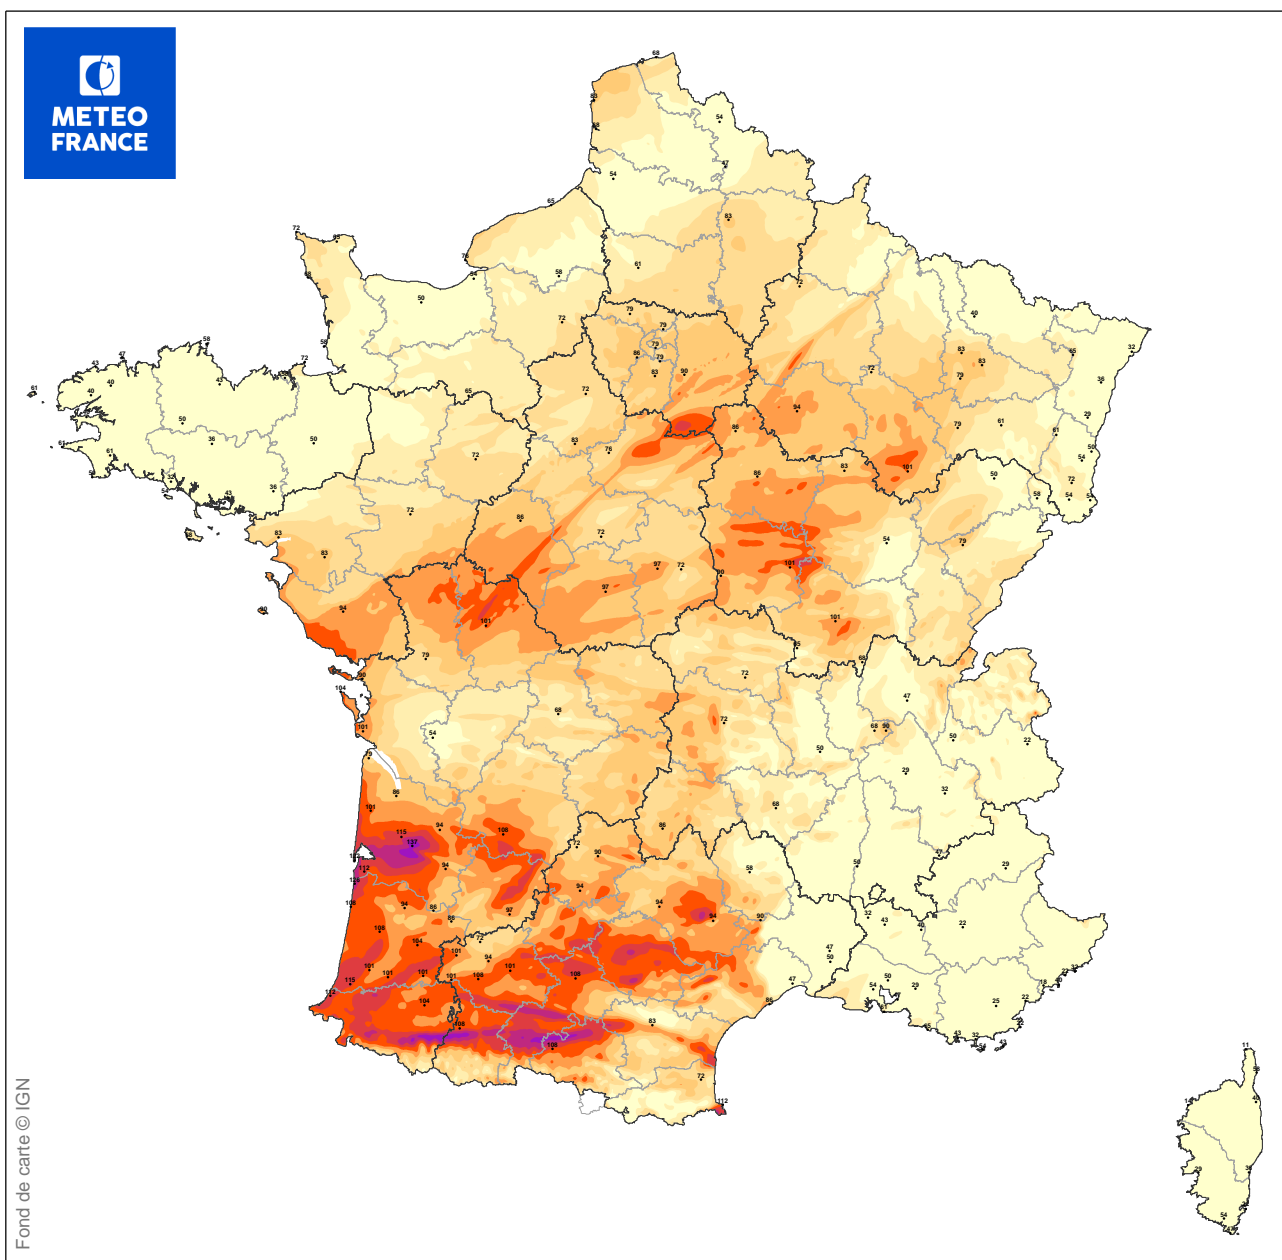

ESTIMATION DES RAFALES MAXIMALES

du 07/06/1987 à 00 UTC au 08/06/1987 à 00 UTC

Carte produite le 16/10/2018