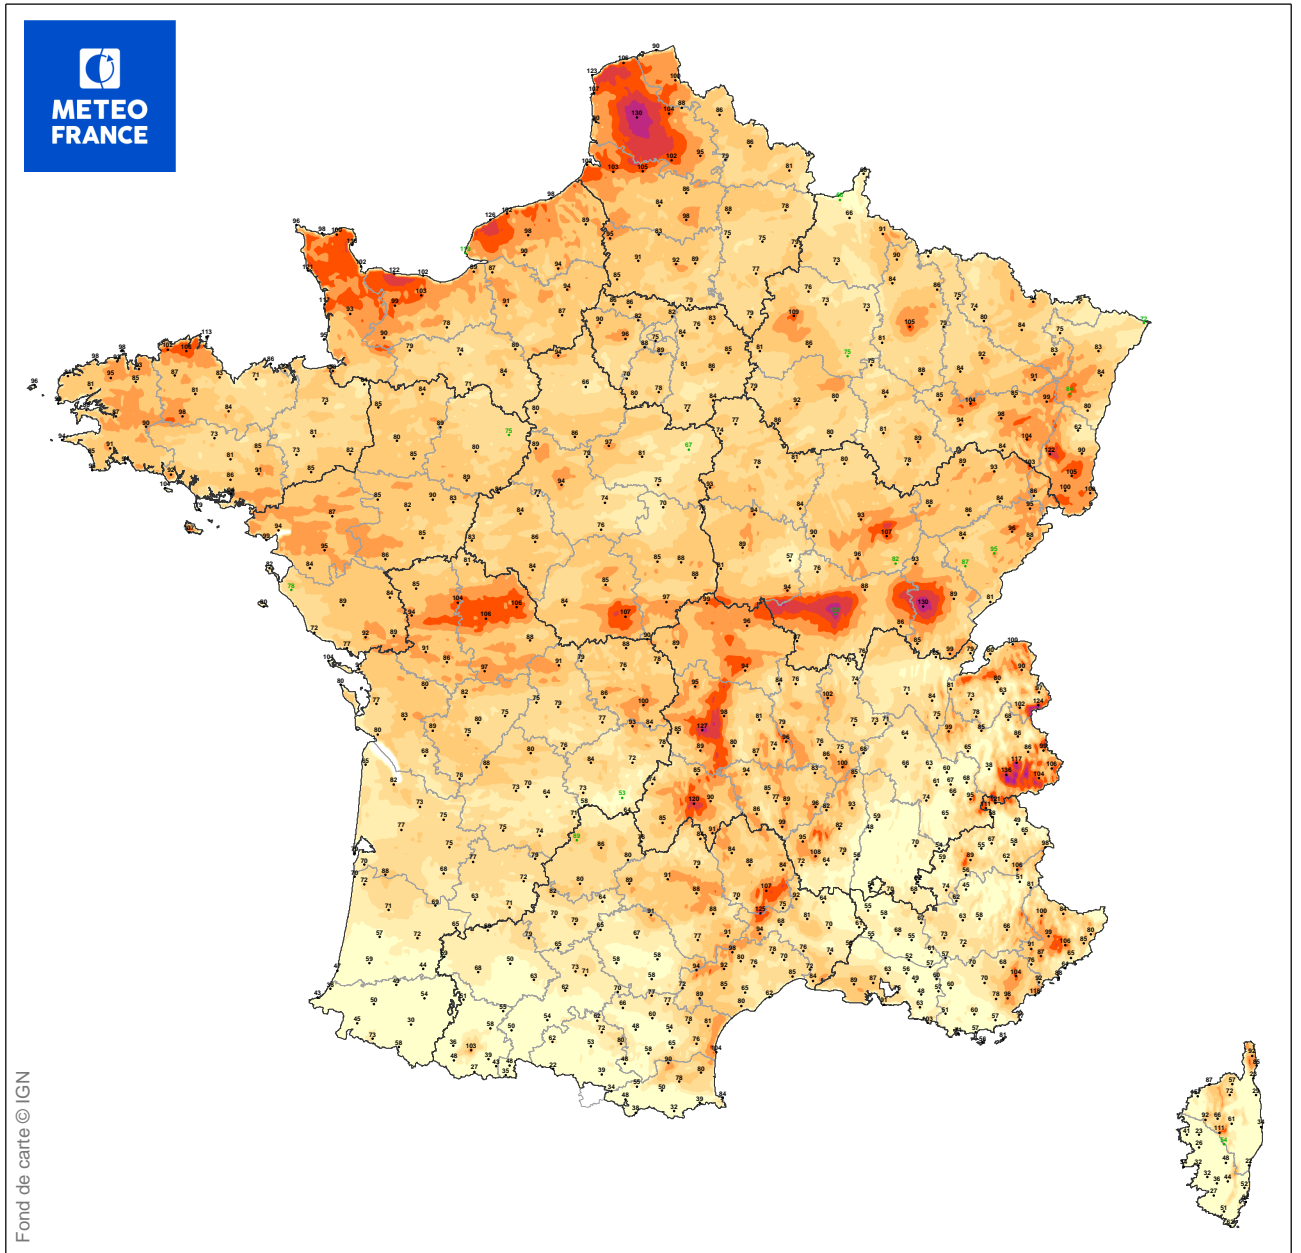

# ESTIMATION DES RAFALES MAXIMALES

## DE LA TEMPETE MATHIS

du 31/03/2023 à 09 UTC au 31/03/2023 à 18 UTC

Les observations pointées en vert correspondent au maximum issu d'une série incomplète sur la période

Carte produite le 08/04/2023 à 00h 12 UTC