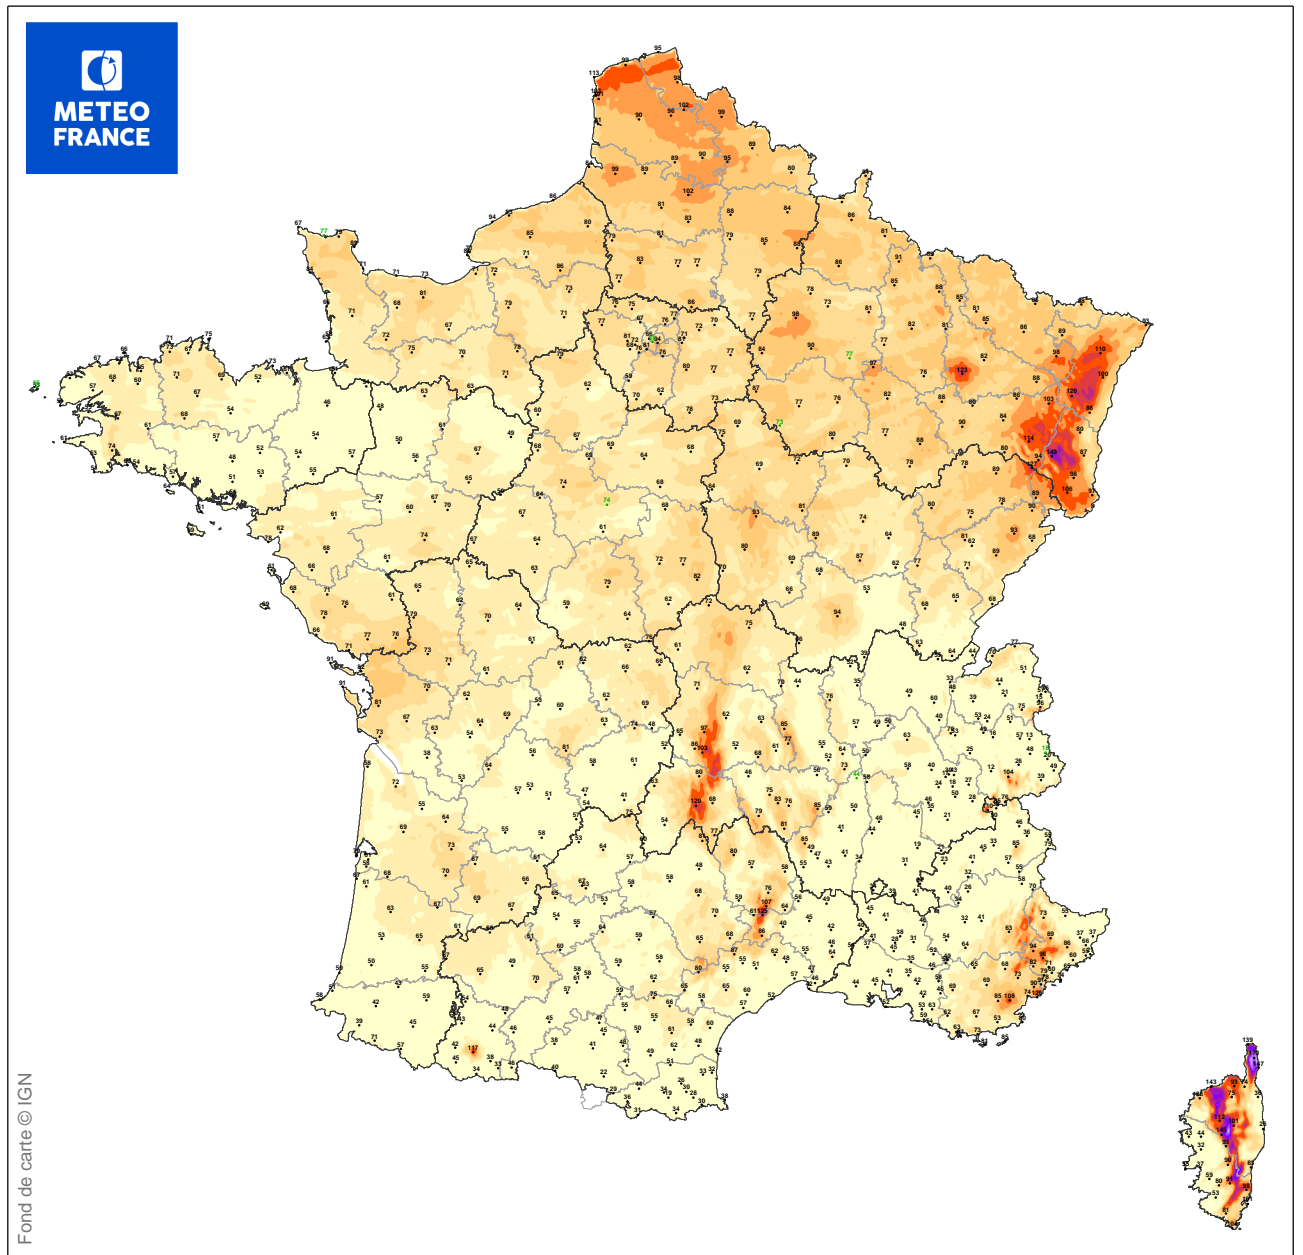

# ESTIMATION DES RAFALES MAXIMALES

## DE LA TEMPETE

du 07/04/2022 à 11 UTC au 07/04/2022 à 18 UTC

Les observations pointées en vert correspondent au maximum issu d'une série incomplète sur la période

Carte produite le 15/04/2022 à 00h 09 UTC