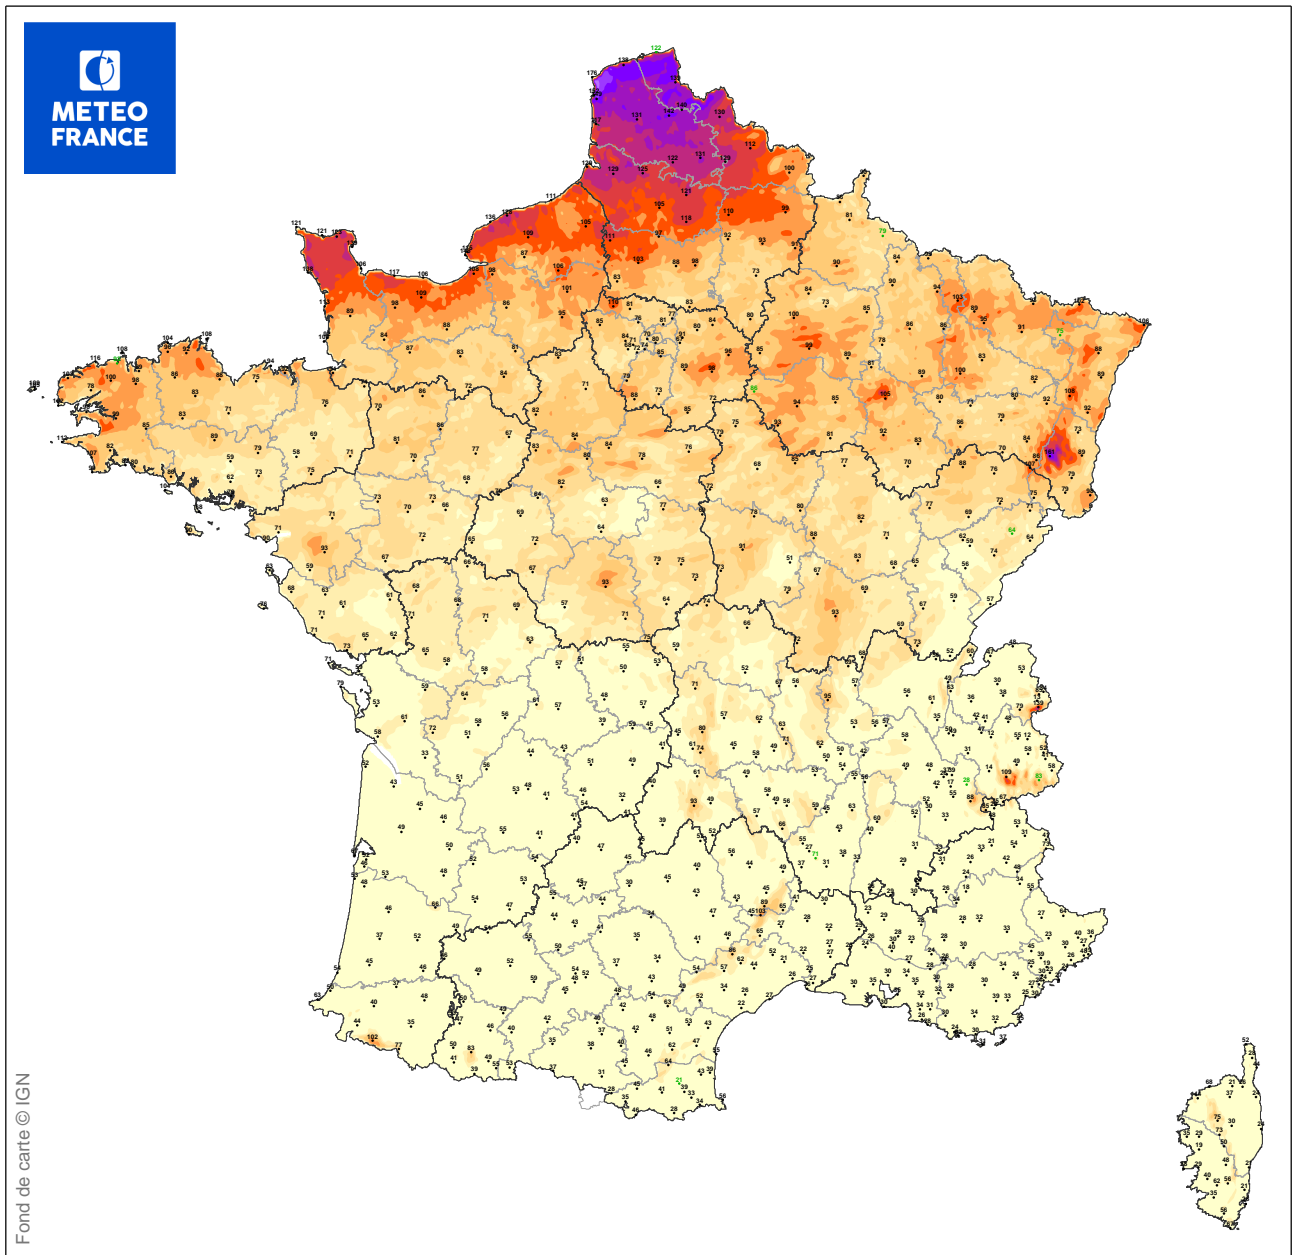

ESTIMATION DES RAFALES MAXIMALES

DE LA TEMPETE EUNICE

du 18/02/2022 à 09 UTC au 18/02/2022 à 19 UTC

Les observations pointées en vert correspondent au maximum issu d'une série incomplète sur la période

Carte produite le 26/02/2022 à 00h 09 UTC