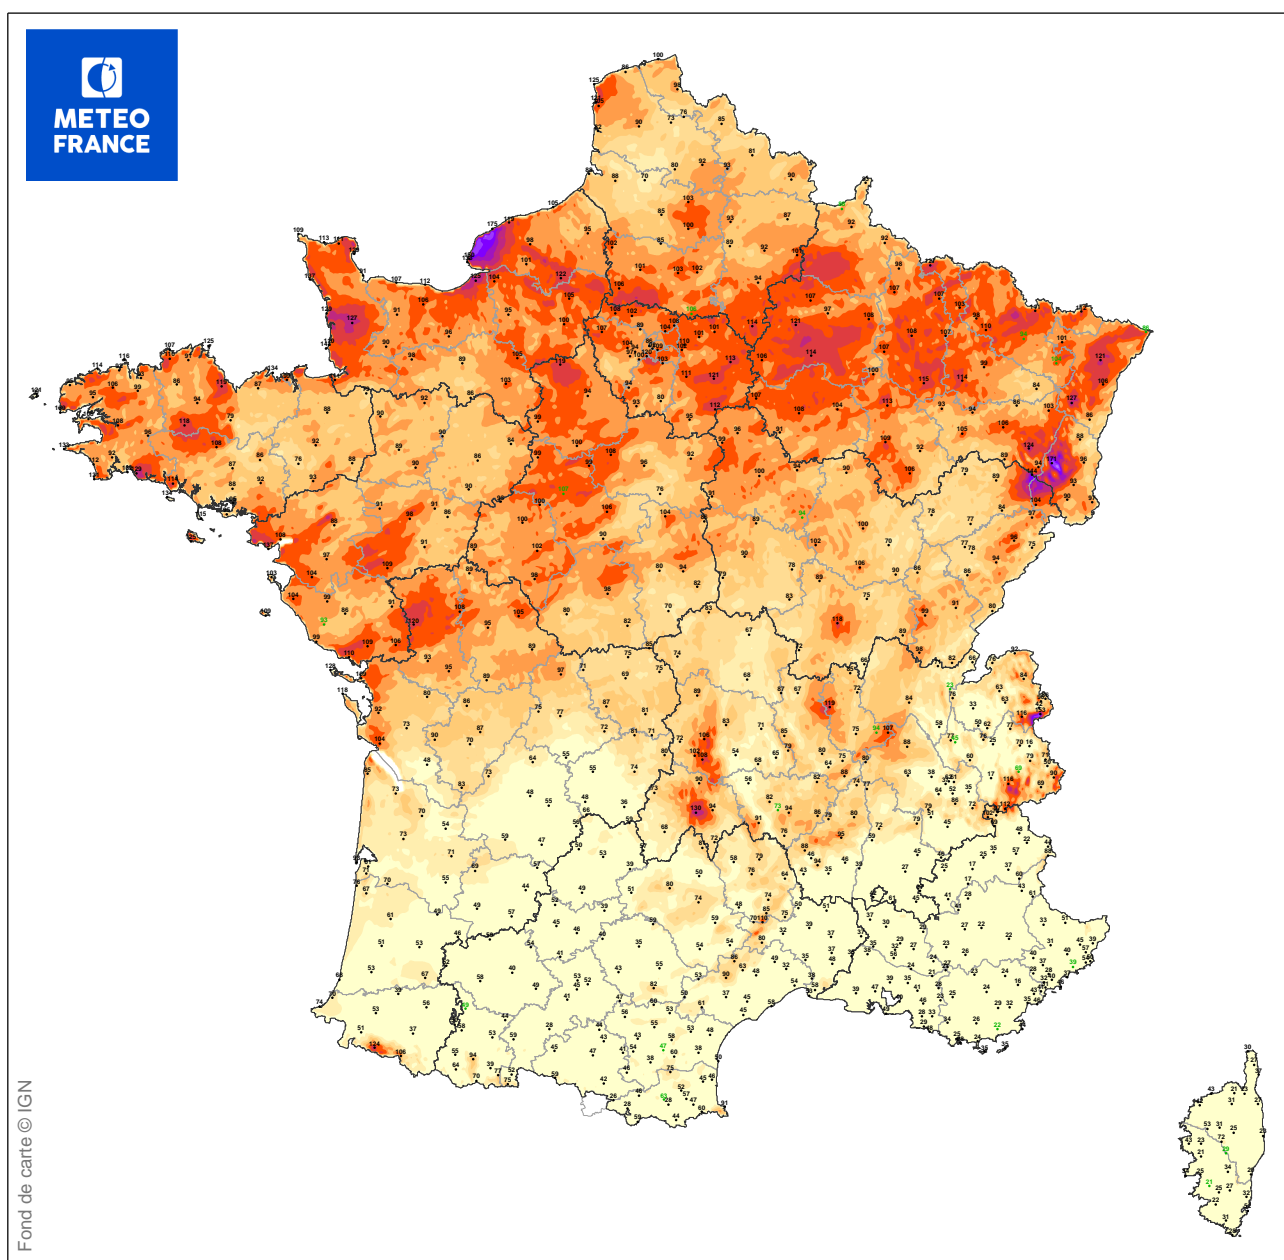

# ESTIMATION DES RAFALES MAXIMALES

## DE LA TEMPETE AUREORE

du 20/10/2021 à 15 UTC au 21/10/2021 à 08 UTC

Les observations pointées en vert correspondent au maximum issu d'une série incomplète sur la période

Carte produite le 21/10/2021 à 14h 57 UTC