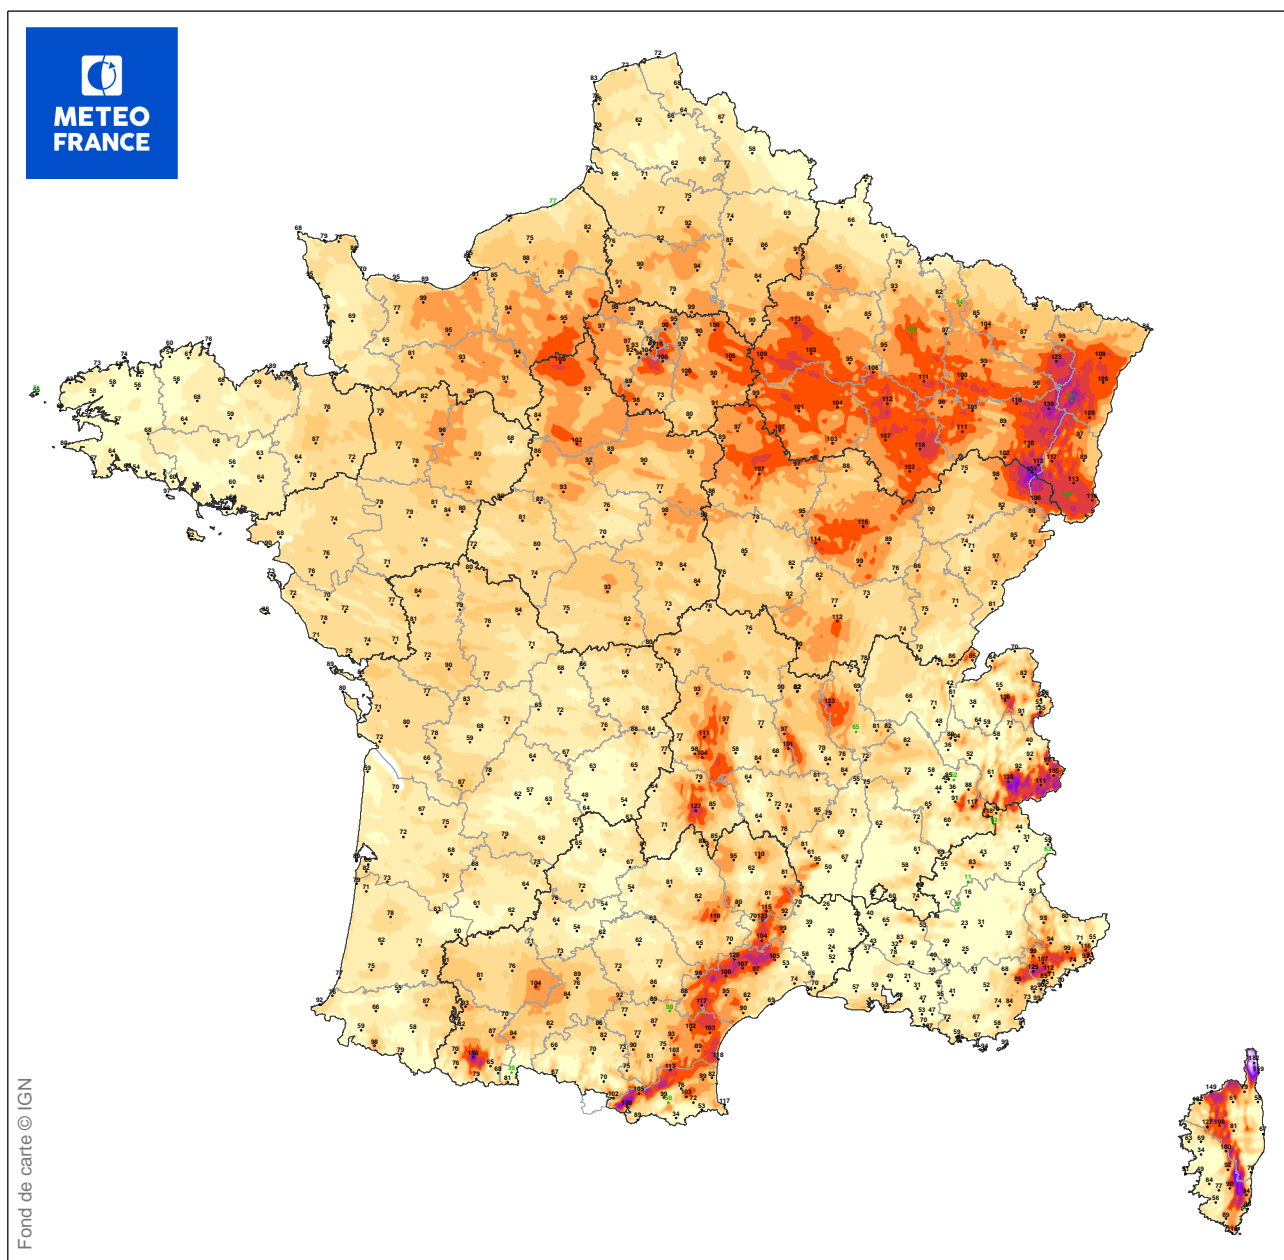

ESTIMATION DES RAFALES MAXIMALES DE LA TEMPETE BIANCA

du 27/02/2020 à 11 UTC au 28/02/2020 à 00 UTC

Les observations pointées en vert correspondent au maximum issu d'une série incomplète sur la période

Carte produite le 06/03/2020 à 00h 13 UTC