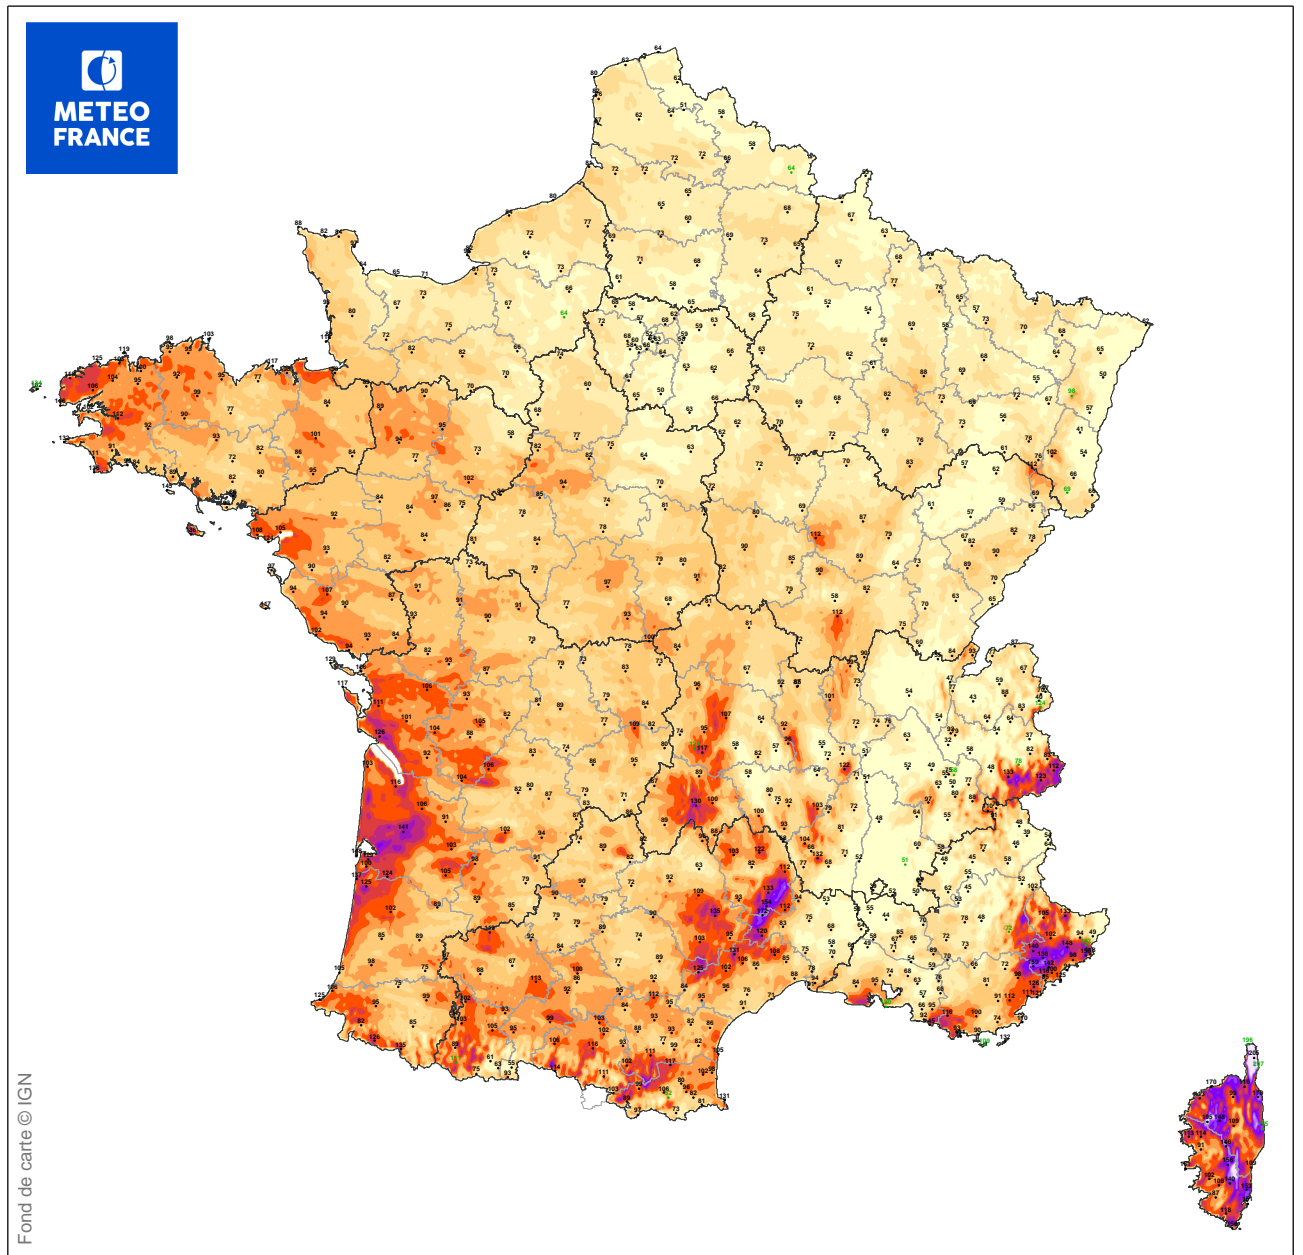

ESTIMATION DES RAFALES MAXIMALES DE LA TEMPETE FABIEN

du 21/12/2019 à 19 UTC au 23/12/2019 à 04 UTC

Les observations pointées en vert correspondent au maximum issu d'une série incomplète sur la période

Carte produite le 30/12/2019 à 23h 46 UTC