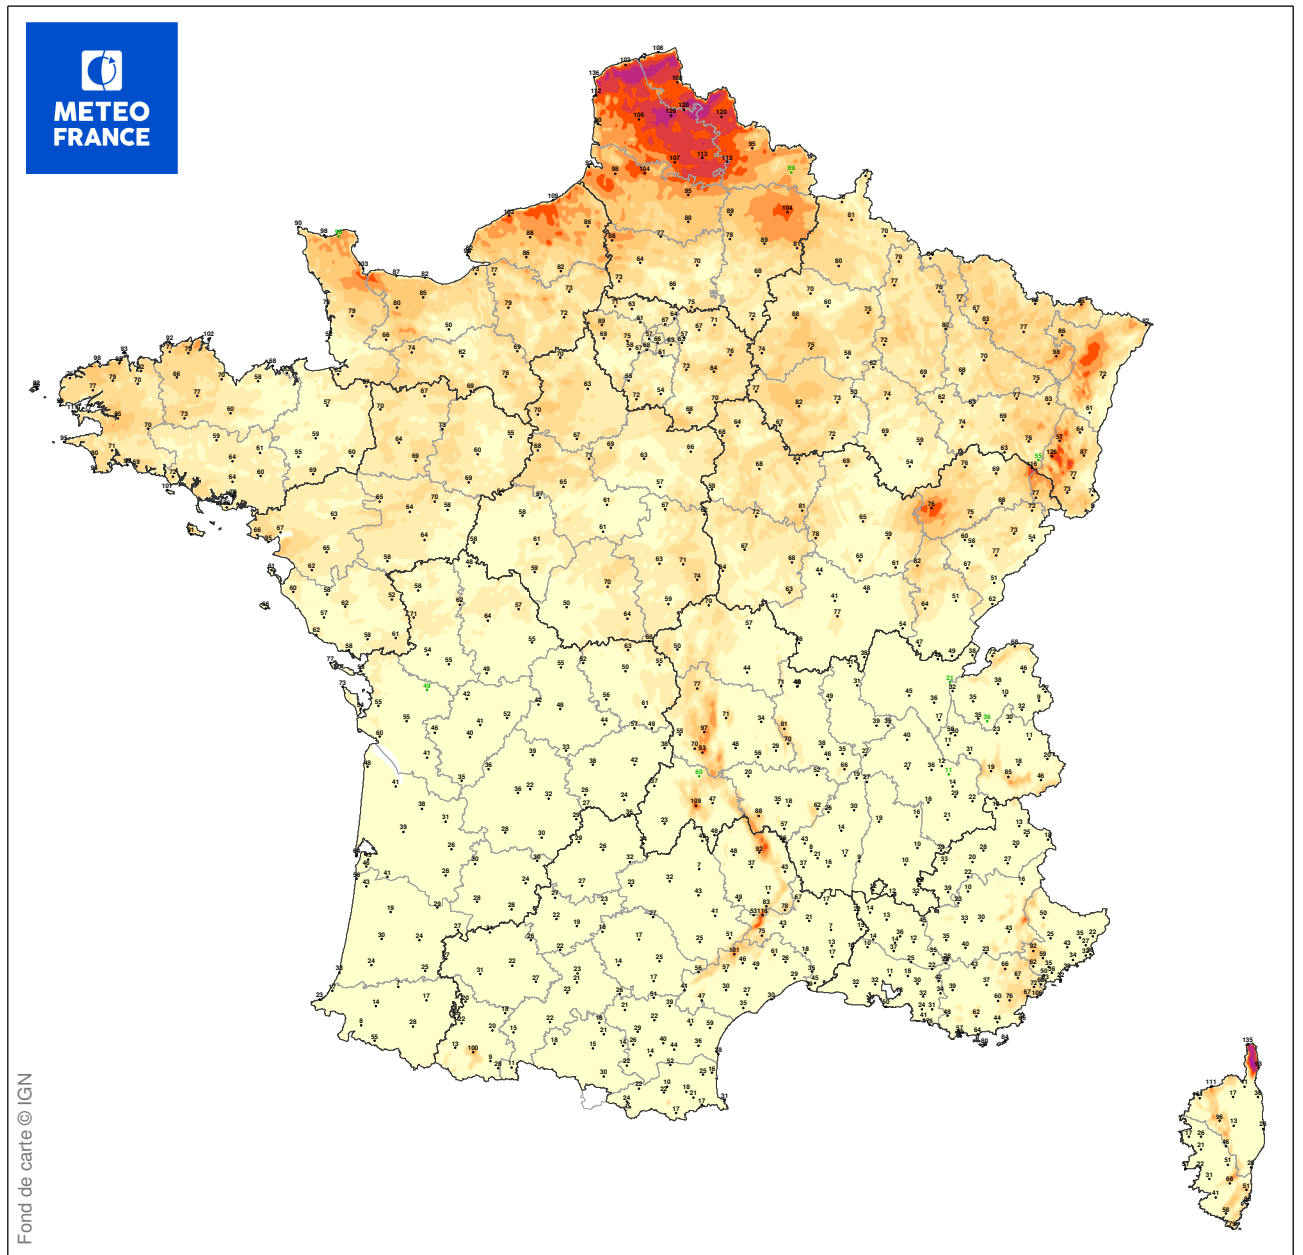

ESTIMATION DES RAFALES MAXIMALES DE LA TEMPETE DAVID

du 18/01/2018 à 03 UTC au 18/01/2018 à 10 UTC

Les observations pointées en vert correspondent au maximum issu d'une série incomplète sur la période

Carte produite le 11/09/2018 à 19h 40 UTC