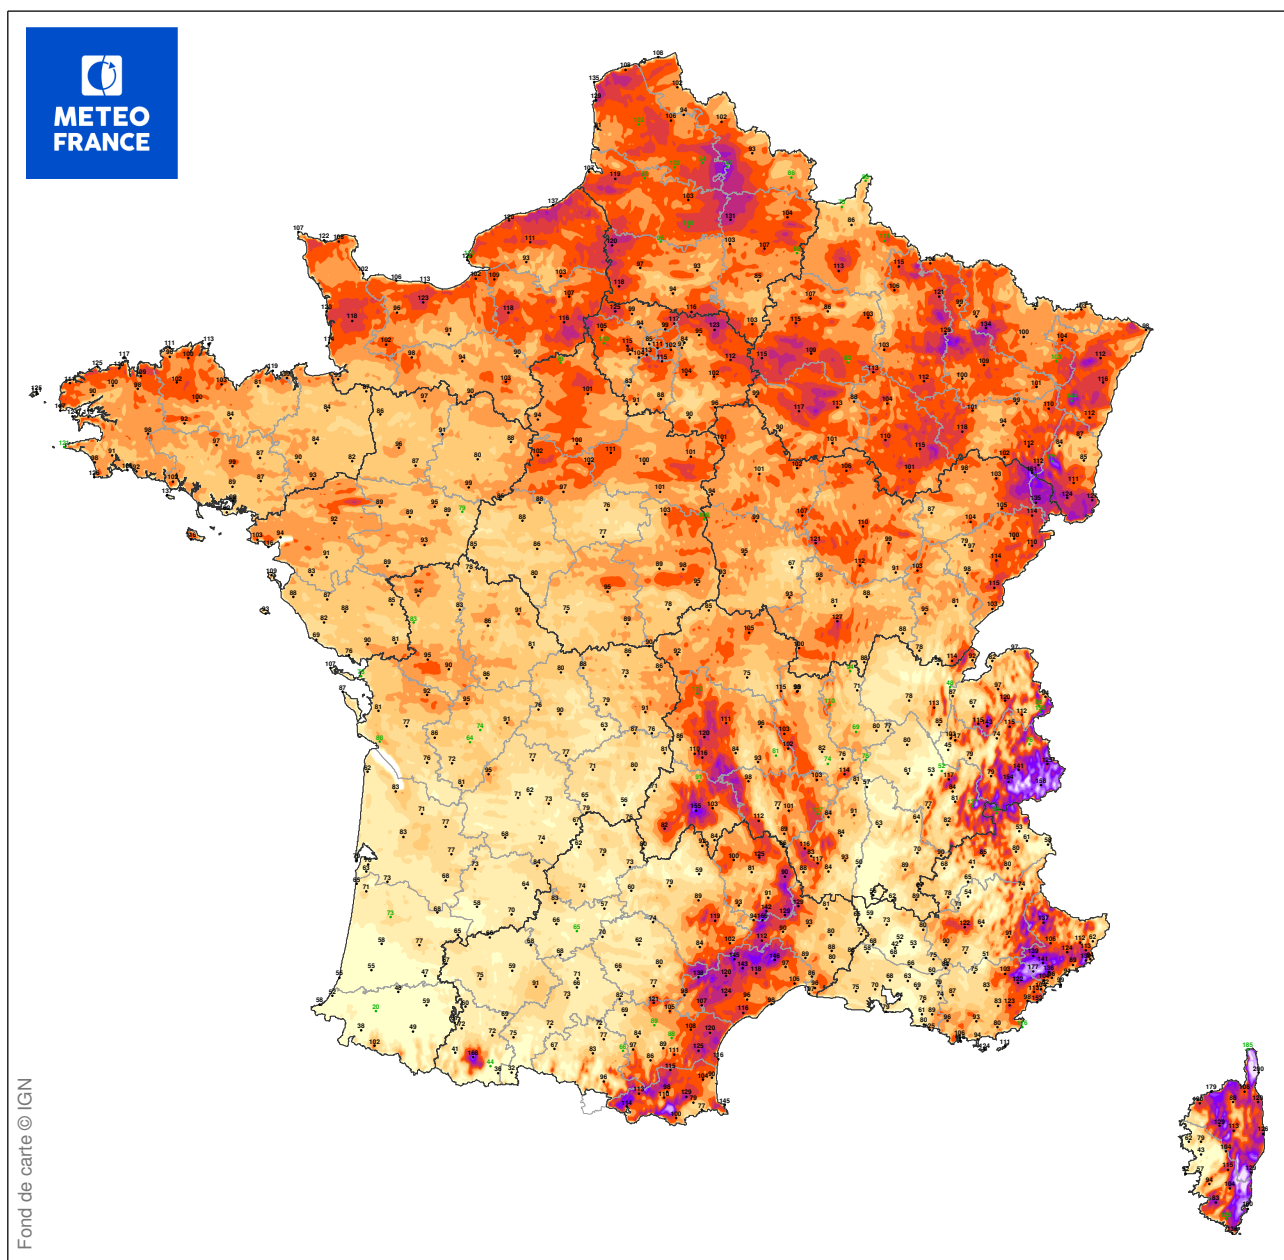

ESTIMATION DES RAFALES MAXIMALES DE LA TEMPETE ELEANOR

du 02/01/2018 à 22 UTC au 04/01/2018 à 18 UTC

Les observations pointées en vert correspondent au maximum issu d'une série incomplète sur la période

Carte produite le 11/09/2018 à 19h 11 UTC