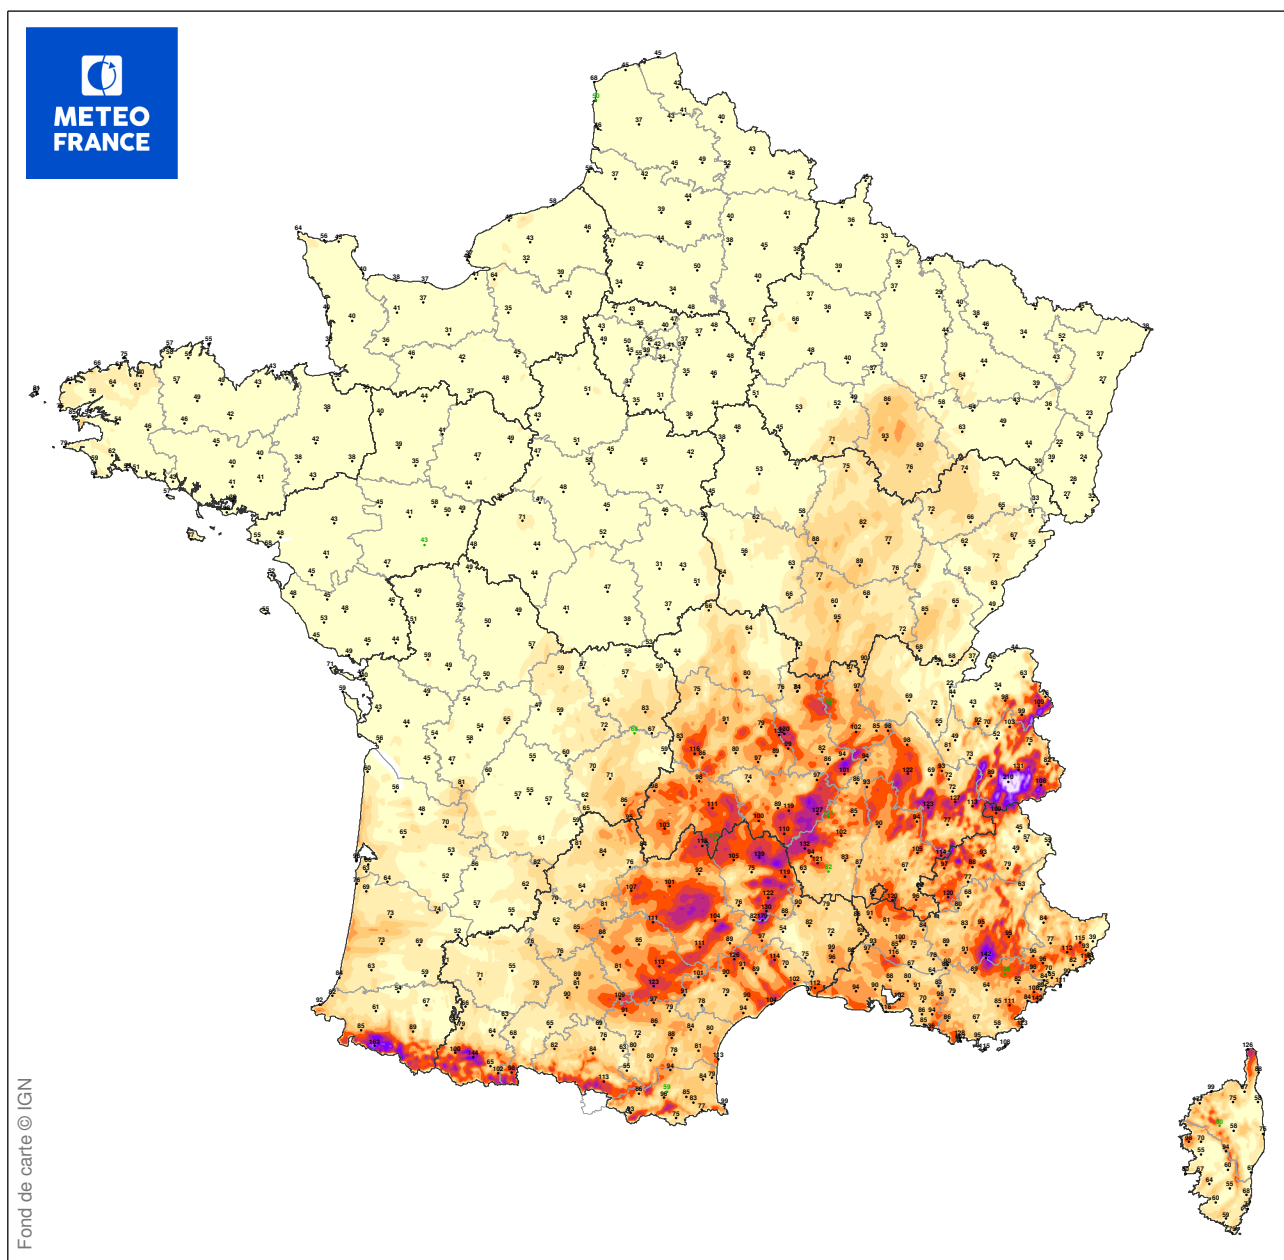

# ESTIMATION DES RAFALES MAXIMALES DE LA TEMPETE XAVER

du 03/03/2017 à 10 UTC au 04/03/2017 à 12 UTC

Les observations pointées en vert correspondent au maximum issu d'une série incomplète sur la période

Carte produite le 11/09/2018 à 17h 12 UTC