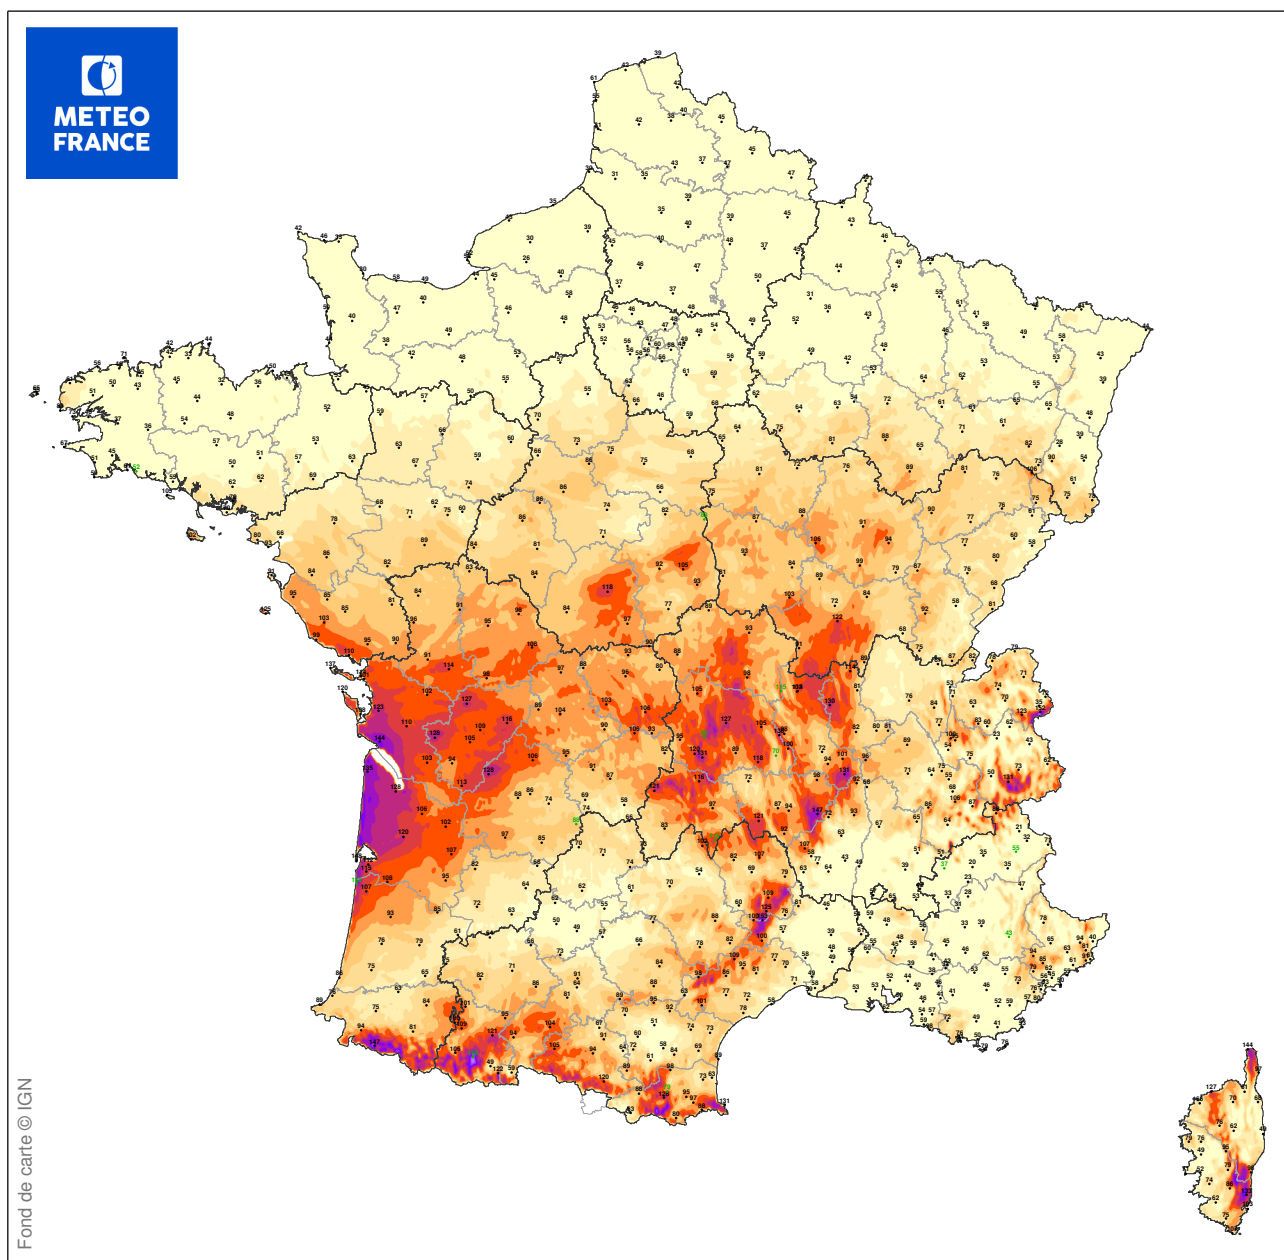

ESTIMATION DES RAFALES MAXIMALES DE LA TEMPETE LEIV

du 04/02/2017 à 01 UTC au 04/02/2017 à 15 UTC

Les observations pointées en vert correspondent au maximum issu d'une série incomplète sur la période

Carte produite le 11/09/2018 à 16h 38 UTC