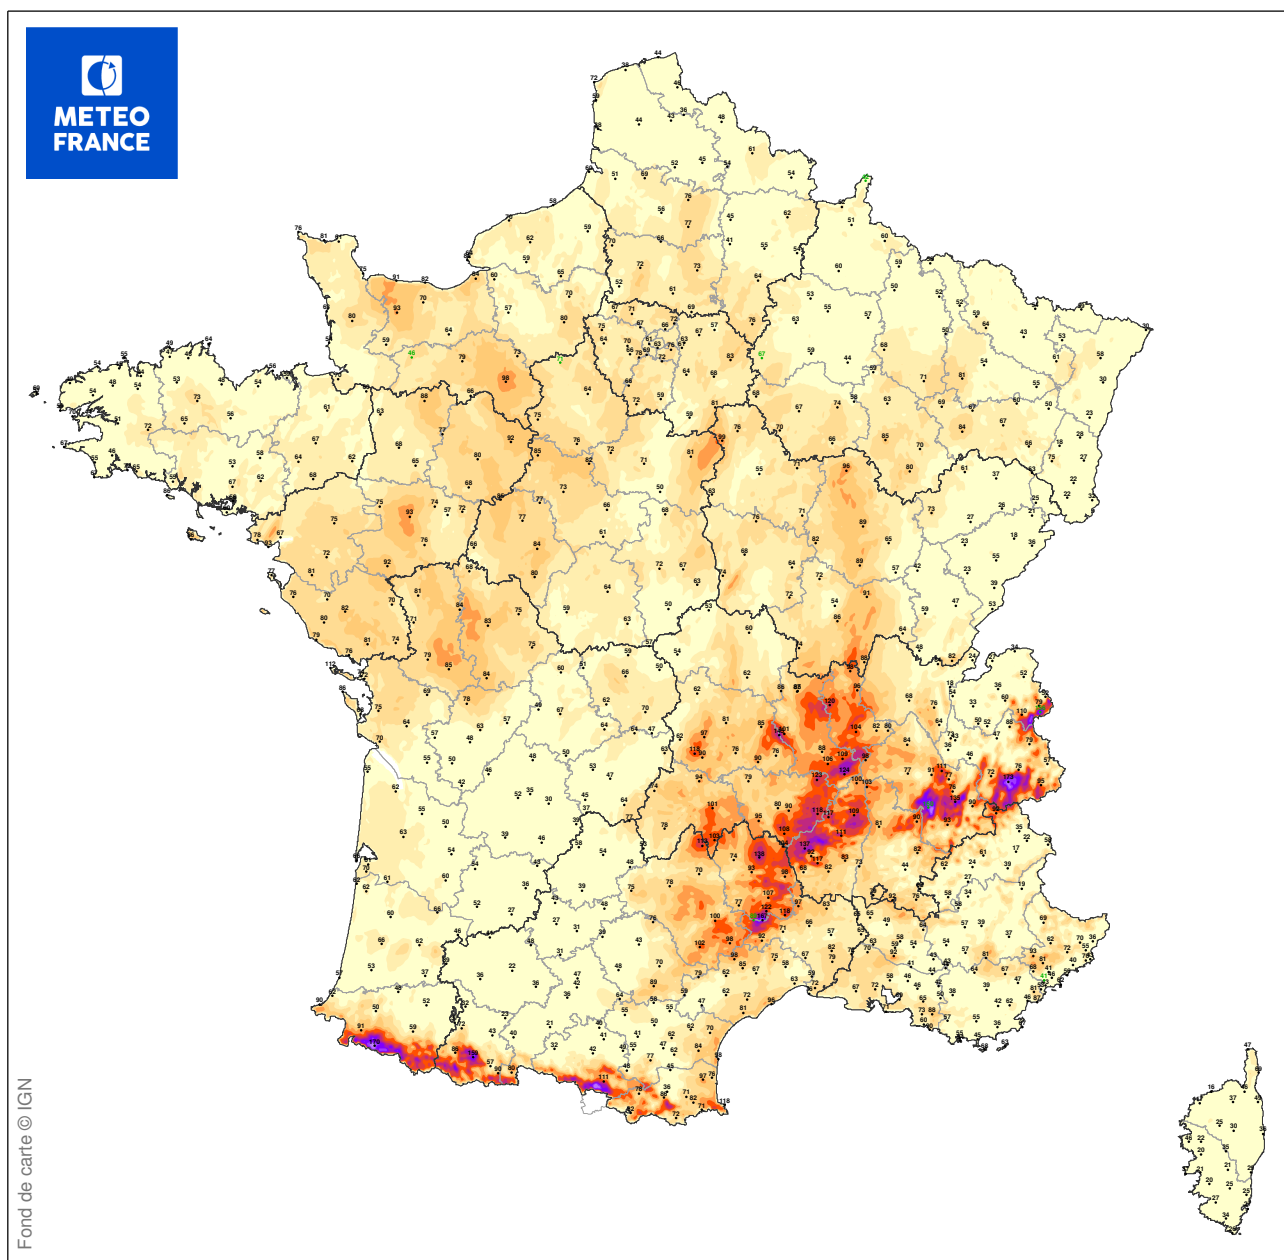

ESTIMATION DES RAFALES MAXIMALES DE LA TEMPETE PETRINE

du 20/11/2016 à 17 UTC au 21/11/2016 à 14 UTC

Les observations pointées en vert correspondent au maximum issu d'une série incomplète sur la période

Carte produite le 11/09/2018 à 15h 57 UTC