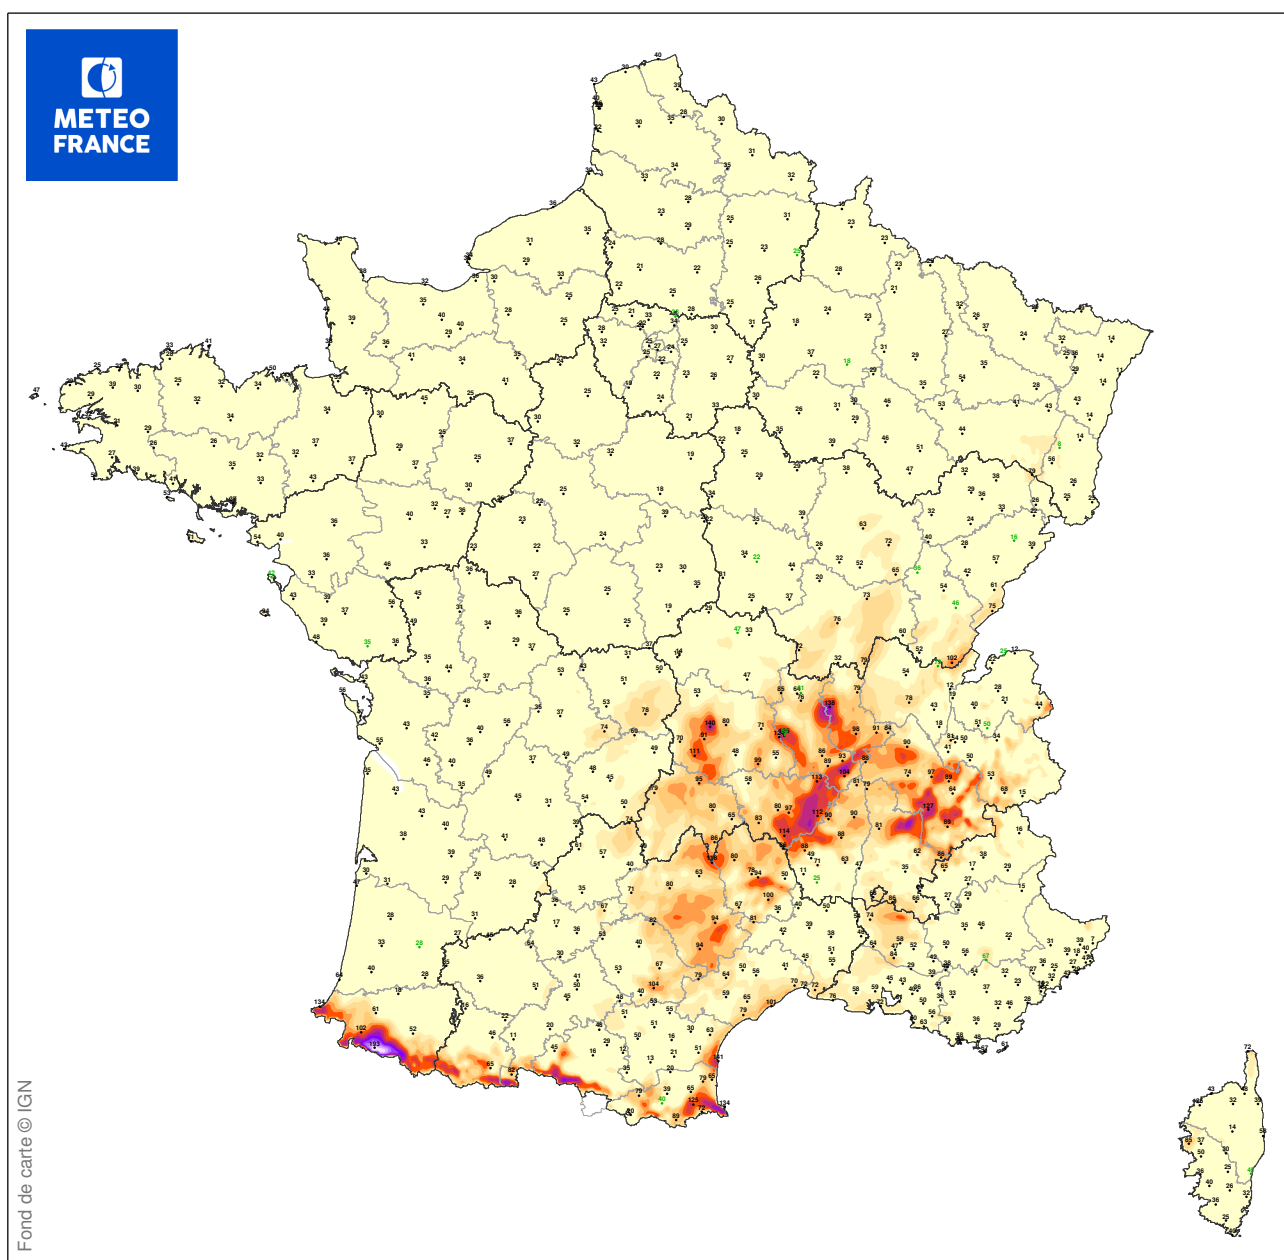

ESTIMATION DES RAFALES MAXIMALES DE LA TEMPETE

du 21/12/2009 à 07 UTC au 21/12/2009 à 16 UTC

Les observations pointées en vert correspondent au maximum issu d'une série incomplète sur la période

Carte produite le 11/09/2018 à 06h 22 UTC