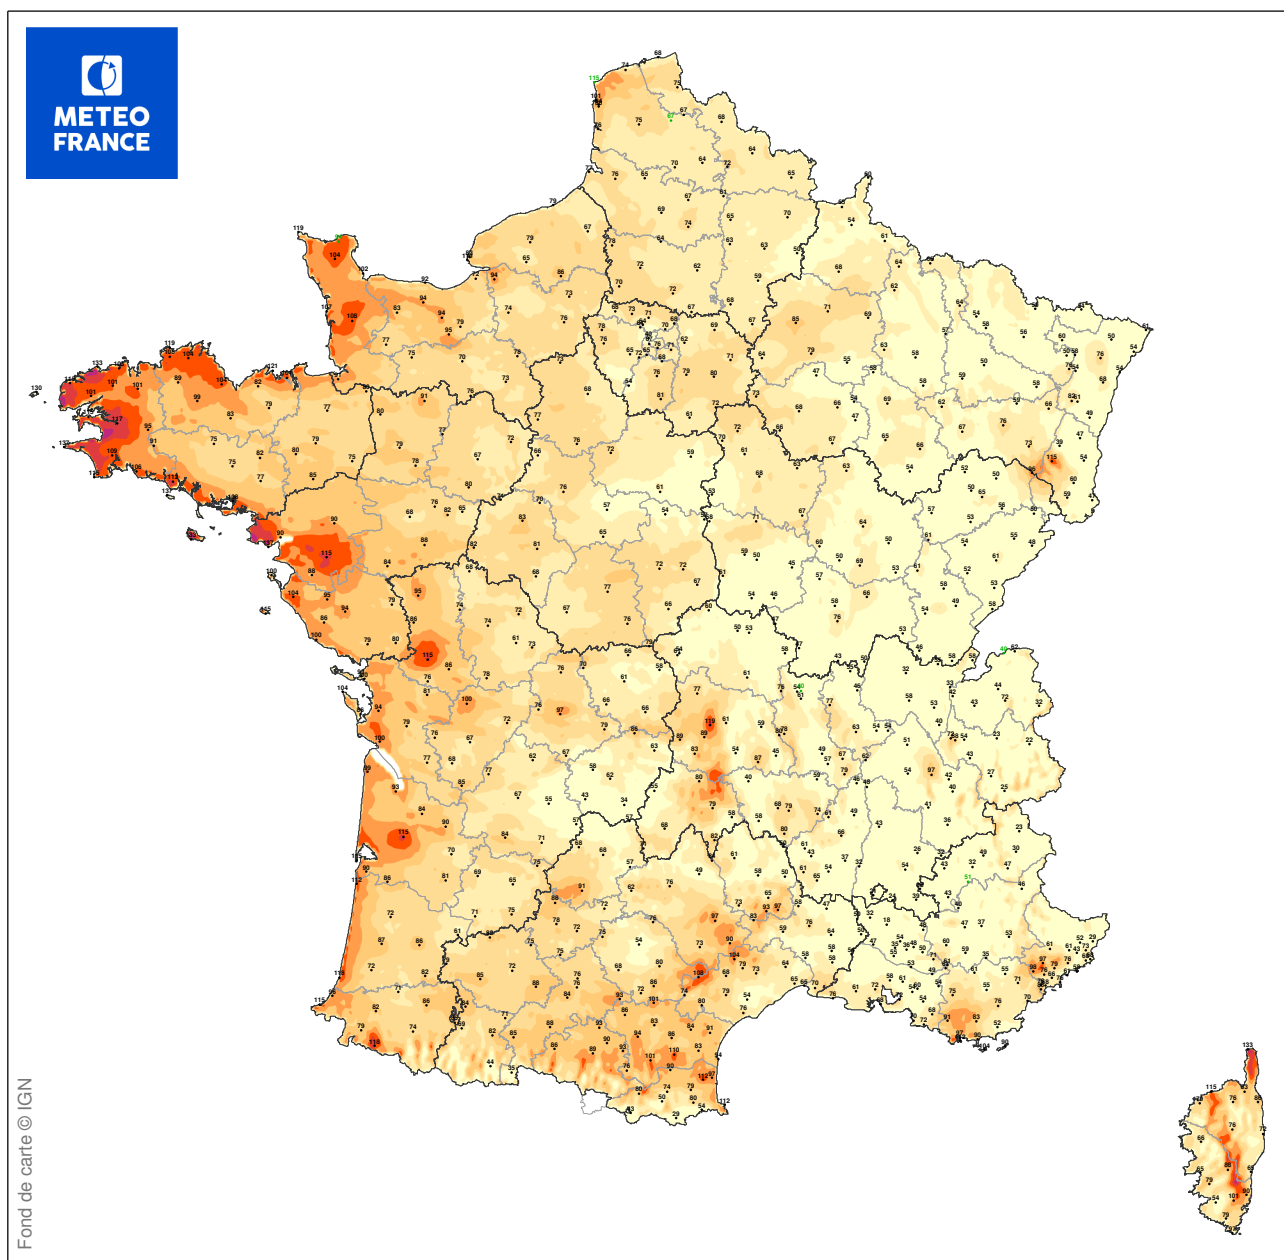

ESTIMATION DES RAFALES MAXIMALES DE LA TEMPETE

du 09/12/2007 à 10 UTC au 09/12/2007 à 19 UTC

Les observations pointées en vert correspondent au maximum issu d'une série incomplète sur la période

Carte produite le 11/09/2018 à 04h 55 UTC