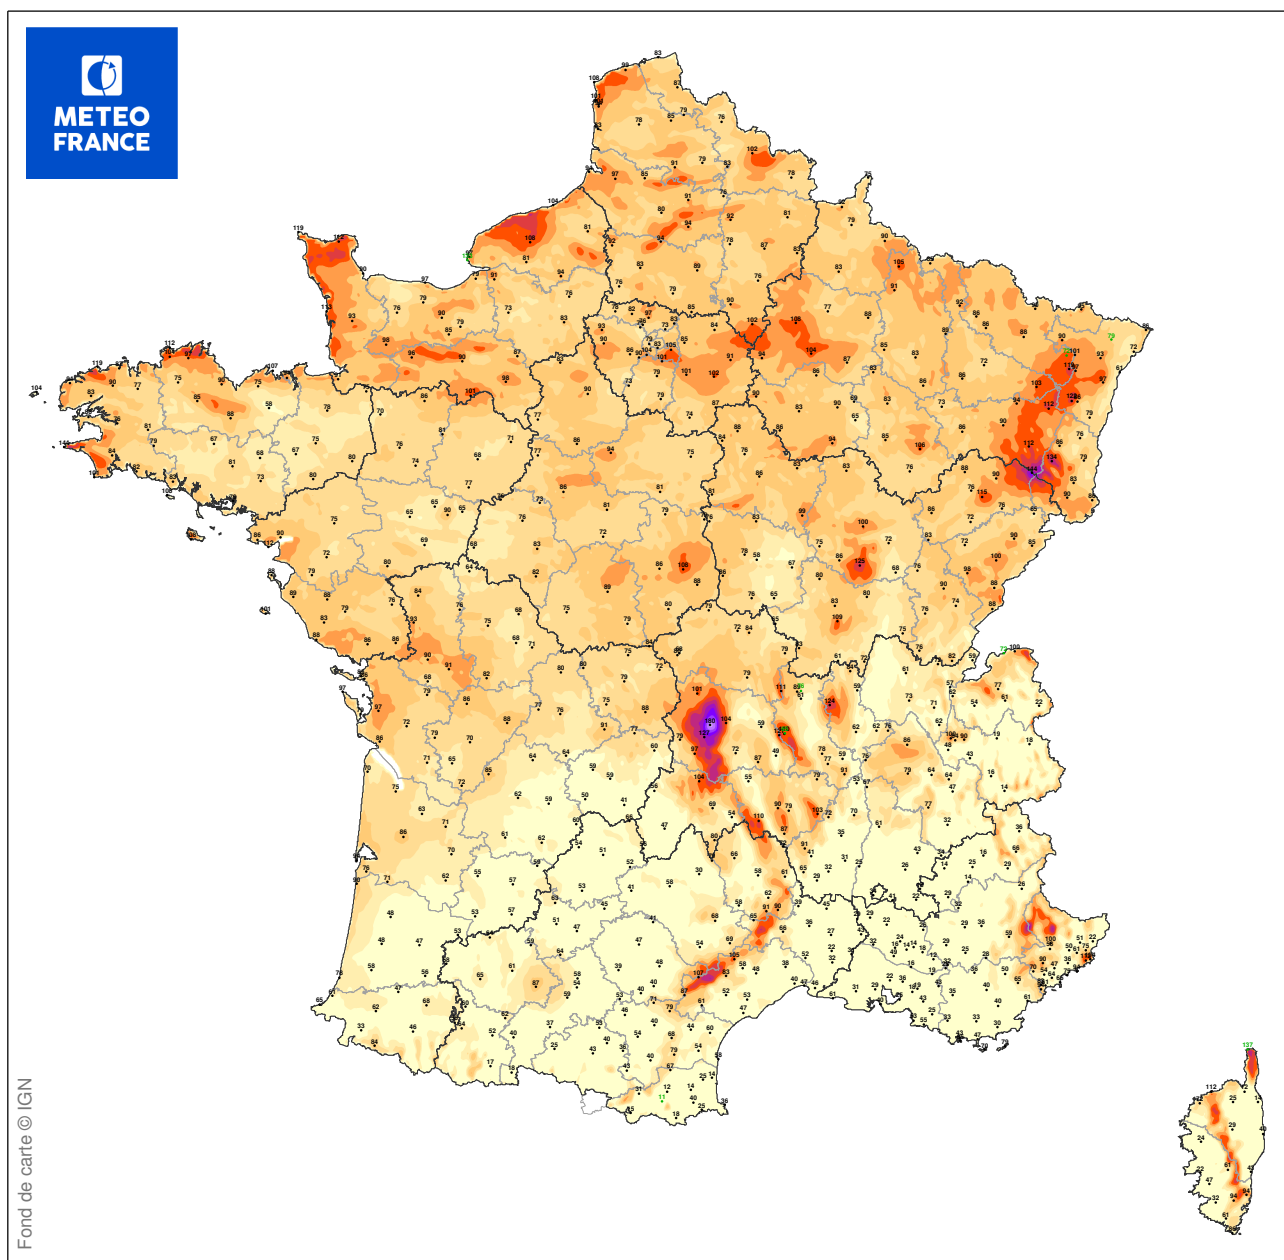

ESTIMATION DES RAFALES MAXIMALES DE LA TEMPETE

du 02/12/2007 à 16 UTC au 03/12/2007 à 03 UTC

Les observations pointées en vert correspondent au maximum issu d'une série incomplète sur la période

Carte produite le 11/09/2018 à 04h 50 UTC