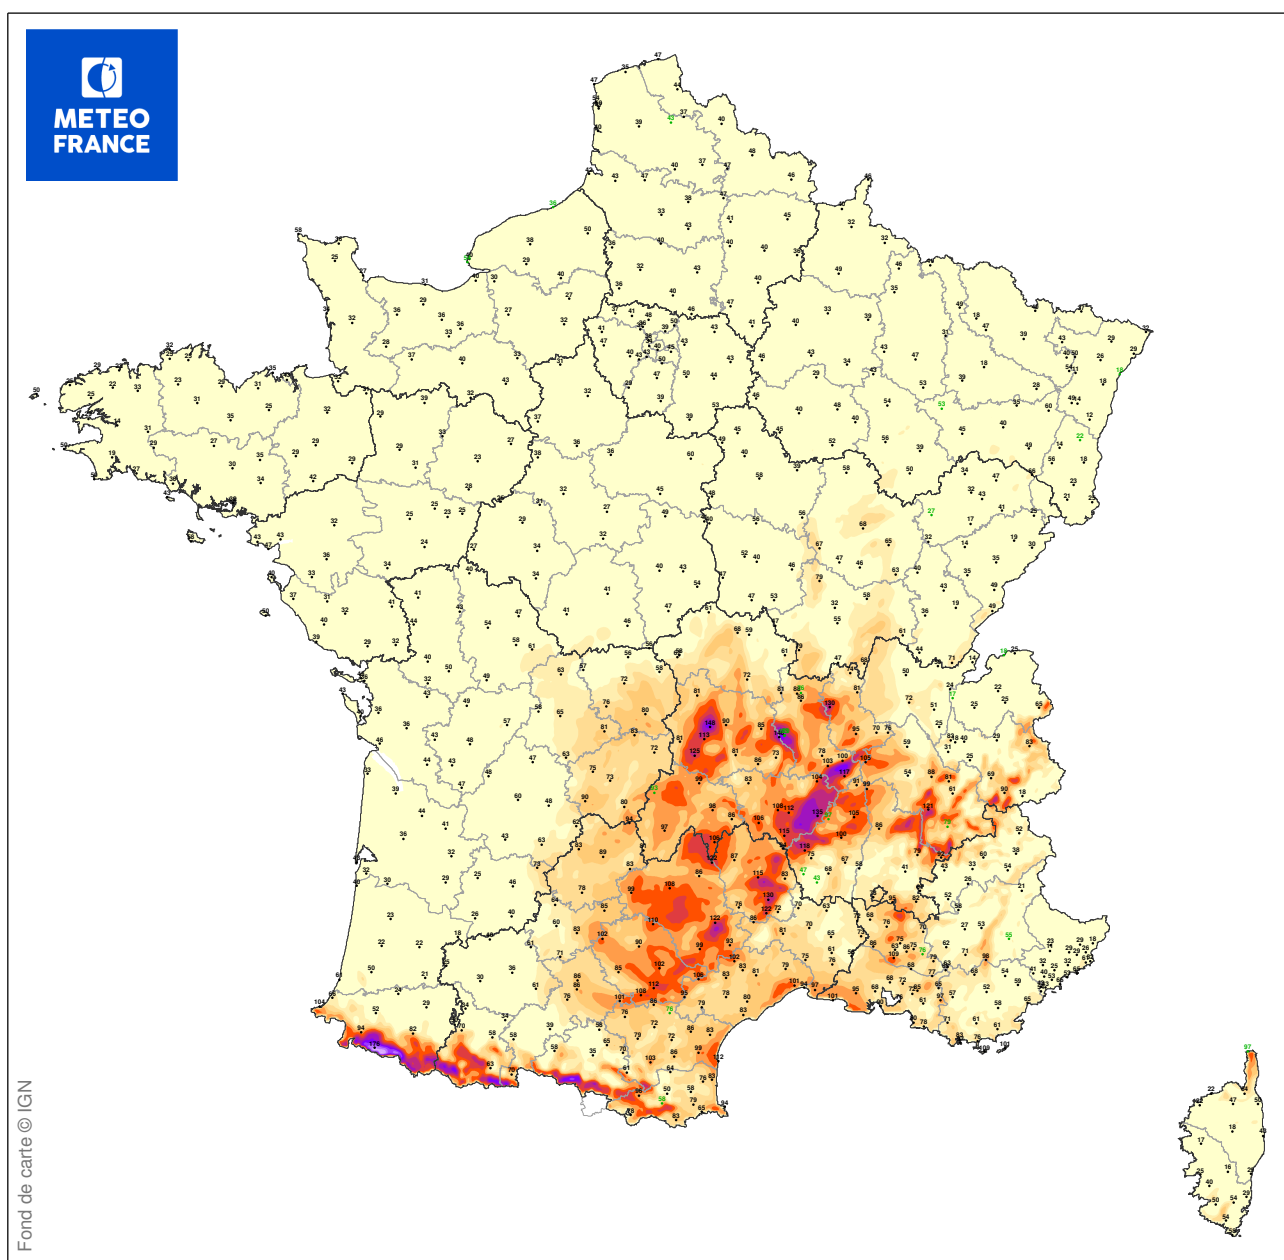

ESTIMATION DES RAFALES MAXIMALES DE LA TEMPETE

du 19/11/2007 à 21 UTC au 21/11/2007 à 04 UTC

Les observations pointées en vert correspondent au maximum issu d'une série incomplète sur la période

Carte produite le 11/09/2018 à 04h 40 UTC